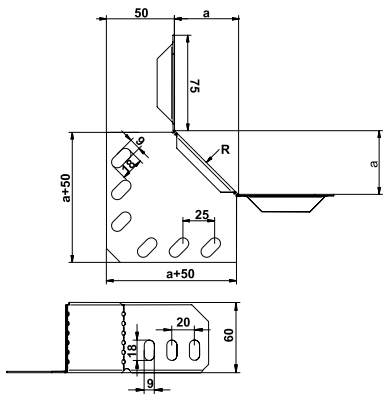

KA90E...H60 - מחבר פינתי לתעלת פח מחורצת

כולל ברגים

מ"מ R	מ"מ a	דגם	מק"ט ארכה	PG
150	90	KA90ER1 6 10 PG	8910246T	PG

RT...H60 - מחבר זווית והצרה לתעלת פח מחורצת

כולל ברגים

H	L	דגם	מק"ט ארכה	PG
55	300	RT 60 300 15 PG	8910276T	PG

BDD 2...H60 - מחבר ציר לתעלת פח מחורצת

כולל ברגים

H	L	דגם	מק"ט ארכה	PG
55	250	BDD 260 12 PG	8910281T	PG

SEP 1...H60 - מחיצה לתעלת פח מחורצת

כולל ברגים

H	L	דגם	מק"ט ארכה	PG
57	3000	SEP 160 10 PG	8910286T	PG

KBE 2 ...H60 - מחבר לתעלת פח מחורצת

כולל ברגים

H	L	דגם	מק"ט ארכה	PG
55	175	KBE 260 12 PG	8910291T	PG