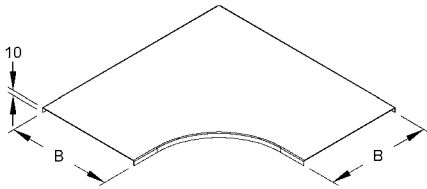

מכסה לתעלת פח מחורצת עובי פח 0.8-1.0 מ"מ

אורך המכסה 3000 מ"מ

עובי פח	B	מק"ט ארכה
0.8	100	6809038
0.8	200	6809039
0.8	300	68090395
1.0	400	6809043

תפס מנירוסטה להידוק מכסה לתעלת פח מחורצת

מתאים למכסה עם שוליים 13 מ"מ

דגם	מק"ט ספק	מק"ט ארכה
RDHF 9 E2	920457	8910326

מכסה לזווית 90° לתעלת פח מחורצת

B	דגם	מק"ט ספק	מק"ט ארכה
104	RESD 100	265701	8910371
204	RESD 200	265909	8910376
304	RESD 300	266104	8910381
404	RESD 400	266203	8910386

מכסה להסתעפות T לתעלת פח מחורצת

B	דגם	מק"ט ספק	מק"ט ארכה
104	RTSD 100	268108	8910411
204	RTSD 200	268306	8910416
304	RTSD 300	268504	8910421
404	RTSD 400	268603	8910426

מכסה להסתעפות צלב לתעלת פח מחורצת

B	דגם	מק"ט ספק	מק"ט ארכה
104	RKSD 100	269006	8910441
204	RKSD 200	269204	8910446
304	RKSD 300	269402	8910451
404	RKSD 400	269501	8910456