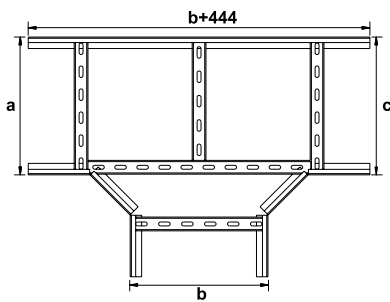

קשת 90° PM90...H60
עובי 1.5 מ"מ

ח"מ a=b	דגם	מק"ט ארכה	PG
100	PM90 610 15 PG	8911280T	PG
200	PM90 620 15 PG	8911281T	PG
300	PM90 630 15 PG	8911286T	PG
400	PM90 640 15 PG	8911291T	PG
500	PM90 650 15 PG	8911296T	PG
600	PM90 660 15 PG	8911301T	PG
800	PM90 680 15 PG	8911302T	PG