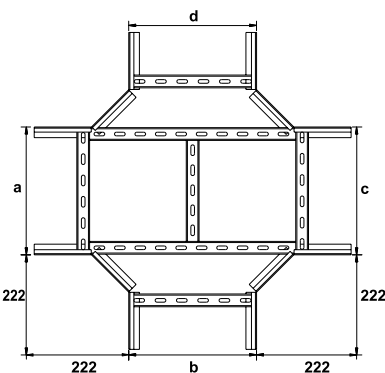

הסתעפות ד פלדה גלון אבץ חם PMT...H100 עובי 1.5 מ"מ

פלדה גלון אבץ חם

מ"מ ח"מ a=b=c	דגם	מק"ט ארכה	
200	PMT 120 15 HDG	8912486T	HDG
300	PMT 130 15 HDG	8912491T	HDG
400	PMT 140 15 HDG	8912496T	HDG
500	PMT 150 15 HDG	8912501T	HDG
600	PMT 160 15 HDG	8912506T	HDG
800	PMT 180 15 HDG	8912507T	HDG