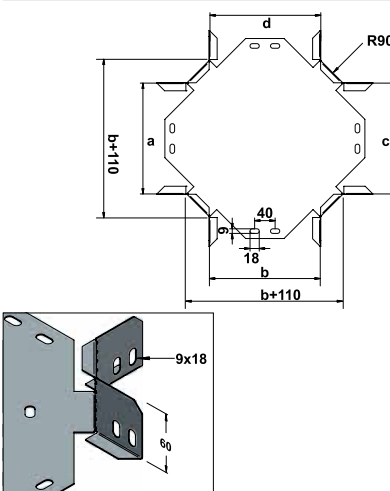

הסתעפות T לתעלת פח מחורצת - KAT...H60

כולל ברגים, המחבר מובנה בהסתעפות

מ"מ ח"ב a=b=c	דגם	מק"ט ארכה	PG
100	KAT 610 08 PG	8910156T	PG
200	KAT 620 08 PG	8910161T	PG
300	KAT 630 10 PG	8910166T	PG
400	KAT 640 10 PG	8910171T	PG
500	KAT 650 12 PG	8910176T	PG
600	KAT 660 12 PG	8910181T	PG