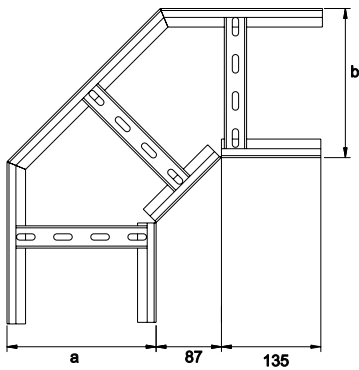

קשת 90° PM90...H60
עובי 1.5 מ"מ

ח"מ a=b	דגם	מק"ט ארכה	PG
100	PM90 610 15 PG	8911280T	PG
200	PM90 620 15 PG	8911281T	PG
300	PM90 630 15 PG	8911286T	PG
400	PM90 640 15 PG	8911291T	PG
500	PM90 650 15 PG	8911296T	PG
600	PM90 660 15 PG	8911301T	PG
800	PM90 680 15 PG	8911302T	PG

הסתעפות T PMT...H60
עובי 1.5 מ"מ

ח"מ a=b=c	דגם	מק"ט ארכה	PG
100	PMT 610 15 PG	8911330T	PG
200	PMT 620 15 PG	8911331T	PG
300	PMT 630 15 PG	8911336T	PG
400	PMT 640 15 PG	8911341T	PG
500	PMT 650 15 PG	8911346T	PG
600	PMT 660 15 PG	8911351T	PG
800	PMT 680 15 PG	8911352T	PG

הסתעפות צלב PMD...H60
עובי 1.5 מ"מ

ח"מ a=b=c=d	דגם	מק"ט ארכה	PG
100	PMD 610 15 PG	8911355T	PG
200	PMD 620 15 PG	8911356T	PG
300	PMD 630 15 PG	8911361T	PG
400	PMD 640 15 PG	8911366T	PG
500	PMD 650 15 PG	8911371T	PG
600	PMD 660 15 PG	8911376T	PG
800	PMD 680 15 PG	8911377T	PG