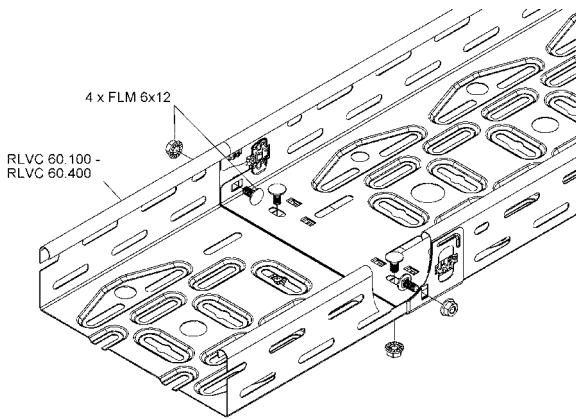

תעלת חיפוי

אורך התעלה 2500 מ"מ

עובי	מידה	מק"ט ארכה
1.0	60x60	6801160
1.0	100x100	6801162

מערכות הולכת כבלים עמידות בפני אש E90

לפי תקן DIN 4102-12

התקנה לקיר עבור תעלות מחורצות עמידות בפני אש E90

אפשרות התקנה