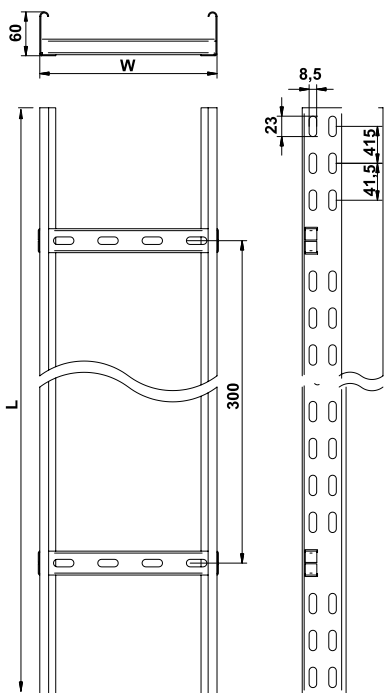

סולמות כבלים מפלדה מגולוונת גובה 60 מ"מ
PKM...H60, עובי 1.5 מ"מ

אורך הסולם 3000 מ"מ דפנות מנוקבות

H	B	דגם	מק"ט ארכה	
60	100	PKM 610 15 PG	8911255T	PG
60	200	PKM 620 15 PG	8911256T	PG
60	300	PKM 630 15 PG	8911261T	PG
60	400	PKM 640 15 PG	8911266T	PG
60	500	PKM 650 15 PG	8911271T	PG
60	600	PKM 660 15 PG	8911276T	PG
60	800	PKM 680 15 PG	8911277T	PG

* הסולם מגיע מורכב
* לכל סולם יש להוסיף 2 מחברים בתשלום
מק"ט ארכה: KBE 260 15 PG 8911406T