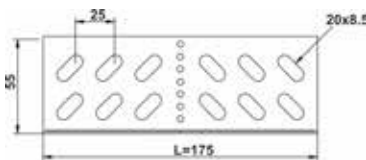

חבר לשינוי זווית אופקית BYD...H60

כולל ברנים			
H	דגם	מק"ט ארכה	
65	BYD 260 15 PG	8911421T PG