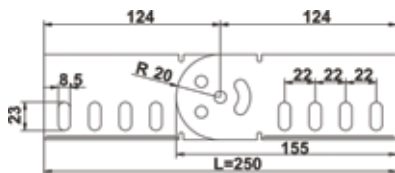

חבר ציר BDD...H60 עובי 1.5 מ"מ

כולל ברנים			
H	דגם	מק"ט ארכה	
55	BDD 260 15 PG	8911416T PG