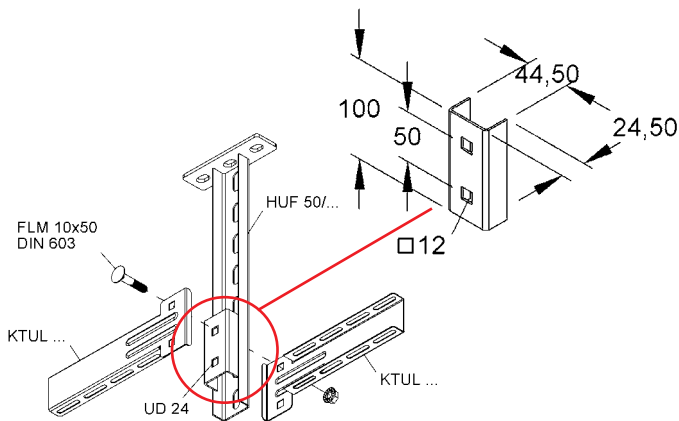

זרוע לעמוד U50

כולל 2 ברגים לחיבור לעמוד, מק"ט FLM 10X25 F 8910266

מק"ט ארכה	מק"ט ספק	דגם	L	H	F = L / 2
8911136	170425	KTUM 100	105	73	52,5
8911141	170449	KTUM 200	205	73	117,5
8911146	170463	KTUM 300	305	73	172,5
8911151	170487	KTUM 400	405	83	232,5
8911156	175000	KTU500	560	90	335
8911161	175208	KTU 600	610	90	385

* יש להזמין בתשלום 2 ברגים לכל זרוע לחיבור התעלה לזרוע
FLM 6X12 מק"ט: 8910251

מחבר להרכבת 2 זרועות במישור אחד לעמוד U50

כולל בורג לחיבור לעמוד

מק"ט ארכה	מק"ט ספק	דגם
8911126	171033	UD 24

זרוע כפולה לעמוד U50

כולל בורג לחיבור לעמוד

מק"ט ארכה	מק"ט ספק	דגם	L	H	F = L / 2
8911166	170500	KTDL 100	125	50	62,5
8911171	170708	KTDL 200	225	50	112,5
8911176	170906	KTDL 300	325	50	162,5
8911181	171002	KTDL 400	425	50	212,5

* יש להזמין בתשלום 2 ברגים לכל זרוע לחיבור התעלה לזרוע
FLM 6X12 מק"ט: 8910251

תפס לקונסטרוקציה

למוט הברגה 3/8"

מק"ט ארכה	מק"ט ספק	דגם	C	B	A	הברגה	T
8911193	745081	FC-10T	45	42	50	3/8"	1-19

מתאים למוט הברגה 3/8"