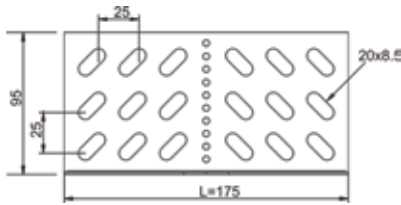

מחבר זווית והצרה לתעלת פח מחורצת - BYD...H110

כולל ברגים

H	L	דגם	מק"ט ארכה
95	145	BYD 211 12 PG	8910946T PG

מחבר ציר לתעלת פח מחורצת - BDD...H110

כולל ברגים

H	דגם	מק"ט ארכה
95	BDD 211 12 PG	8910951T PG

מחיצה לתעלת פח מחורצת - SEP...H110

כולל ברגים

H	L	דגם	מק"ט ארכה
97	3000	SEP 110 10 PG	8910956T PG

מחבר לתעלת פח מחורצת - KBE...H110

כולל ברגים

H	דגם	מק"ט ארכה
95	KBE 211 12 PG	8910961T PG