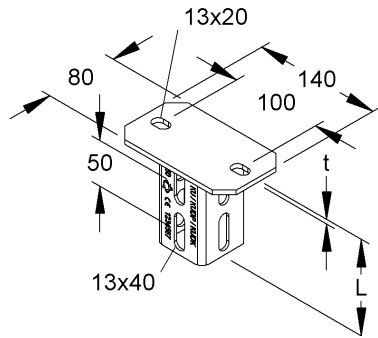

שיטת התקנה כבדה לתקרה KU5050 פלדה גליון אבץ חם

מחבר עליון לתקרה - מרוחק בגיליון חם, עובי 5 מ"מ

כולל 2 ברגים לחיבור לעמוד, מק"ט FLM 10X25 F 8910266
פלדה גליון אבץ חם בתקן DIN EN ISO 1461

מק"ט ארכה	מק"ט ספק	דגם	L
8911186	191956	KU5050	105

עמוד לחיבור זרועות U5050 פלדה גליון אבץ חם

אורך העמוד 3000 מ"מ
פלדה גליון אבץ חם בתקן DIN EN ISO 1461

מק"ט ארכה	מק"ט ספק	דגם	L
8911191	859306	U5050 /3000F	3000

מגן פלסטיק לעמוד לחיבור זרועות SKU5050

צבע צהוב

מק"ט ארכה	מק"ט ספק	דגם
8911196	347025	SKU5050

זרוע לקיר ולעמוד U5050 פלדה גליון אבץ חם

פלדה גליון אבץ חם בתקן DIN EN ISO 1461

מק"ט ארכה	מק"ט ספק	דגם	L	B	H	F = L / 2
8911036	186907	KTA 100	110	40	40	250 Kg
8911041	187102	KTA 200	210	40	55	250 Kg
8911046	187300	KTA 300	310	50	65	250 Kg
8911051	187508	KTA 400	410	50	75	250 Kg
8911056	187706	KTA 500	510	50	90	250 Kg
8911061	187904	KTA 600	610	50	90	250 Kg
8911066	188000	KTA 700	730	60	195	250 Kg
8911071	188109	KTA 800	830	60	195	250 Kg
8911076	188208	KTA 900	930	60	195	250 Kg
8911081	188307	KTA 1000	1030	60	195	250 Kg

* יש להזמין בתשלום 2 ברגים לכל זרוע לחיבור התעלה לזרוע
8910251 מק"ט: FLM 6X12

ערכה לחיבור זרוע KTA לעמוד U5050 פלדה גליון אבץ חם

פלדה גליון אבץ חם בתקן DIN EN ISO 1461

מק"ט ארכה	מק"ט ספק	דגם
8911251	931705	HDS 50.50 F