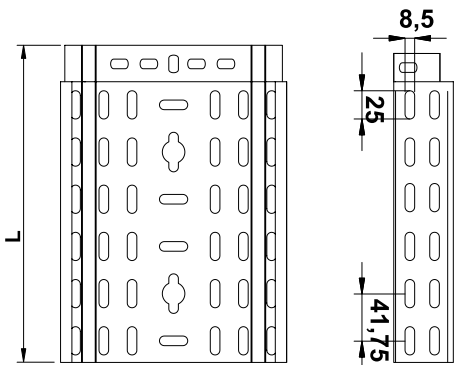

תעלת פח מחורצת גובה 60 מ"מ - GPK...H60

אורך התעלה 3000 מ"מ, כולל מחבר מהיר מובנה בתעלה
כולל ברגים למחבר המובנה

a	L	עובי	דגם	מק"ט ארכה	
100	3000	0.80	GPK 610 08 PG	8910026T	PG
200	3000	0.80	GPK 620 08 PG	8910031T	PG
300	3000	0.80	GPK 630 08 PG	8910036T	PG
400	3000	0.80	GPK 640 08 PG	8910041T	PG
500	3000	0.80	GPK 650 08 PG	8910046T	PG
600	3000	0.80	GPK 660 08 PG	8910051T	PG