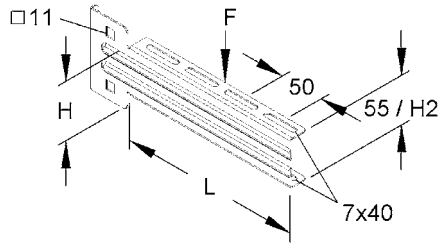

זרוע לעמוד U50

כולל 2 ברגים לחיבור לעמוד, מק"ט FLM 10X25 F 8910266

מק"ט ארכה	מק"ט ספק	דגם	L	H	F = L / 2
8911136	170425	KTUM 100	105	73	52,5
8911141	170449	KTUM 200	205	73	117,5
8911146	170463	KTUM 300	305	73	172,5
8911151	170487	KTUM 400	405	83	232,5
8911156	175000	KTU500	560	90	335
8911161	175208	KTU 600	610	90	385

* יש להזמין בתשלום 2 ברגים לכל זרוע לחיבור התעלה לזרוע
FLM 6X12 מק"ט: 8910251

מחבר להרכבת 2 זרועות במישור אחד לעמוד U50

כולל בורג לחיבור לעמוד

מק"ט ארכה	מק"ט ספק	דגם
8911126	171033	UD 24

זרוע כפולה לעמוד U50

כולל בורג לחיבור לעמוד

מק"ט ארכה	מק"ט ספק	דגם	L	H	F = L / 2
8911166	170500	KTDL 100	125	50	62,5
8911171	170708	KTDL 200	225	50	112,5
8911176	170906	KTDL 300	325	50	162,5
8911181	171002	KTDL 400	425	50	212,5

* יש להזמין בתשלום 2 ברגים לכל זרוע לחיבור התעלה לזרוע
FLM 6X12 מק"ט: 8910251

תפס לקונסטרוקציה

למוט הברגה 3/8"

מק"ט ארכה	מק"ט ספק	דגם	C	B	A	הברגה	T
8911193	745081	FC-10T	45	42	50	3/8"	1-19

מתאים למוט הברגה 3/8"