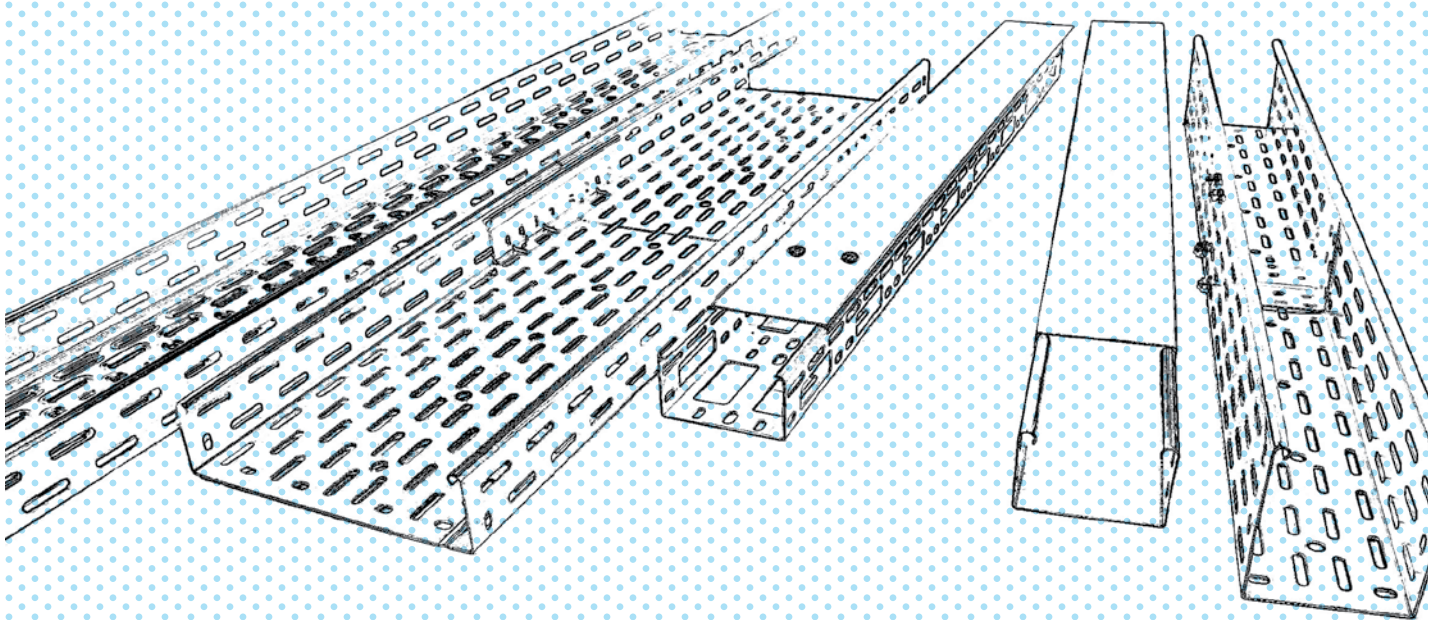

תכולה מירבית של כבלים בתעלות עם מכסה סגור

תעלה בגובה 60 מ"מ								
סוג הכבל N2XY	Ø חיצוני מ"מ	משקל ק"ג/מטר	רוחב תעלה 100 מ"מ כמות ביחידות	רוחב תעלה 200 מ"מ כמות ביחידות	רוחב תעלה 300 מ"מ כמות ביחידות	רוחב תעלה 400 מ"מ כמות ביחידות	רוחב תעלה 500 מ"מ כמות ביחידות	רוחב תעלה 600 מ"מ כמות ביחידות
4X2.5 RE	14	0.30	22	43	65	85	110	130
4X6 RE	16	0.51	15	29	43	58	72	86
4X10 RE	19	0.73	12	23	34	46	58	68
4X16 RE	22	1.05	9	17	26	35	43	52
4X25 RE	26	1.55	6	12	18	24	31	36
4X50 SM	30	2.40	3	10	14	18	23	28
4X95 SM	38	4.30	2	4	6	9	10	12
4X120 SM	41	5.30	2	3	5	6	9	10
4X185 SM	50	8.05	1	3	4	6	7	8
4X240 SM	56	10.35	1	2	4	5	6	7

תעלה בגובה 85 מ"מ								
סוג הכבל N2XY	Ø חיצוני מ"מ	משקל ק"ג/מטר	רוחב תעלה 100 מ"מ כמות ביחידות	רוחב תעלה 200 מ"מ כמות ביחידות	רוחב תעלה 300 מ"מ כמות ביחידות	רוחב תעלה 400 מ"מ כמות ביחידות	רוחב תעלה 500 מ"מ כמות ביחידות	רוחב תעלה 600 מ"מ כמות ביחידות
4X2.5 RE	14	0.30	30	60	90	120	150	182
4X6 RE	16	0.51	20	40	60	80	100	120
4X10 RE	19	0.73	16	32	49	65	80	98
4X16 RE	22	1.05	13	25	36	50	62	74
4X25 RE	26	1.55	9	17	26	35	44	52
4X50 SM	30	2.40	7	13	20	26	33	40
4X95 SM	38	4.30	2	4	6	9	10	12
4X120 SM	41	5.30	2	3	5	6	9	10
4X185 SM	50	8.05	1	3	4	6	7	8
4X240 SM	56	10.35	1	2	4	5	6	7

תעלה בגובה 110 מ"מ								
סוג הכבל N2XY	Ø חיצוני מ"מ	משקל ק"ג/מטר	רוחב תעלה 100 מ"מ כמות ביחידות	רוחב תעלה 200 מ"מ כמות ביחידות	רוחב תעלה 300 מ"מ כמות ביחידות	רוחב תעלה 400 מ"מ כמות ביחידות	רוחב תעלה 500 מ"מ כמות ביחידות	רוחב תעלה 600 מ"מ כמות ביחידות
4X2.5 RE	14	0.30	38	75	115	150	190	230
4X6 RE	16	0.51	25	50	80	100	130	145
4X10 RE	19	0.73	20	40	60	80	100	110
4X16 RE	22	1.05	15	30	50	60	75	77
4X25 RE	26	1.55	10	20	30	40	55	57
4X50 SM	30	2.40	8	15	25	30	40	45
4X95 SM	38	4.30	2	4	6	9	10	12
4X120 SM	41	5.30	2	3	5	6	9	10
4X185 SM	50	8.05	1	3	4	6	7	8
4X240 SM	56	10.35	1	2	4	5	6	7

תעלות מחורצות ואביזרים מפלדה מגלווננת