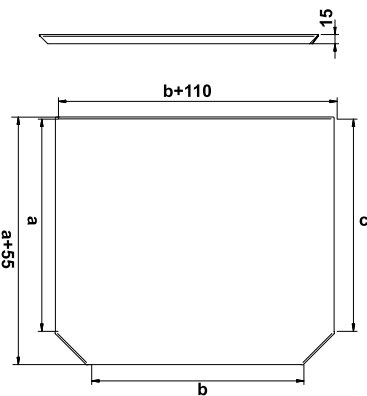

מכסה לזויט 90° לתעלת פח חחורצת - KK90...

כולל ברנים

מ"מ ח"ב a=b	דגם	מק"ט ארכה	
100	KK90 10 08 PG	8910371T	PG
200	KK90 20 08 PG	8910376T	PG
300	KK90 30 12 PG	8910381T	PG
400	KK90 40 12 PG	8910386T	PG
500	KK90 50 12 PG	8910391T	PG
600	KK90 60 12 PG	8910401T	PG