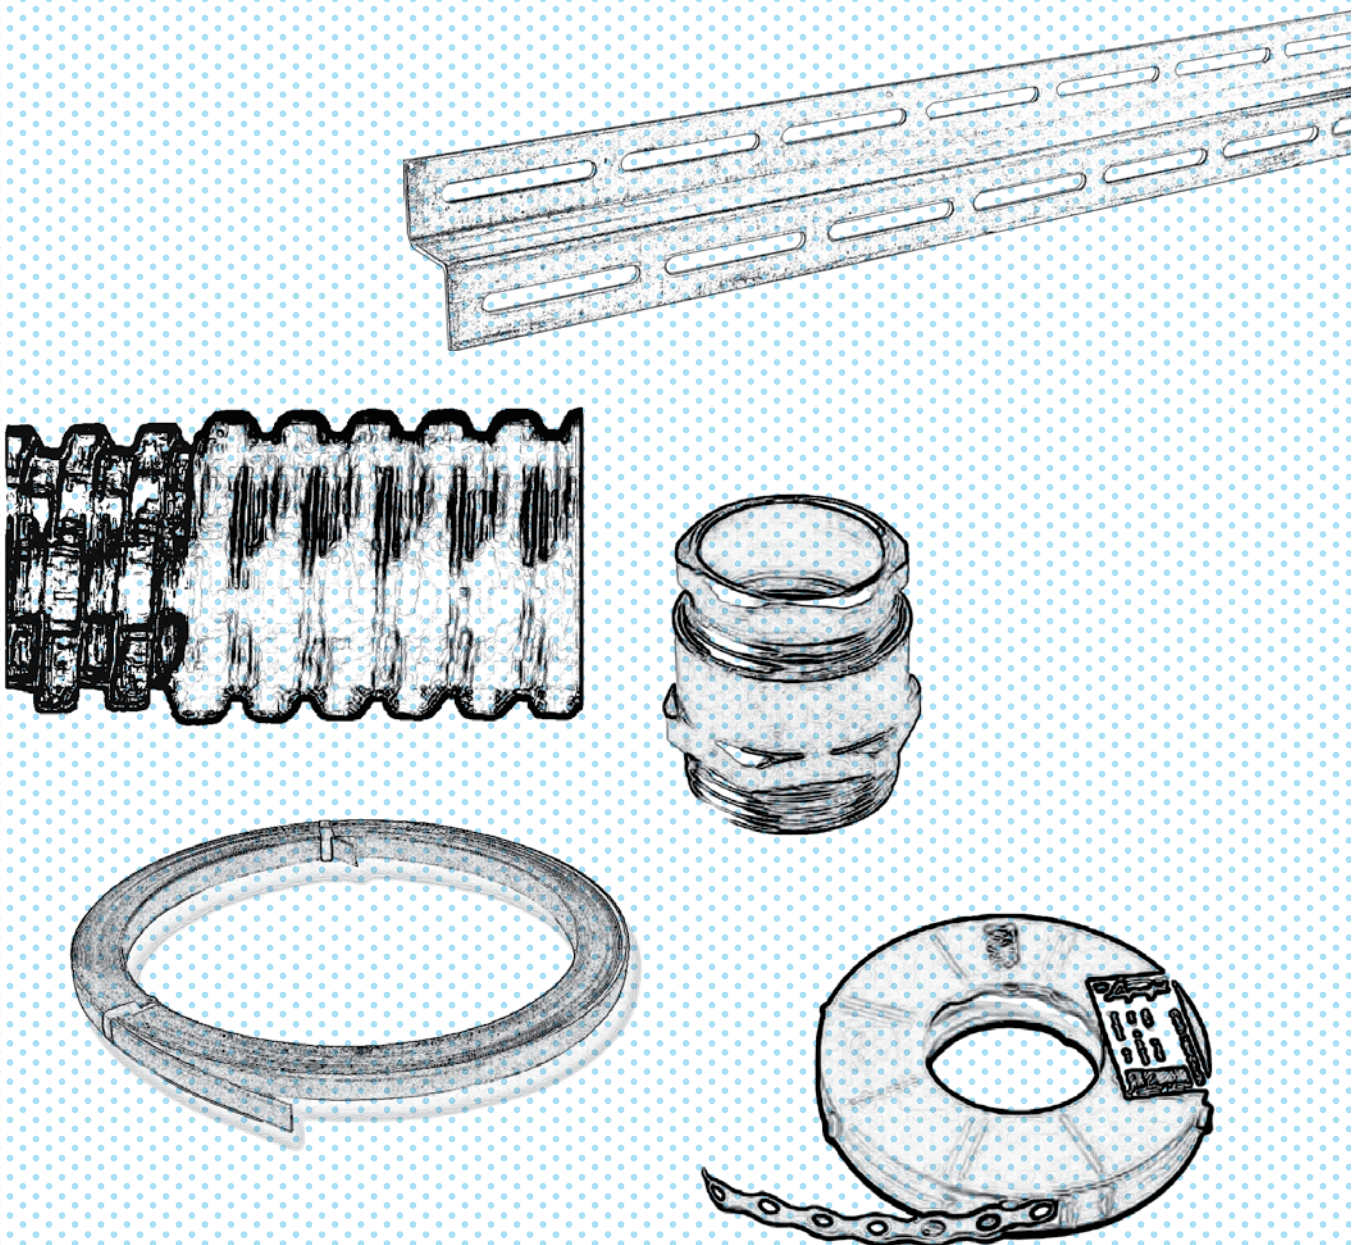

צינורות מתכת שרשורי משוריינים הארקת יסוד - פסים מנוקבים - שלות - מוטות הברגה