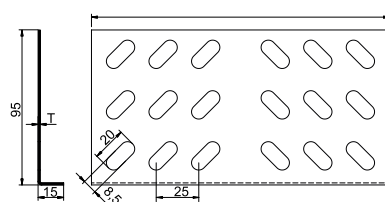

הסתעפות צלב פלדה גלון אבץ חם MTR2...H100 עובי 1.5 מ"מ

פלדה גלון אבץ חם

מ"מ ח"מ a=b=c=d	דגם	מק"ט ארכה	
200	MTR2 120 15 HDG	8912511T	HDG
300	MTR2 130 15 HDG	8912516T	HDG
400	MTR2 140 15 HDG	8912521T	HDG
500	PMT 150 15 HDG	8912526T	HDG
600	PMT 160 15 HDG	8912531T	HDG
800	PMT 180 15 HDG	8912532T	HDG