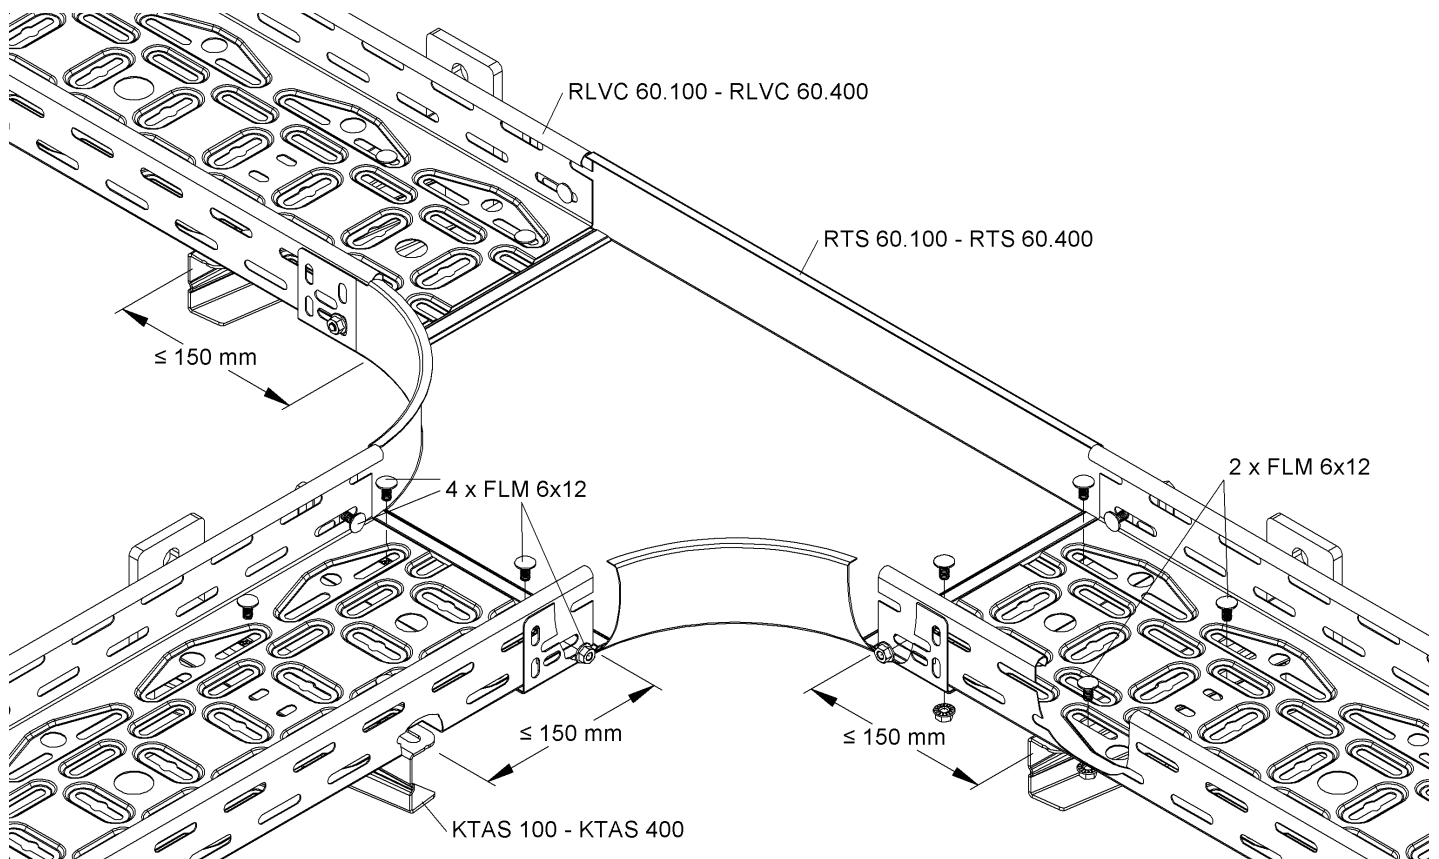

בורג ואום

דגם	תאור	מק"ט ספק	מק"ט ארכה
FLM 6X12	לתעלות מחורצות מפח מגולוון	206209	8910251