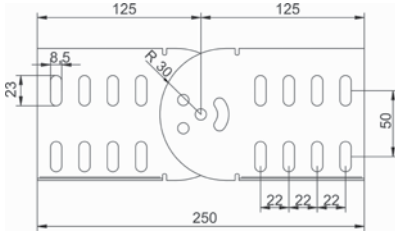

מחבר ישר KBE 2...H100 עובי 1.5 מ"מ

כולל ברגים

פלדה מגולוונת

H	L	דגם	מק"ט ארכה	
100	175	KBE 210 15 PG	8911591T	PG

פלדה גלון אבץ חם

H	L	דגם	מק"ט ארכה	
100	175	KBE 210 15 HDG	8912561T	HDG

חבר ציר BDD...H100 עובי 1.5 מ"מ