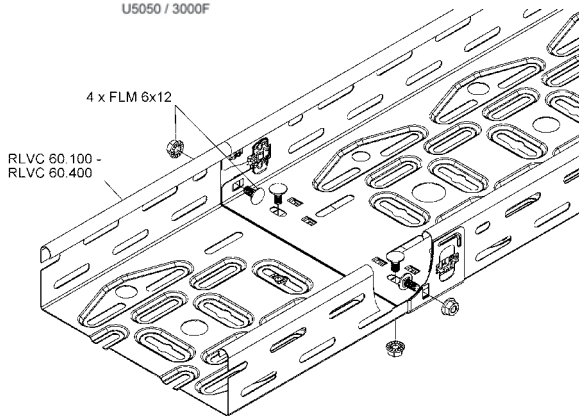

התקנה לתקרה עבור תעלות מחורצות עמידות בפני אש E90

אפשרויות התקנה

תעלת פח מחורצת גובה 60 מ"מ - RLVC E90

אורך התעלה 3000 מ"מ, כולל מחבר מהיר מובנה בתעלה מסופק בורג ואום לכל דופן לשמירת רצף הארקה

H	B	עובי	דגם	מק"ט ספק	מק"ט ארכה
60	100	0.75	RLVC 60.100 E90	948178	89151051
60	200	0.75	RLVC 60.200 E90	948161	89151052
60	300	0.75	RLVC 60.300 E90	947300	89151053
60	400	0.9	RLVC 60.400 E90	947317	89151054

יש להזמין בתשלום נוסף 4 ברגים על כל 3 מטר תעלה
8910251: מק"ט: FLM 6X12

בורג ואום

דגם	תאור	מק"ט ספק	מק"ט ארכה
FLM 6X12	לתעלות מחורצות מפח מגולוון	206209	8910251

מחיצה לתעלת פח מחורצת

כולל ברגים			
H	דגם	מק"ט ספק	מק"ט ארכה
55	RW 60	225002	8910286