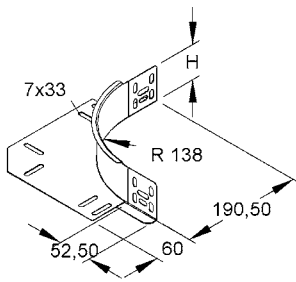

מחבר פינתי לתעלת פח מחורצת

כולל ברגים			
H	דגם	מק"ט ספק	מק"ט ארכה
60	REK 60	227600	8910246

מחבר לתעלת פח מחורצת 50X50

לכל 3 מטר תעלה - 2 מחברים המחברים כוללים ברגים

H	B	דגם	מק"ט ספק	מק"ט ארכה
44	135	RVV 50	258604	8910011

בורג ואום

דגם	תאור	מק"ט ספק	מק"ט ארכה
FLM 6X12	לתעלות מחורצות מפח מגולוון	206209	8910251