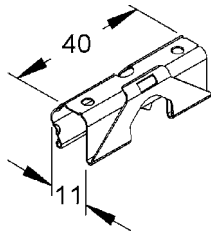

מכסה לתעלת פח מחורצת עובי פח 0.8-1.0 מ"מ

אורך המכסה 3000 מ"מ

עובי פח	B	מק"ט ארכה
0.8	100	6809038
0.8	200	6809039
0.8	300	68090395
1.0	400	6809043

תפס מנירוסטה להידוק מכסה לתעלת פח מחורצת

מתאים למכסה עם שוליים 13 מ"מ

דגם	מק"ט ספק	מק"ט ארכה
RDHF 9 E2	920457	8910326

מכסה לזווית 90° לתעלת פח מחורצת

B	דגם	מק"ט ספק	מק"ט ארכה
104	RESD 100	265701	8910371
204	RESD 200	265909	8910376
304	RESD 300	266104	8910381
404	RESD 400	266203	8910386

מכסה להסתעפות T לתעלת פח מחורצת

B	דגם	מק"ט ספק	מק"ט ארכה
104	RTSD 100	268108	8910411
204	RTSD 200	268306	8910416
304	RTSD 300	268504	8910421
404	RTSD 400	268603	8910426

מכסה להסתעפות צלב לתעלת פח מחורצת

B	דגם	מק"ט ספק	מק"ט ארכה
104	RKSD 100	269006	8910441
204	RKSD 200	269204	8910446
304	RKSD 300	269402	8910451
404	RKSD 400	269501	8910456