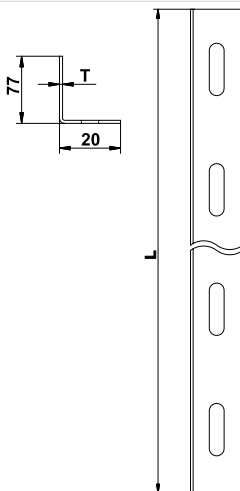

מחבר ציר לתעלת פח מחורצת - BDD 2...H80

כולל ברגים

H	L	דגם	מק"ט ארכה	PG
75	250	BDD 280 12 PG	8910691T	PG