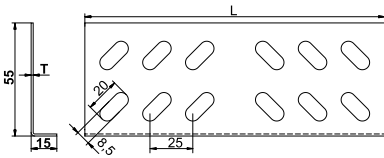

חבר ישר KBE 2...H60 עובי 1.5 מ"מ

כולל ברנים			
H	L	דגם	מק"ט ארכה
55	175	KBE 260 15 PG	8911406T PG