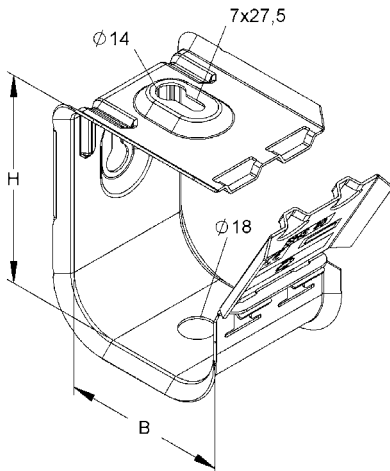

תפס לאיסוף כבלים לקיר ולתקרה עמידים בפני אש E90