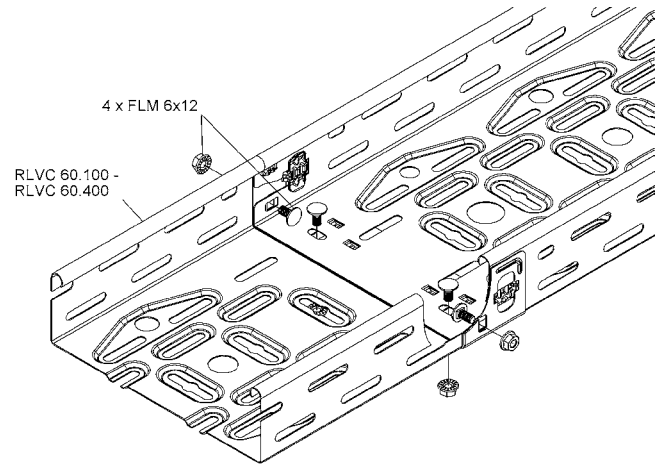

תעלת חיפוי

אורך התעלה 2500 מ"מ

עובי	מידה	מק"ט ארכה
1.0	60x60	6801160
1.0	100x100	6801162

מערכות הולכת כבלים עמידות בפני אש E90

לפי תקן DIN 4102-12

התקנה לקיר עבור תעלות מחורצות עמידות בפני אש E90

אפשרות התקנה