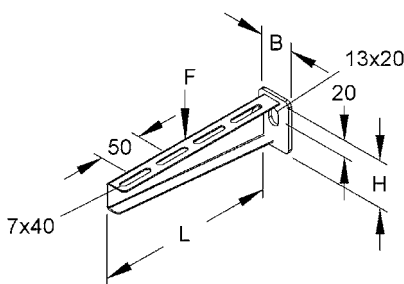

זרוע כבדה לקיר פלדה גליון אבץ חם

פלדה גליון אבץ חם

F= L / 2	H	B	L	דגם	מק"ט ארכה	
250 Kg	40	40	110	KTA 100	8911036	HDG
250 Kg	55	40	210	KTA 200	8911041	HDG
250 Kg	65	50	310	KTA 300	8911046	HDG
250 Kg	75	50	410	KTA 400	8911051	HDG
250 Kg	90	50	510	KTA 500	8911056	HDG
250 Kg	90	50	610	KTA 600	8911061	HDG
350 Kg	195	60	730	KTA 700	8911066	HDG
350 Kg	195	60	830	KTA 800	8911071	HDG
350 Kg	195	60	930	KTA 900	8911076	HDG
350 Kg	195	60	1030	KTA 1000	8911081	HDG