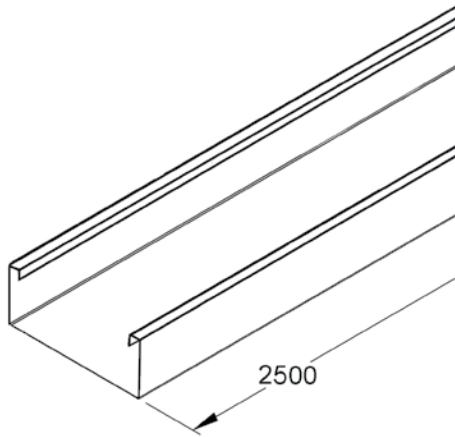

תעלה מלאה מפלדה מגולוונת
עובי פח 0.8 מ"מ

אורך התעלה 2500 מ"מ

עובי	מידה	מק"ט ארכה
0.8	40x40x0.8	6801001
0.8	60x40x0.8	6801002
0.8	60x60x0.8	6801003
0.8	100x100x0.8	6801007
0.8	100x60x0.8	6801004
0.8	120x60x0.8	6801005
0.8	150x60x0.8	6801006
0.8	200x100x0.8	6801008

תעלה מלאה מפלדה מגולוונת
עובי פח 1 מ"מ

אורך התעלה 2500 מ"מ

עובי	מידה	מק"ט ארכה
1.0	40x40x1.0	6801010
1.0	60x40x1.0	6801020
1.0	60x60x1.0	6801030
1.0	100x100x1.0	6801070
1.0	100x60x1.0	6801040
1.0	120x60x1.0	6801050
1.0	150x60x1.0	6801060
1.0	200x100x1.0	6801080
1.0	300x100x1.0	6801090
1.0	400x100x1.0	6801100
1.0	500x100x1.0	6801110
1.0	600x100x1.0	6801111

תעלה מלאה מפלדה מגולוונת
עובי פח 1.5 מ"מ

אורך התעלה 2500 מ"מ

עובי	מידה	מק"ט ארכה
1.5	200x100x1.5	6801120
1.5	300x100x1.5	6801130
1.5	400x100x1.5	6801140
1.5	500x100x1.5	6801150
1.5	600x100x1.5	6801155