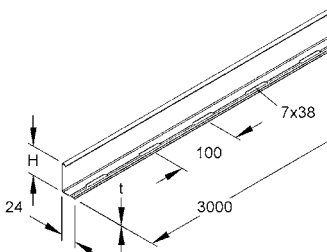

התקנה לתקרה עבור תעלות מחורצות עמידות בפני אש E90

אפשרויות התקנה

תעלת פח מחורצת גובה 60 מ"מ - RLVC E90

אורך התעלה 3000 מ"מ, כולל מחבר מהיר מובנה בתעלה מסופק בורג ואום לכל דופן לשמירת רצף הארקה

H	B	עובי	דגם	מק"ט ספק	מק"ט ארכה
60	100	0.75	RLVC 60.100 E90	948178	89151051
60	200	0.75	RLVC 60.200 E90	948161	89151052
60	300	0.75	RLVC 60.300 E90	947300	89151053
60	400	0.9	RLVC 60.400 E90	947317	89151054

יש להזמין בתשלום נוסף 4 ברגים על כל 3 מטר תעלה
8910251: מק"ט: FLM 6X12

בורג ואום

דגם	תאור	מק"ט ספק	מק"ט ארכה
FLM 6X12	לתעלות מחורצות מפח מגולוון	206209	8910251

מחיצה לתעלת פח מחורצת

כולל ברגים			
H	דגם	מק"ט ספק	מק"ט ארכה
55	RW 60	225002	8910286