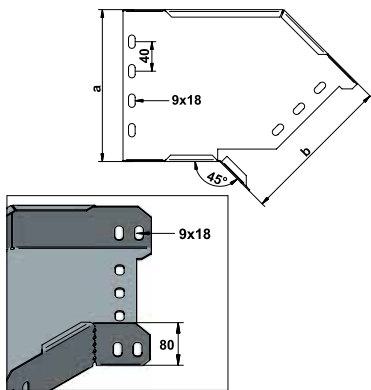

זווית 45° לתעלת פח מחורצת - KA45...H80

כולל ברנים, המחבר מובנה בזווית

מ"מ ח"ב a = b	דגם	מק"ט ארכה	
100	KA45 810 10 PG	8910536T	PG
200	KA45 820 10 PG	8910541T	PG
300	KA45 830 12 PG	8910546T	PG
400	KA45 840 12 PG	8910551T	PG
500	KA45 850 12 PG	8910556T	PG
600	KA45 860 12 PG	8910558T	PG

זווית 90° לתעלת פח מחורצת - KA90...H80

כולל ברנים, המחבר מובנה בזווית

מ"מ ח"ב a = b	דגם	מק"ט ארכה	
100	KA90 810 10 PG	8910561T	PG
200	KA90 820 10 PG	8910566T	PG
300	KA90 830 12 PG	8910571T	PG
400	KA90 840 12 PG	8910576T	PG
500	KA90 850 12 PG	8910581T	PG
600	KA90 860 12 PG	8910586T	PG

הסתעפות T לתעלת פח מחורצת - KAT...H80

כולל ברנים, המחבר מובנה בהסתעפות

מ"מ ח"ב a=b=c	דגם	מק"ט ארכה	
100	KAT 810 10 PG	8910591T	PG
200	KAT 820 10 PG	8910596T	PG
300	KAT 830 12 PG	8910601T	PG
400	KAT 840 12 PG	8910606T	PG
500	KAT 850 12 PG	8910611T	PG
600	KAT 860 12 PG	8910616T	PG

הסתעפות צלב לתעלת פח מחורצת - KAD...H80

כולל ברנים, המחבר מובנה בהסתעפות

מ"מ ח"ב a=b=c=d	דגם	מק"ט ארכה	
100	KAD 810 10 PG	8910621T	PG
200	KAD 820 10 PG	8910626T	PG
300	KAD 830 12 PG	8910631T	PG
400	KAD 840 12 PG	8910636T	PG
500	KAD 850 12 PG	8910641T	PG
600	KAD 860 12 PG	8910646T	PG