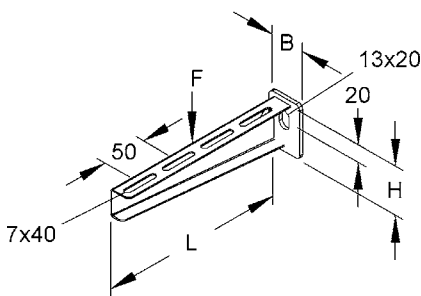

שיטת התקנה כבדה לתקרה KU5050 פלדה גליון אבץ חם

מחבר עליון לתקרה - מרוחק בגיליון חם, עובי 5 מ"מ

כולל 2 ברגים לחיבור לעמוד, מק"ט FLM 10X25 F 8910266
פלדה גליון אבץ חם בתקן DIN EN ISO 1461

מק"ט ארכה	מק"ט ספק	דגם	L
8911186	191956	KU5050	105

עמוד לחיבור זרועות U5050 פלדה גליון אבץ חם

אורך העמוד 3000 מ"מ
פלדה גליון אבץ חם בתקן DIN EN ISO 1461

מק"ט ארכה	מק"ט ספק	דגם	L
8911191	859306	U5050 /3000F	3000

מגן פלסטיק לעמוד לחיבור זרועות SKU5050

צבע צהוב

מק"ט ארכה	מק"ט ספק	דגם
8911196	347025	SKU5050

זרוע לקיר ולעמוד U5050 פלדה גליון אבץ חם

פלדה גליון אבץ חם בתקן DIN EN ISO 1461

מק"ט ארכה	מק"ט ספק	דגם	L	B	H	F = L / 2
8911036	186907	KTA 100	110	40	40	250 Kg
8911041	187102	KTA 200	210	40	55	250 Kg
8911046	187300	KTA 300	310	50	65	250 Kg
8911051	187508	KTA 400	410	50	75	250 Kg
8911056	187706	KTA 500	510	50	90	250 Kg
8911061	187904	KTA 600	610	50	90	250 Kg
8911066	188000	KTA 700	730	60	195	250 Kg
8911071	188109	KTA 800	830	60	195	250 Kg
8911076	188208	KTA 900	930	60	195	250 Kg
8911081	188307	KTA 1000	1030	60	195	250 Kg

* יש להזמין בתשלום 2 ברגים לכל זרוע לחיבור התעלה לזרוע
8910251 מק"ט: FLM 6X12

ערכה לחיבור זרוע KTA לעמוד U5050 פלדה גליון אבץ חם

פלדה גליון אבץ חם בתקן DIN EN ISO 1461

מק"ט ארכה	מק"ט ספק	דגם
8911251	931705	HDS 50.50 F