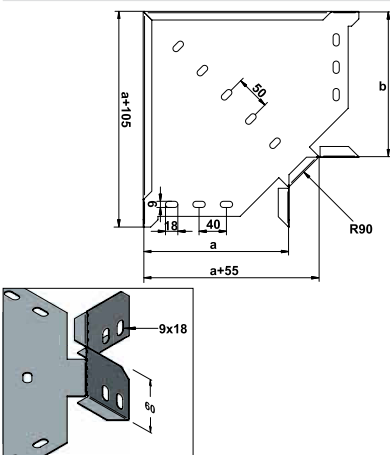

זוית 45° לתעלת פח מחורצת - KA45...H60

כולל ברגים, המחבר מובנה בזוית

מ"מ ח"ב a = b	דגם	מק"ט ארכה	PG
100	KA45 610 08 PG	8910086T	PG
200	KA45 620 08 PG	8910091T	PG
300	KA45 630 10 PG	8910096T	PG
400	KA45 640 10 PG	8910101T	PG
500	KA45 650 12 PG	8910106T	PG
600	KA45 660 12 PG	8910111T	PG