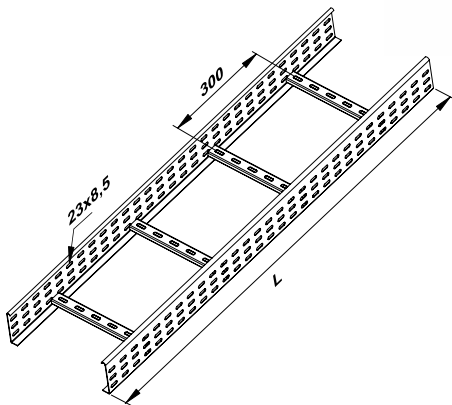

סולמות כבלים מפלדה מגולוונת גובה 100 מ"מ
PKM/UKM...H100, עובי 1.5 מ"מ

אורך הסולם 3000 מ"מ דפנות חנוקבות

פלדה מגולוונת

H	B	דגם	מק"ט ארכה	
100	200	PKM 120 15 PG	8911441T	PG
100	300	PKM 130 15 PG	8911446T	PG
100	400	PKM 140 15 PG	8911451T	PG
100	500	PKM 150 15 PG	8911456T	PG
100	600	PKM 160 15 PG	8911461T	PG
100	800	PKM 180 15 PG	8911462T	PG

פלדה גלון אבץ חם

H	B	דגם	מק"ט ארכה	
100	200	UKM 120 15 HDG	8912411T	HDG
100	300	UKM 130 15 HDG	8912416T	HDG
100	400	UKM 140 15 HDG	8912421T	HDG
100	500	UKM 150 15 HDG	8912426T	HDG
100	600	UKM 160 15 HDG	8912431T	HDG
100	800	UKM 180 15 HDG	8912432T	HDG

* הסולמות מגיעים מורכבים

* לכל סולם יש להוסיף 2 מחברים בתשלום

מק"ט ארכה לפלדה מגולוונת: **8911591T PKM 210 15 PG** PG

מק"ט ארכה פלדה גלון אבץ חם: **8912561T UKM 210 15 HDG** HDG