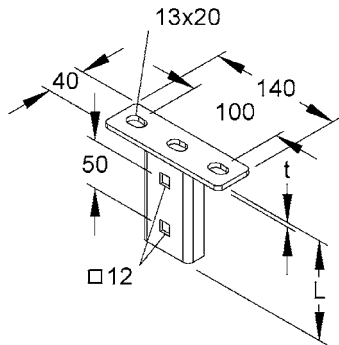

שיטת התקנה לתקרה KU50

מחבר עליון לתקרה - מרותך בגיליון חם, עובי 5 מ"מ

כולל 2 ברגים לחיבור לעמוד, מק"ט FLM 10x25 F 8910266
פלדה גליון אבץ חם בתקן DIN EN ISO 1461

L	t	דגם	מק"ט ספק	מק"ט ארכה
105	5.0	KU50	191901	8911111

עמוד לחיבור זרועות U50

אורך העמוד 3000 מ"מ

L	דגם	מק"ט ספק	מק"ט ארכה
3000	U50/3000	190607	8911121

מגן פלסטיק לעמוד לחיבור זרועות U50

צבע צהוב

דגם	מק"ט ספק	מק"ט ארכה
K 50	347605	8911131

מחבר להארכת עמודי חיבור זרועות VB 50 עובי 4 מ"מ

כולל ברגים לחיבור בין העמודים

דגם	מק"ט ספק	מק"ט ארכה
VB50	199303	8911124

* מפח מגולוון

* מתאים לעמודים F 8910266, U50/3000, U5050/3000