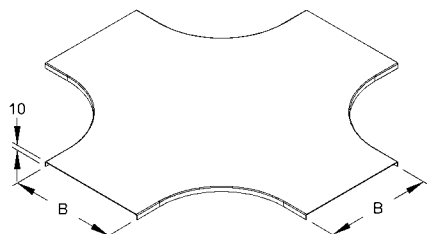

מכסה לתעלת פח מחורצת עובי פח 0.8-1.0 מ"מ

אורך המכסה 3000 מ"מ

עובי פח	B	מק"ט ארכה
0.8	100	6809038
0.8	200	6809039
0.8	300	68090395
1.0	400	6809043

תפס מנירוסטה להידוק מכסה לתעלת פח מחורצת

מתאים למכסה עם שוליים 13 מ"מ

דגם	מק"ט ספק	מק"ט ארכה
RDHF 9 E2	920457	8910326

מכסה לזווית 90° לתעלת פח מחורצת

B	דגם	מק"ט ספק	מק"ט ארכה
104	RESD 100	265701	8910371
204	RESD 200	265909	8910376
304	RESD 300	266104	8910381
404	RESD 400	266203	8910386

מכסה להסתעפות T לתעלת פח מחורצת

B	דגם	מק"ט ספק	מק"ט ארכה
104	RTSD 100	268108	8910411
204	RTSD 200	268306	8910416
304	RTSD 300	268504	8910421
404	RTSD 400	268603	8910426

מכסה להסתעפות צלב לתעלת פח מחורצת

B	דגם	מק"ט ספק	מק"ט ארכה
104	RKSD 100	269006	8910441
204	RKSD 200	269204	8910446
304	RKSD 300	269402	8910451
404	RKSD 400	269501	8910456