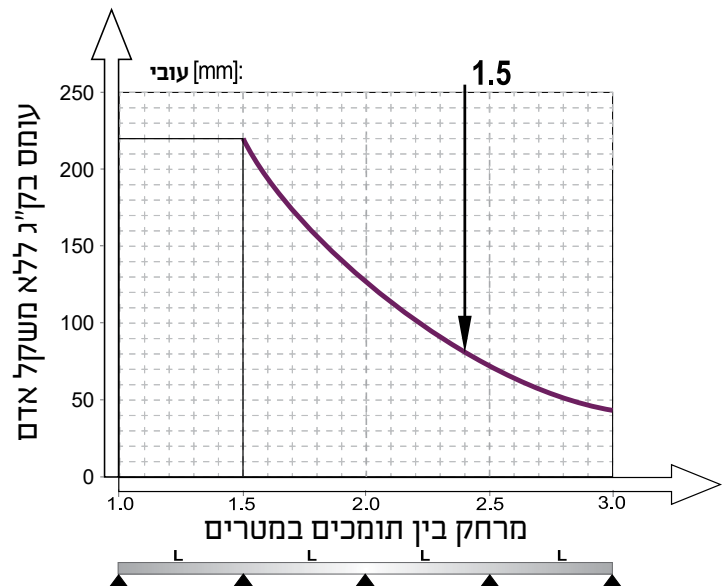

סולמות כבלים מפלדה מגולוונת גובה 60 מ"מ
PKM...H60, עובי 1.5 מ"מ

אורך הסולם 3000 מ"מ דפנות מנוקבות

H	B	דגם	מק"ט ארכה	
60	100	PKM 610 15 PG	8911255T	PG
60	200	PKM 620 15 PG	8911256T	PG
60	300	PKM 630 15 PG	8911261T	PG
60	400	PKM 640 15 PG	8911266T	PG
60	500	PKM 650 15 PG	8911271T	PG
60	600	PKM 660 15 PG	8911276T	PG
60	800	PKM 680 15 PG	8911277T	PG

* הסולם מגיע מורכב
* לכל סולם יש להוסיף 2 מחברים בתשלום
מק"ט ארכה: KBE 260 15 PG 8911406T