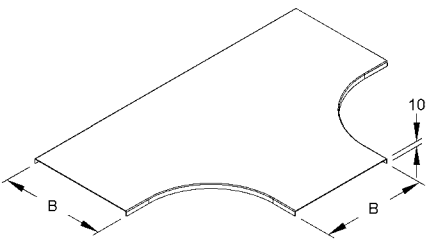

מכסה לתעלת פח מחורצת עובי פח 0.8-1.0 מ"מ

אורך המכסה 3000 מ"מ

עובי פח	B	מק"ט ארכה
0.8	100	6809038
0.8	200	6809039
0.8	300	68090395
1.0	400	6809043

תפס מנירוסטה להידוק מכסה לתעלת פח מחורצת

מתאים למכסה עם שוליים 13 מ"מ

דגם	מק"ט ספק	מק"ט ארכה
RDHF 9 E2	920457	8910326

מכסה לזווית 90° לתעלת פח מחורצת

B	דגם	מק"ט ספק	מק"ט ארכה
104	RESD 100	265701	8910371
204	RESD 200	265909	8910376
304	RESD 300	266104	8910381
404	RESD 400	266203	8910386

מכסה להסתעפות T לתעלת פח מחורצת

B	דגם	מק"ט ספק	מק"ט ארכה
104	RTSD 100	268108	8910411
204	RTSD 200	268306	8910416
304	RTSD 300	268504	8910421
404	RTSD 400	268603	8910426

מכסה להסתעפות צלב לתעלת פח מחורצת

B	דגם	מק"ט ספק	מק"ט ארכה
104	RKSD 100	269006	8910441
204	RKSD 200	269204	8910446
304	RKSD 300	269402	8910451
404	RKSD 400	269501	8910456