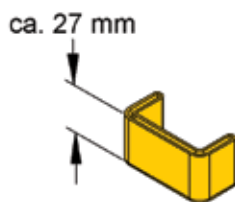

שיטת התקנה לתקרה KU50

מחבר עליון לתקרה - מרותך בגיליון חם, עובי 5 מ"מ

כולל 2 ברגים לחיבור לעמוד, מק"ט FLM 10x25 F 8910266
פלדה גליון אבץ חם בתקן DIN EN ISO 1461

L	t	דגם	מק"ט ספק	מק"ט ארכה
105	5.0	KU50	191901	8911111

עמוד לחיבור זרועות U50

אורך העמוד 3000 מ"מ

L	דגם	מק"ט ספק	מק"ט ארכה
3000	U50/3000	190607	8911121

מגן פלסטיק לעמוד לחיבור זרועות U50

צבע צהוב

דגם	מק"ט ספק	מק"ט ארכה
K 50	347605	8911131

מחבר להארכת עמודי חיבור זרועות VB 50 עובי 4 מ"מ

כולל ברגים לחיבור בין העמודים

דגם	מק"ט ספק	מק"ט ארכה
VB50	199303	8911124

* מפח מגולוון

* מתאים לעמודים F 8910266, U50/3000, U5050/3000