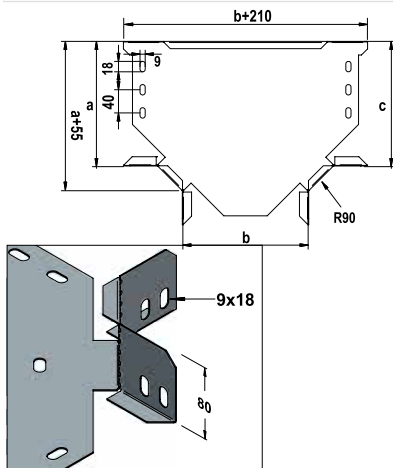

זווית 90° לתעלת פח מחורצת - KA90...H80

כולל ברנים, המחבר מובנה בזווית

מ"מ ח"ב a = b	דגם	מק"ט ארכה	
100	KA90 810 10 PG	8910561T	PG
200	KA90 820 10 PG	8910566T	PG
300	KA90 830 12 PG	8910571T	PG
400	KA90 840 12 PG	8910576T	PG
500	KA90 850 12 PG	8910581T	PG
600	KA90 860 12 PG	8910586T	PG