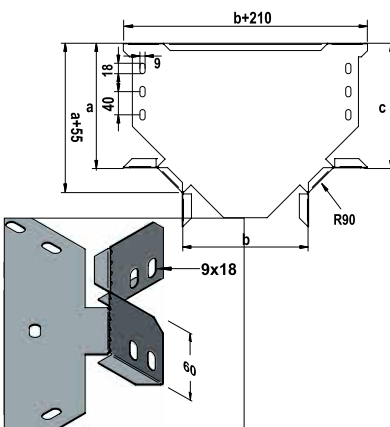

זוית 90° לתעלת פח מחורצת - KA90...H60

כולל ברגים, המחבר מובנה בזוית

מ"מ ח"ב a = b	דגם	מק"ט ארכה	PG
100	KA90 610 08 PG	8910121T	PG
200	KA90 620 08 PG	8910126T	PG
300	KA90 630 10 PG	8910131T	PG
400	KA90 640 10 PG	8910136T	PG
500	KA90 650 12 PG	8910141T	PG
600	KA90 660 12 PG	8910146T	PG