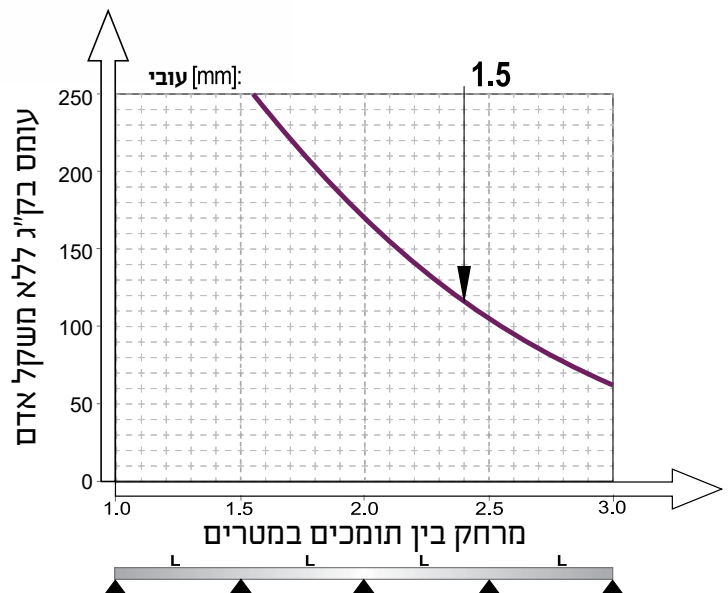

סולמות כבלים מפלדה מגולוונת גובה 100 מ"מ
PKM/UKM...H100, עובי 1.5 מ"מ

אורך הסולם 3000 מ"מ דפנות חנוקבות

פלדה מגולוונת

H	B	דגם	מק"ט ארכה	
100	200	PKM 120 15 PG	8911441T	PG
100	300	PKM 130 15 PG	8911446T	PG
100	400	PKM 140 15 PG	8911451T	PG
100	500	PKM 150 15 PG	8911456T	PG
100	600	PKM 160 15 PG	8911461T	PG
100	800	PKM 180 15 PG	8911462T	PG

פלדה גלון אבץ חם

H	B	דגם	מק"ט ארכה	
100	200	UKM 120 15 HDG	8912411T	HDG
100	300	UKM 130 15 HDG	8912416T	HDG
100	400	UKM 140 15 HDG	8912421T	HDG
100	500	UKM 150 15 HDG	8912426T	HDG
100	600	UKM 160 15 HDG	8912431T	HDG
100	800	UKM 180 15 HDG	8912432T	HDG

* הסולמות מגיעים מורכבים

* לכל סולם יש להוסיף 2 מחברים בתשלום

מק"ט ארכה לפלדה מגולוונת: **8911591T PKM 210 15 PG** PG

מק"ט ארכה פלדה גלון אבץ חם: **8912561T UKM 210 15 HDG** HDG