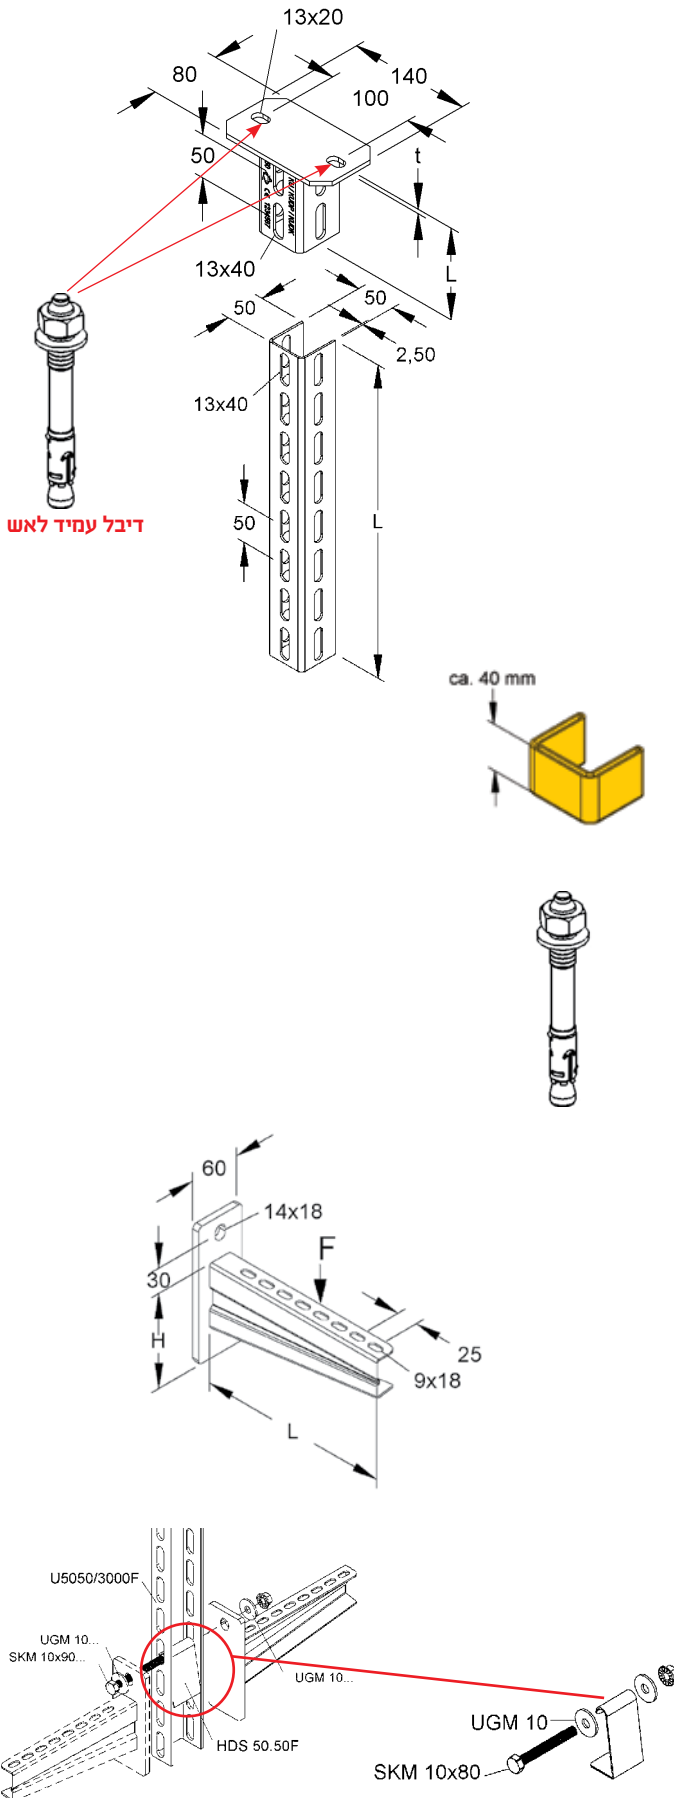

* יש להזמין דיבל עמיד לאש בתשלום

* יש להזמין בתשלום 2 ברגים לכל זרוע לחיבור התעלה לזרוע

8910251 מק"ט: FLM 6X12

ערכה לחיבור זרוע KTA לעמוד U5050 פלדה גלון אבץ חם

פלדה גלון אבץ חם בתקן DIN EN ISO 1461

מק"ט ארכה	מק"ט ספק	דגם
8911251	931705	HDS 50.50 F