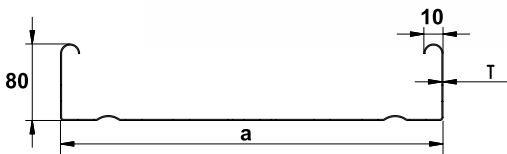

תעלת פח מחורצת גובה 80 מ"מ - GPK...H80

אורך התעלה 3000 מ"מ, כולל מחבר מהיר מובנה בתעלה
כולל ברגים למחבר המובנה

a	L	עובי	דגם	מק"ט ארכה	PG
100	3000	0.80	GPK 810 08 PG	8910476T	PG
200	3000	0.80	GPK 820 08 PG	8910481T	PG
300	3000	0.80	GPK 830 08 PG	8910486T	PG
400	3000	1.00	GPK 840 10 PG	8910491T	PG
500	3000	1.00	GPK 850 10 PG	8910496T	PG
600	3000	1.00	GPK 860 10 PG	8910501T	PG