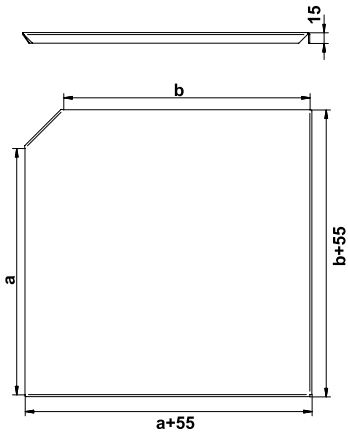

מכסה לזויט 45° לתעלת פח חחורצת - KK45...

כולל ברנים

מ"מ ח"ב a=b	דגם	מק"ט ארכה	
100	KK45 10 08 PG	8910331T	PG
200	KK45 20 08 PG	8910336T	PG
300	KK45 30 12 PG	8910341T	PG
400	KK45 40 12 PG	8910346T	PG
500	KK45 50 12 PG	8910351T	PG
600	KK45 60 12 PG	8910361T	PG