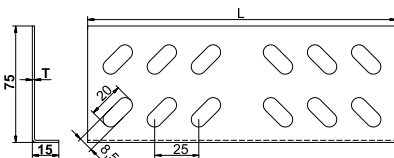

תכולה מירבית של כבלים בתעלות עם מכסה סגור

תעלה בגובה 60 מ"מ								
סוג הכבל N2XY	Ø חיצוני מ"מ	משקל ק"ג/מטר	רוחב תעלה 100 מ"מ כמות ביחידות	רוחב תעלה 200 מ"מ כמות ביחידות	רוחב תעלה 300 מ"מ כמות ביחידות	רוחב תעלה 400 מ"מ כמות ביחידות	רוחב תעלה 500 מ"מ כמות ביחידות	רוחב תעלה 600 מ"מ כמות ביחידות
4X2.5 RE	14	0.30	22	43	65	85	110	130
4X6 RE	16	0.51	15	29	43	58	72	86
4X10 RE	19	0.73	12	23	34	46	58	68
4X16 RE	22	1.05	9	17	26	35	43	52
4X25 RE	26	1.55	6	12	18	24	31	36
4X50 SM	30	2.40	3	10	14	18	23	28
4X95 SM	38	4.30	2	4	6	9	10	12
4X120 SM	41	5.30	2	3	5	6	9	10
4X185 SM	50	8.05	1	3	4	6	7	8
4X240 SM	56	10.35	1	2	4	5	6	7

תעלה בגובה 85 מ"מ								
סוג הכבל N2XY	Ø חיצוני מ"מ	משקל ק"ג/מטר	רוחב תעלה 100 מ"מ כמות ביחידות	רוחב תעלה 200 מ"מ כמות ביחידות	רוחב תעלה 300 מ"מ כמות ביחידות	רוחב תעלה 400 מ"מ כמות ביחידות	רוחב תעלה 500 מ"מ כמות ביחידות	רוחב תעלה 600 מ"מ כמות ביחידות
4X2.5 RE	14	0.30	30	60	90	120	150	182
4X6 RE	16	0.51	20	40	60	80	100	120
4X10 RE	19	0.73	16	32	49	65	80	98
4X16 RE	22	1.05	13	25	36	50	62	74
4X25 RE	26	1.55	9	17	26	35	44	52
4X50 SM	30	2.40	7	13	20	26	33	40
4X95 SM	38	4.30	2	4	6	9	10	12
4X120 SM	41	5.30	2	3	5	6	9	10
4X185 SM	50	8.05	1	3	4	6	7	8
4X240 SM	56	10.35	1	2	4	5	6	7

תעלה בגובה 110 מ"מ								
סוג הכבל N2XY	Ø חיצוני מ"מ	משקל ק"ג/מטר	רוחב תעלה 100 מ"מ כמות ביחידות	רוחב תעלה 200 מ"מ כמות ביחידות	רוחב תעלה 300 מ"מ כמות ביחידות	רוחב תעלה 400 מ"מ כמות ביחידות	רוחב תעלה 500 מ"מ כמות ביחידות	רוחב תעלה 600 מ"מ כמות ביחידות
4X2.5 RE	14	0.30	38	75	115	150	190	230
4X6 RE	16	0.51	25	50	80	100	130	145
4X10 RE	19	0.73	20	40	60	80	100	110
4X16 RE	22	1.05	15	30	50	60	75	77
4X25 RE	26	1.55	10	20	30	40	55	57
4X50 SM	30	2.40	8	15	25	30	40	45
4X95 SM	38	4.30	2	4	6	9	10	12
4X120 SM	41	5.30	2	3	5	6	9	10
4X185 SM	50	8.05	1	3	4	6	7	8
4X240 SM	56	10.35	1	2	4	5	6	7

מחבר ציר לתעלת פח מחורצת - BDD 2...H80

כולל ברגים

H	L	דגם	מק"ט ארכה	PG
75	250	BDD 280 12 PG	8910691T	PG

מחיצה לתעלת פח מחורצת - SEP 1...H80

כולל ברגים

H	L	דגם	מק"ט ארכה	PG
77	3000	SEP 180 10 PG	8910696T	PG