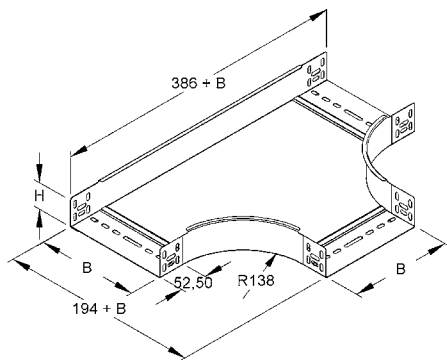

60

הסתעפות T לתעלת פח מחורצת

כולל ברגים, המחבר מובנה בהסתעפות

H	B	דגם	מק"ט ספק	מק"ט ארכה
60	102	RTS 60.100	228805	8910156
60	202	RTS 60.200	229000	8910161
60	302	RTS 60.300	229208	8910166
60	402	RTS 60.400	229307	8910171

בורג ואום

דגם	תאור	מק"ט ספק	מק"ט ארכה
FLM 6X12	לתעלות מחורצות מפח מגולוון	206209	8910251