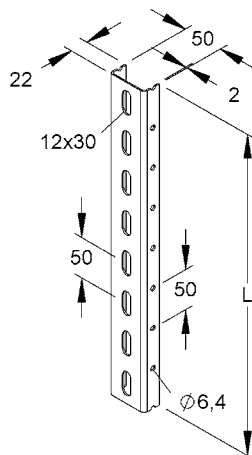

שיטת התקנה לתקרה KU50

מחבר עליון לתקרה - מרותך בגיליון חם, עובי 5 מ"מ

כולל 2 ברגים לחיבור לעמוד, מק"ט FLM 10x25 F 8910266
פלדה גליון אבץ חם בתקן DIN EN ISO 1461

L	t	דגם	מק"ט ספק	מק"ט ארכה
105	5.0	KU50	191901	8911111

עמוד לחיבור זרועות U50

אורך העמוד 3000 מ"מ

L	דגם	מק"ט ספק	מק"ט ארכה
3000	U50/3000	190607	8911121

מגן פלסטיק לעמוד לחיבור זרועות U50

צבע צהוב

דגם	מק"ט ספק	מק"ט ארכה
K 50	347605	8911131

מחבר להארכת עמודי חיבור זרועות VB 50 עובי 4 מ"מ

כולל ברגים לחיבור בין העמודים

דגם	מק"ט ספק	מק"ט ארכה
VB50	199303	8911124

* מפח מגולוון

* מתאים לעמודים F 8910266, U50/3000, U5050/3000