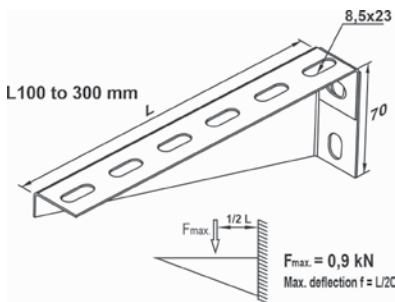

מידה	L	דגם	מק"ט ארכה	
M6	15	CFS M6 HDG	8910273T	HDG

מערכות תליה לתעלות וסולמות כבלים מפלדה מגלוונט ומפלדה גלוון אבץ חם

חתלה C לתקרה DKC...

פלדה מגולוונת

L	F= L / 2	דגם	מק"ט ארכה	
165	85 Kg	DKC 10 PG	8910991T	PG
255	50 Kg	DKC 20 PG	8910996T	PG
355	30 Kg	DKC 30 PG	8911001T	PG