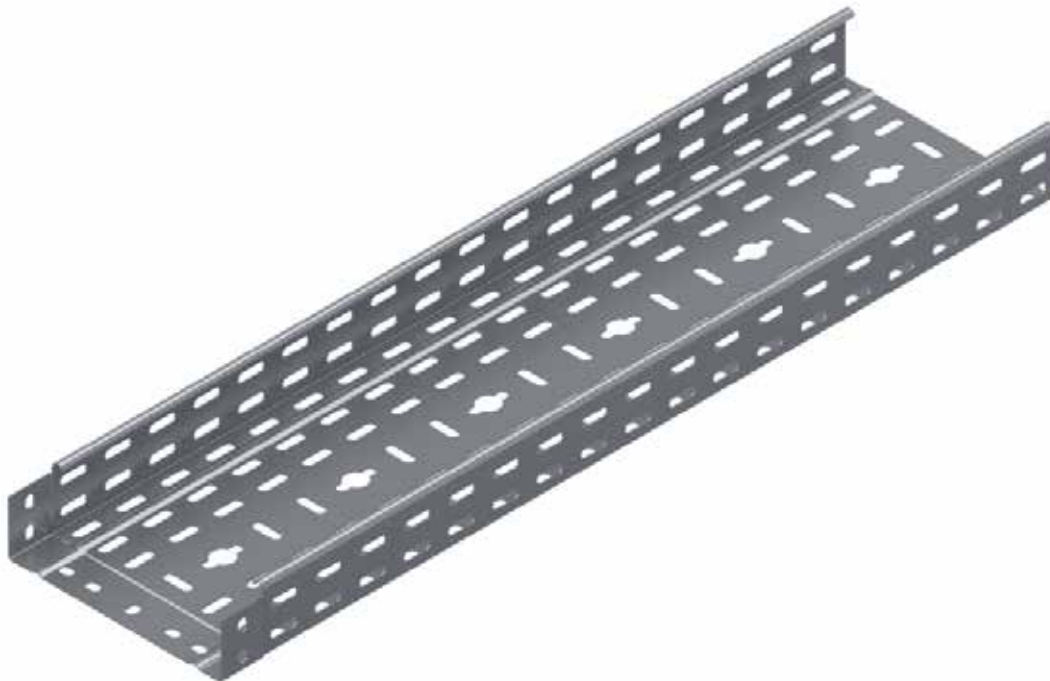

תעלות מחורצות ואביזרים מפלדה מגלווננת

תעלת פח מחורצת 50X50 מ"מ עם פתחים ליציאת כבלים התעלה משמשת גם לירידה והזנה מקו ראשי

אורך התעלה 3000 מ"מ

H	B	עובי	דגם	מק"ט ארכה
50	50	1.5	RSV 50.050	8910001

* לכל 3 מטר תעלה - 2 מחברים בתשלום
מק"ט למחבר בודד: 8910011 דגם: RVV 50

חכסה לתעלת פח מחורצת 50X50 כולל בריחים לנעילת המכסה לתעלה

כולל בריחים לנעילת המכסה לתעלה

רוחב	עובי	דגם	מק"ט ארכה
50	0.80	RDSV 50	8910006

חבר לתעלת פח מחורצת 50X50

לכל 3 מטר תעלה - 2 מחברים המחברים כוללים ברגים

H	B	דגם	מק"ט ארכה
44	0.135	RVV 50	8910011

חסגרת הגנת כבלים מפוליפרופילן נטול הלוגן

צבע שחור

H	B	לפתח	דגם	מק"ט ארכה
14.5	58	צד	KSR 20 A	8910016
24	58	תחתון	KSR 30 A	8910021

תעלת פח מחורצת גובה 60 מ"מ - GPK...H60

אורך התעלה 3000 מ"מ, כולל מחבר מהיר מובנה בתעלה
כולל ברגים למחבר המובנה

a	L	עובי	דגם	מק"ט ארכה	
100	3000	0.80	GPK 610 08 PG	8910026T	PG
200	3000	0.80	GPK 620 08 PG	8910031T	PG
300	3000	0.80	GPK 630 08 PG	8910036T	PG
400	3000	0.80	GPK 640 08 PG	8910041T	PG
500	3000	0.80	GPK 650 08 PG	8910046T	PG
600	3000	0.80	GPK 660 08 PG	8910051T	PG