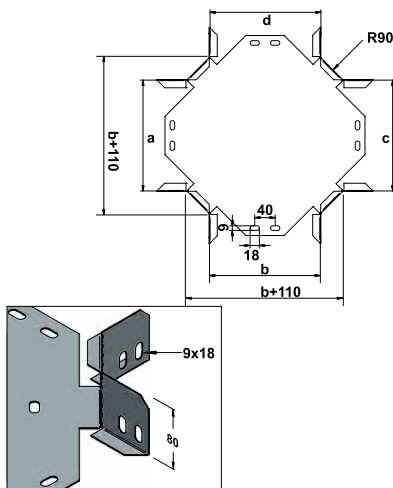

הסתעפות T לתעלת פח מחורצת - KAT...H80

כולל ברנים, המחבר מובנה בהסתעפות

מ"מ ח"ב a=b=c	דגם	מק"ט ארכה	
100	KAT 810 10 PG	8910591T	PG
200	KAT 820 10 PG	8910596T	PG
300	KAT 830 12 PG	8910601T	PG
400	KAT 840 12 PG	8910606T	PG
500	KAT 850 12 PG	8910611T	PG
600	KAT 860 12 PG	8910616T	PG