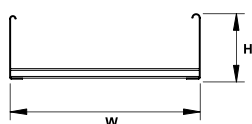

סולמות כבלים מפלדה מגולוונת גובה 100 מ"מ
PKM/UKM...H100, עובי 1.5 מ"מ

אורך הסולם 3000 מ"מ דפנות חנוקבות

פלדה מגולוונת

H	B	דגם	מק"ט ארכה	
100	200	PKM 120 15 PG	8911441T	PG
100	300	PKM 130 15 PG	8911446T	PG
100	400	PKM 140 15 PG	8911451T	PG
100	500	PKM 150 15 PG	8911456T	PG
100	600	PKM 160 15 PG	8911461T	PG
100	800	PKM 180 15 PG	8911462T	PG

פלדה גלון אבץ חם

H	B	דגם	מק"ט ארכה	
100	200	UKM 120 15 HDG	8912411T	HDG
100	300	UKM 130 15 HDG	8912416T	HDG
100	400	UKM 140 15 HDG	8912421T	HDG
100	500	UKM 150 15 HDG	8912426T	HDG
100	600	UKM 160 15 HDG	8912431T	HDG
100	800	UKM 180 15 HDG	8912432T	HDG

* הסולמות מגיעים מורכבים

* לכל סולם יש להוסיף 2 מחברים בתשלום

מק"ט ארכה לפלדה מגולוונת: **8911591T PKM 210 15 PG** PG

מק"ט ארכה פלדה גלון אבץ חם: **8912561T UKM 210 15 HDG** HDG