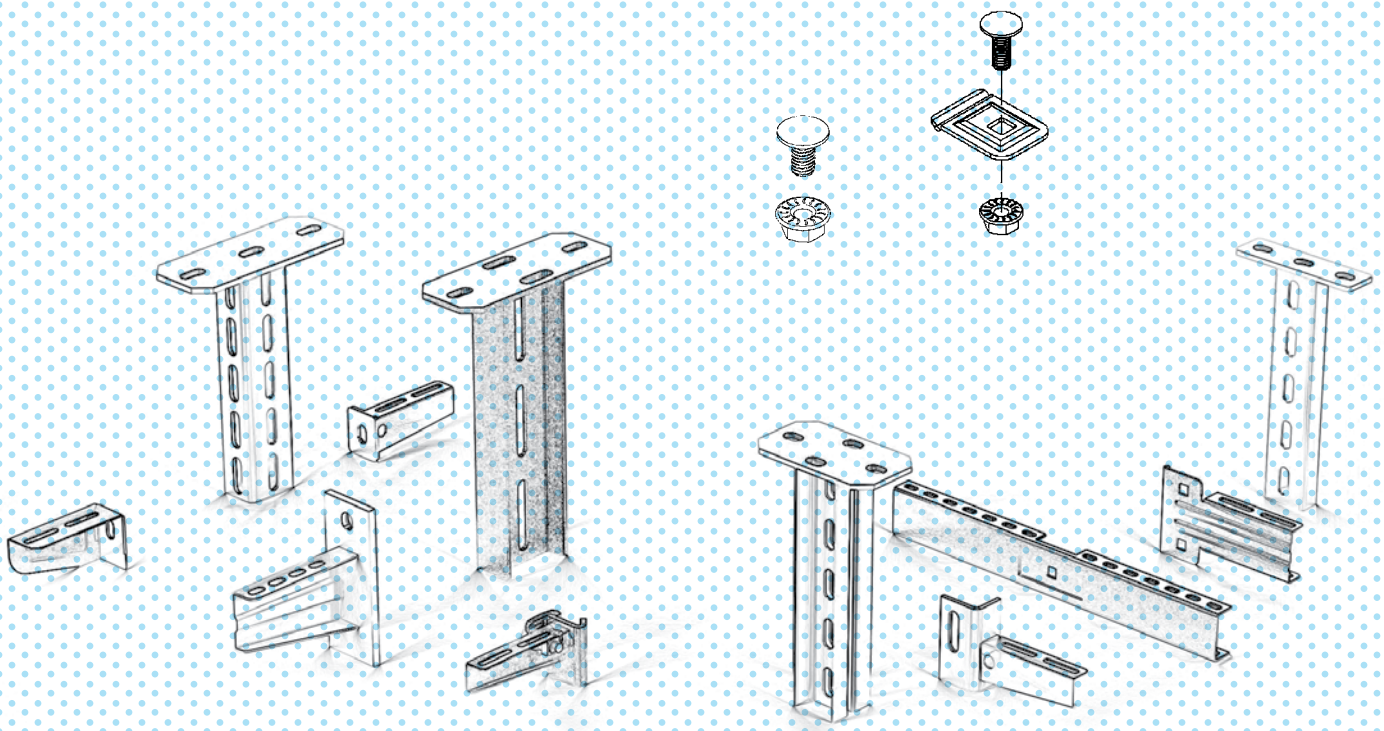

מידה	L	דגם	מק"ט ארכה	
M6	15	CFS M6 HDG	8910273T	HDG

מערכות תליה לתעלות וסולמות כבלים מפלדה מגלוונט ומפלדה גלוון אבץ חם

חתלה C לתקרה DKC...

פלדה מגולוונת

L	F= L / 2	דגם	מק"ט ארכה	
165	85 Kg	DKC 10 PG	8910991T	PG
255	50 Kg	DKC 20 PG	8910996T	PG
355	30 Kg	DKC 30 PG	8911001T	PG