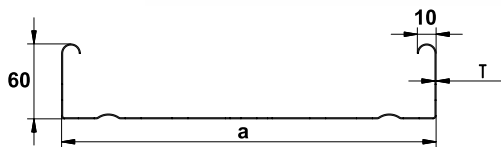

תעלה בגובה 85 מ"מ								
סוג הכבל N2XY	Ø חיצוני מ"מ	משקל ק"ג/מטר	רוחב תעלה 100 מ"מ כמות ביחידות	רוחב תעלה 200 מ"מ כמות ביחידות	רוחב תעלה 300 מ"מ כמות ביחידות	רוחב תעלה 400 מ"מ כמות ביחידות	רוחב תעלה 500 מ"מ כמות ביחידות	רוחב תעלה 600 מ"מ כמות ביחידות
4X2.5 RE	14	0.30	30	60	90	120	150	182
4X6 RE	16	0.51	20	40	60	80	100	120
4X10 RE	19	0.73	16	32	49	65	80	98
4X16 RE	22	1.05	13	25	36	50	62	74
4X25 RE	26	1.55	9	17	26	35	44	52
4X50 SM	30	2.40	7	13	20	26	33	40
4X95 SM	38	4.30	2	4	6	9	10	12
4X120 SM	41	5.30	2	3	5	6	9	10
4X185 SM	50	8.05	1	3	4	6	7	8
4X240 SM	56	10.35	1	2	4	5	6	7

תעלה בגובה 110 מ"מ								
סוג הכבל N2XY	Ø חיצוני מ"מ	משקל ק"ג/מטר	רוחב תעלה 100 מ"מ כמות ביחידות	רוחב תעלה 200 מ"מ כמות ביחידות	רוחב תעלה 300 מ"מ כמות ביחידות	רוחב תעלה 400 מ"מ כמות ביחידות	רוחב תעלה 500 מ"מ כמות ביחידות	רוחב תעלה 600 מ"מ כמות ביחידות
4X2.5 RE	14	0.30	38	75	115	150	190	230
4X6 RE	16	0.51	25	50	80	100	130	145
4X10 RE	19	0.73	20	40	60	80	100	110
4X16 RE	22	1.05	15	30	50	60	75	77
4X25 RE	26	1.55	10	20	30	40	55	57
4X50 SM	30	2.40	8	15	25	30	40	45
4X95 SM	38	4.30	2	4	6	9	10	12
4X120 SM	41	5.30	2	3	5	6	9	10
4X185 SM	50	8.05	1	3	4	6	7	8
4X240 SM	56	10.35	1	2	4	5	6	7

אורך התעלה 3000 מ"מ, כולל מחבר מהיר מובנה בתעלה
כולל ברגים למחבר המובנה

a	L	עובי	דגם	מק"ט ארכה	
100	3000	0.80	GPK 610 08 PG	8910026T	PG
200	3000	0.80	GPK 620 08 PG	8910031T	PG
300	3000	0.80	GPK 630 08 PG	8910036T	PG
400	3000	0.80	GPK 640 08 PG	8910041T	PG
500	3000	0.80	GPK 650 08 PG	8910046T	PG
600	3000	0.80	GPK 660 08 PG	8910051T	PG