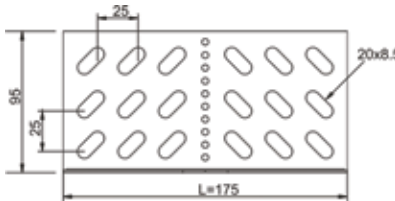

חבר ציר BDD...H100 עובי 1.5 מ"מ

כולל ברנים

פלדה מגולוונת

H	L	דגם	מק"ט ארכה	
95	250	BDD 210 15 PG	8911596T	PG

פלדה גלון אבץ חם

H	L	דגם	מק"ט ארכה	
95	250	BDD 210 15 HDG	8912566T	HDG

חבר לשינוי זווית אופקית BYD...H100

כולל ברנים

פלדה מגולוונת

H	L	דגם	מק"ט ארכה	
95	175	BYD 210 15 PG	8911601T	PG

פלדה גלון אבץ חם

H	L	דגם	מק"ט ארכה	
95	175	BYD 210 15 HDG	8912571T	HDG

ברנים ואומים

פלדה מגולוונת

מידה	L	דגם	מק"ט ארכה	
M6	15	CFS M6 EG	8910272T	PG

פלדה גלון אבץ חם

מידה	L	דגם	מק"ט ארכה	
M6	15	CFS M6 HDG	8910273T	HDG