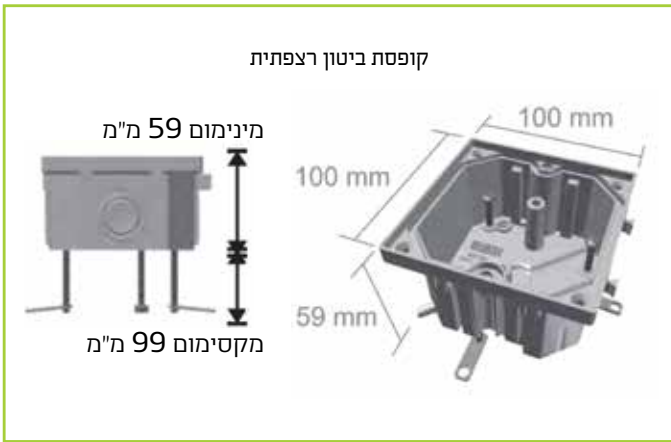

קופסה רצפתית לאביזרי קצה

במצב סגור IP67, במצב פתוח IP20	
תאור	מק"ט ארכה
ערכת הכנה ליציקה עבור ביטון רצפתי קומפלט	1027113
קופסת ביטון רצפתית + רגלית פילוס לשקע אחד	1027114 *
מכסה כסף סיבובי + מתאם + שקע ישראלי אחד	1027115 *
מכסה זהב סיבובי + מתאם + שקע ישראלי אחד	1027116
גליל הגבהה לשטיפה עם התקע מחובר - צבע אדום	1027117
גליל הגבהה לשטיפה עם התקע מחובר - צבע אלומיניום	1027118
גליל הגבהה לשטיפה עם התקע מחובר - צבע שמפניה	1027119
מסגרת לריצפת עץ - צבע כסף	10271193

* קופסת קומפלט צבע כסף ללא גליל הגבהה { קופסת ביטון רצפתית + רגלית פילוס לשקע אחד 1027114 *
מכסה כסף סיבובי + מתאם + שקע ישראלי אחד 1027115 *

סרטון הדרכה בעברית:

BUBOX התקן משולב לריצפה רטובה YouTube

מכלול הקופסה