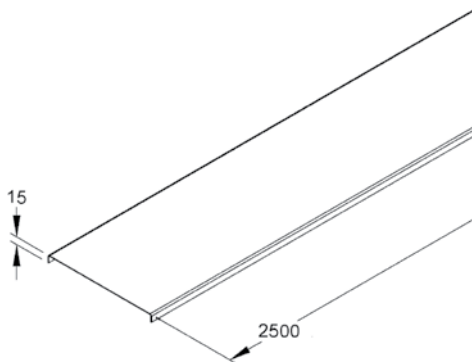

**מכסה מפלדה מגולוונת לתעלה חלאה
עובי פח 0.8 מ"מ**

אורך המכסה 2500 מ"מ

עובי	מידה	מק"ט ארכה
0.8	40	6802001
0.8	60	6802002
0.8	100	6802003
0.8	120	6802004
0.8	150	6802005
0.8	200	6802006

**מכסה מפלדה מגולוונת לתעלה חלאה
עובי פח 1 מ"מ**

אורך המכסה 2500 מ"מ

עובי	מידה	מק"ט ארכה
1.0	40	6802010
1.0	60	6802020
1.0	100	6802030
1.0	120	6802040
1.0	150	6802050
1.0	200	6802060
1.0	300	6802070
1.0	400	6802080
1.0	500	6802090
1.0	600	6802092

**מכסה מפלדה מגולוונת לתעלה חלאה
עובי פח 1.5 מ"מ**

אורך המכסה 2500 מ"מ

עובי	מידה	מק"ט ארכה
1.5	40	6802094
1.5	60	6802095
1.5	100	6802096
1.5	120	6802097
1.5	150	6802098
1.5	200	6802100
1.5	300	6802110
1.5	400	6802120
1.5	500	6802130
1.5	600	6802135