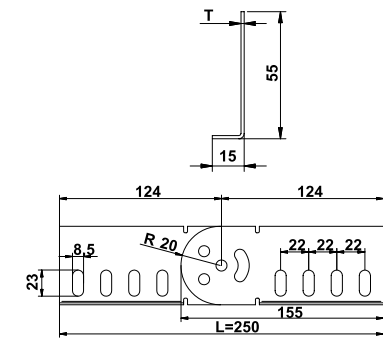

RT...H60 - מחבר זווית והצרה לתעלת פח מחורצת

כולל ברגים

H	L	דגם	מק"ט ארכה	PG
55	300	RT 60 300 15 PG	8910276T	PG