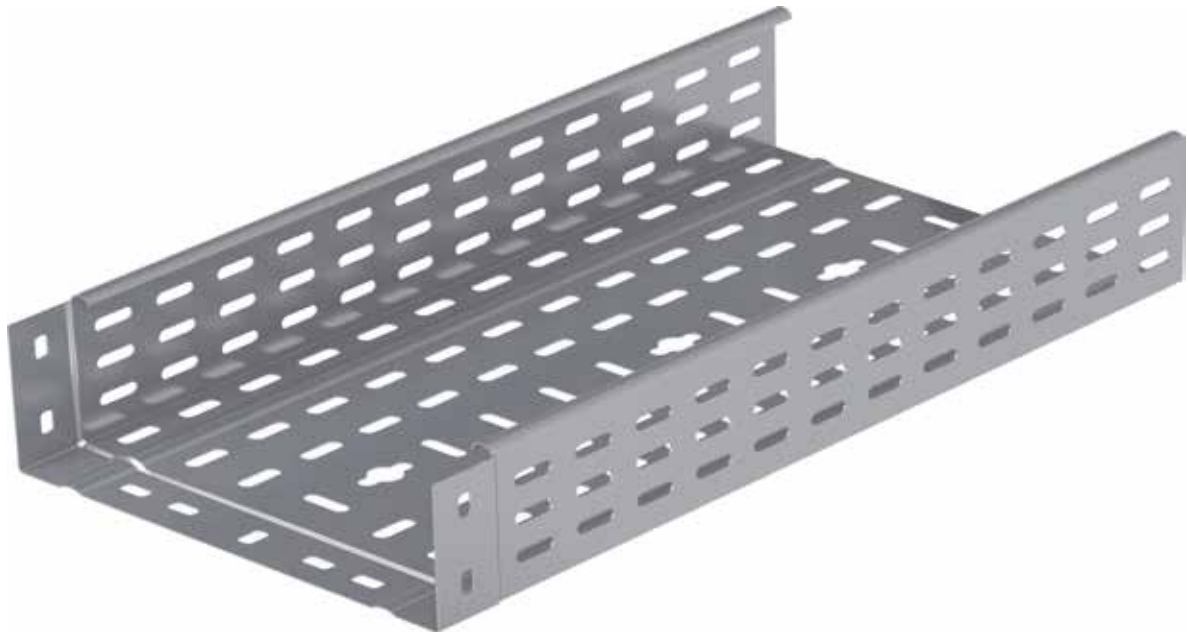

מחבר לתעלת פח מחורצת - KBE 2...H80

כולל ברגים

H	L	דגם	מק"ט ארכה	PG
55	175	KBE 280 12 PG	8910701T	PG

תעלת פח מחורצת גובה 110 מ"מ - GPK...H110

אורך התעלה 3000 מ"מ, כולל מחבר מהיר מובנה בתעלה כולל ברגים

a	L	עובי	דגם	מק"ט ארכה	
100	3000	1.00	GPK 1110 10 PG	8910731T	PG
200	3000	1.00	GPK 1120 10 PG	8910736T	PG
300	3000	1.00	GPK 1130 10 PG	8910741T	PG
400	3000	1.00	GPK 1140 10 PG	8910746T	PG
500	3000	1.00	GPK 1150 10 PG	8910751T	PG
600	3000	1.00	GPK 1160 10 PG	8910756T	PG