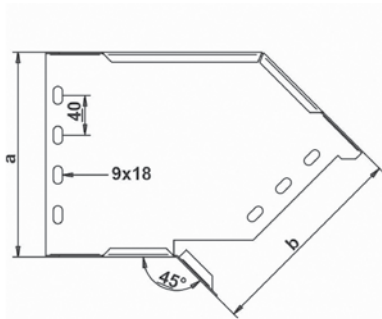

תכולה מירבית של כבלים בתעלות עם מכסה סגור

תעלה בגובה 60 מ"מ								
סוג הכבל N2XY	Ø חיצוני מ"מ	משקל ק"ג/מטר	רוחב תעלה 100 מ"מ כמות ביחידות	רוחב תעלה 200 מ"מ כמות ביחידות	רוחב תעלה 300 מ"מ כמות ביחידות	רוחב תעלה 400 מ"מ כמות ביחידות	רוחב תעלה 500 מ"מ כמות ביחידות	רוחב תעלה 600 מ"מ כמות ביחידות
4X2.5 RE	14	0.30	22	43	65	85	110	130
4X6 RE	16	0.51	15	29	43	58	72	86
4X10 RE	19	0.73	12	23	34	46	58	68
4X16 RE	22	1.05	9	17	26	35	43	52
4X25 RE	26	1.55	6	12	18	24	31	36
4X50 SM	30	2.40	3	10	14	18	23	28
4X95 SM	38	4.30	2	4	6	9	10	12
4X120 SM	41	5.30	2	3	5	6	9	10
4X185 SM	50	8.05	1	3	4	6	7	8
4X240 SM	56	10.35	1	2	4	5	6	7

תעלה בגובה 85 מ"מ								
סוג הכבל N2XY	Ø חיצוני מ"מ	משקל ק"ג/מטר	רוחב תעלה 100 מ"מ כמות ביחידות	רוחב תעלה 200 מ"מ כמות ביחידות	רוחב תעלה 300 מ"מ כמות ביחידות	רוחב תעלה 400 מ"מ כמות ביחידות	רוחב תעלה 500 מ"מ כמות ביחידות	רוחב תעלה 600 מ"מ כמות ביחידות
4X2.5 RE	14	0.30	30	60	90	120	150	182
4X6 RE	16	0.51	20	40	60	80	100	120
4X10 RE	19	0.73	16	32	49	65	80	98
4X16 RE	22	1.05	13	25	36	50	62	74
4X25 RE	26	1.55	9	17	26	35	44	52
4X50 SM	30	2.40	7	13	20	26	33	40
4X95 SM	38	4.30	2	4	6	9	10	12
4X120 SM	41	5.30	2	3	5	6	9	10
4X185 SM	50	8.05	1	3	4	6	7	8
4X240 SM	56	10.35	1	2	4	5	6	7

מחבר לתעלת פח מחורצת - KBE 2...H80

כולל ברגים

H	L	דגם	מק"ט ארכה	PG
55	175	KBE 280 12 PG	8910701T	PG

תעלת פח מחורצת גובה 110 מ"מ - GPK...H110

אורך התעלה 3000 מ"מ, כולל מחבר מהיר מובנה בתעלה כולל ברגים

a	L	עובי	דגם	מק"ט ארכה	
100	3000	1.00	GPK 1110 10 PG	8910731T	PG
200	3000	1.00	GPK 1120 10 PG	8910736T	PG
300	3000	1.00	GPK 1130 10 PG	8910741T	PG
400	3000	1.00	GPK 1140 10 PG	8910746T	PG
500	3000	1.00	GPK 1150 10 PG	8910751T	PG
600	3000	1.00	GPK 1160 10 PG	8910756T	PG