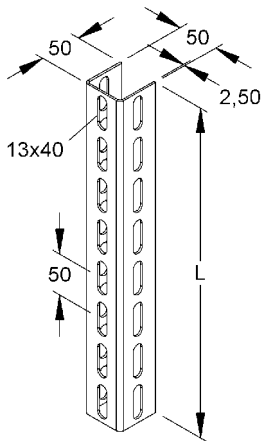

שיטת התקנה כבדה לתקרה KU5050 פלדה גליון אבץ חם

מחבר עליון לתקרה - מרוחק בגיליון חם, עובי 5 מ"מ

כולל 2 ברגים לחיבור לעמוד, מק"ט FLM 10X25 F 8910266
פלדה גליון אבץ חם בתקן DIN EN ISO 1461

מק"ט ארכה	מק"ט ספק	דגם	L
8911186	191956	KU5050	105

עמוד לחיבור זרועות U5050 פלדה גליון אבץ חם

אורך העמוד 3000 מ"מ
פלדה גליון אבץ חם בתקן DIN EN ISO 1461

מק"ט ארכה	מק"ט ספק	דגם	L
8911191	859306	U5050 /3000F	3000

מגן פלסטיק לעמוד לחיבור זרועות SKU5050

צבע צהוב

מק"ט ארכה	מק"ט ספק	דגם
8911196	347025	SKU5050

זרוע לקיר ולעמוד U5050 פלדה גליון אבץ חם

פלדה גליון אבץ חם בתקן DIN EN ISO 1461

מק"ט ארכה	מק"ט ספק	דגם	L	B	H	F = L / 2
8911036	186907	KTA 100	110	40	40	250 Kg
8911041	187102	KTA 200	210	40	55	250 Kg
8911046	187300	KTA 300	310	50	65	250 Kg
8911051	187508	KTA 400	410	50	75	250 Kg
8911056	187706	KTA 500	510	50	90	250 Kg
8911061	187904	KTA 600	610	50	90	250 Kg
8911066	188000	KTA 700	730	60	195	250 Kg
8911071	188109	KTA 800	830	60	195	250 Kg
8911076	188208	KTA 900	930	60	195	250 Kg
8911081	188307	KTA 1000	1030	60	195	250 Kg

* יש להזמין בתשלום 2 ברגים לכל זרוע לחיבור התעלה לזרוע
8910251 מק"ט: FLM 6X12

ערכה לחיבור זרוע KTA לעמוד U5050 פלדה גליון אבץ חם

פלדה גליון אבץ חם בתקן DIN EN ISO 1461

מק"ט ארכה	מק"ט ספק	דגם
8911251	931705	HDS 50.50 F