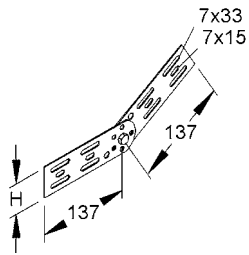

מחבר ציר לתעלת פח מחורצת

כולל ברגים

H	דגם	מק"ט ספק	מק"ט ארכה
47	RGV 60	227709	8910281

מחבר לתעלת פח מחורצת 50X50

לכל 3 מטר תעלה - 2 מחברים המחברים כוללים ברגים

H	B	דגם	מק"ט ספק	מק"ט ארכה
44	135	RVV 50	258604	8910011

בורג ואום

דגם	תאור	מק"ט ספק	מק"ט ארכה
FLM 6X12	לתעלות מחורצות מפח מגולוון	206209	8910251