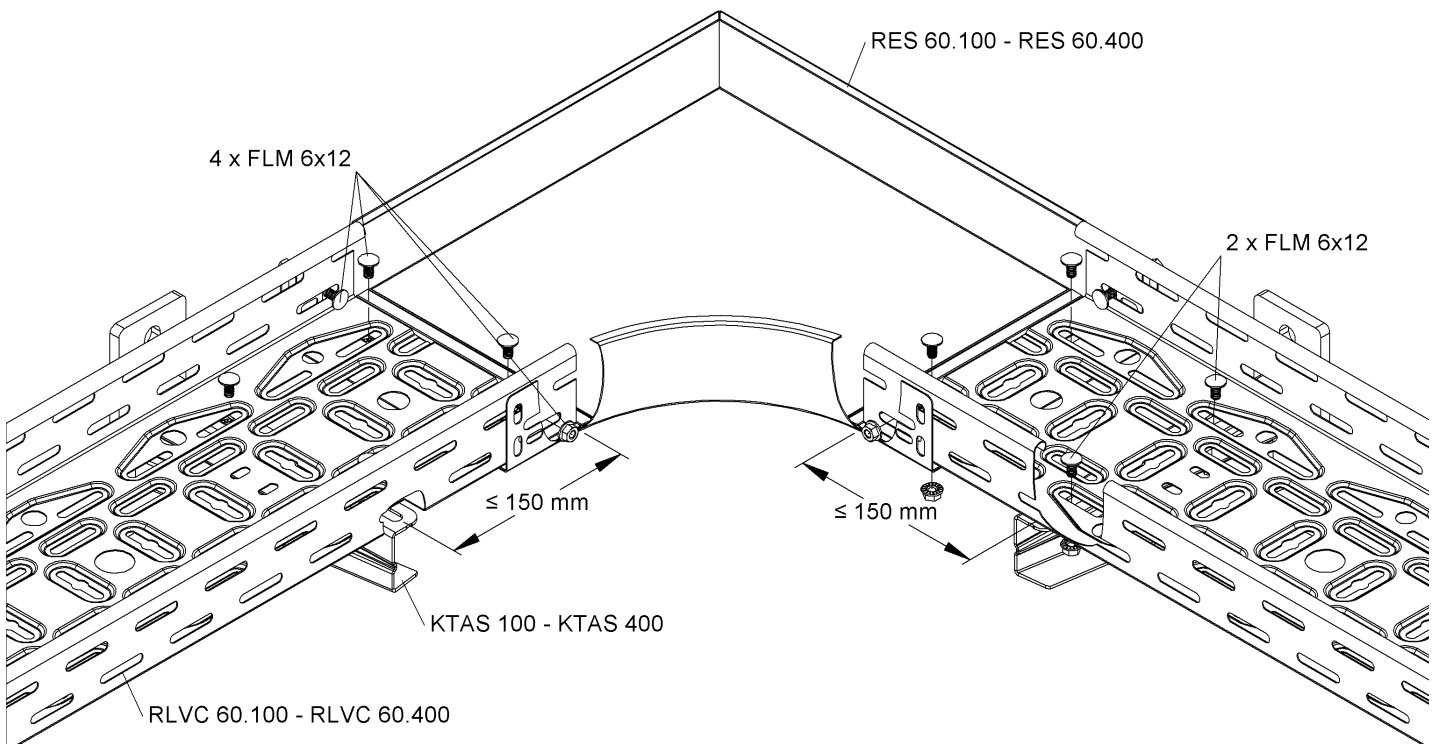

בורג ואום

דגם	תאור	מק"ט ספק	מק"ט ארכה
FLM 6x12	לתעלות מחורצות מפח מגולוון	206209	8910251