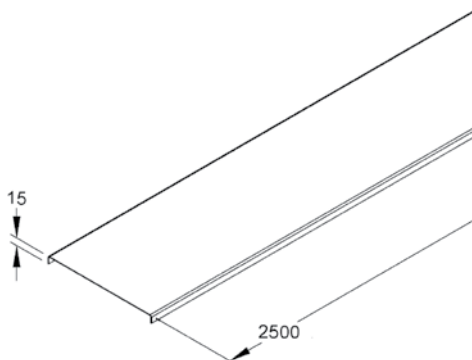

**מכסה מפלדה מגולוונת לתעלה חלאה
עובי פח 0.8 מ"מ**

אורך המכסה 2500 מ"מ

עובי	מידה	מק"ט ארכה
0.8	40	6802001
0.8	60	6802002
0.8	100	6802003
0.8	120	6802004
0.8	150	6802005
0.8	200	6802006

**מכסה מפלדה מגולוונת לתעלה חלאה
עובי פח 1 מ"מ**

אורך המכסה 2500 מ"מ

עובי	מידה	מק"ט ארכה
1.0	40	6802010
1.0	60	6802020
1.0	100	6802030
1.0	120	6802040
1.0	150	6802050
1.0	200	6802060
1.0	300	6802070
1.0	400	6802080
1.0	500	6802090
1.0	600	6802092

**מכסה מפלדה מגולוונת לתעלה חלאה
עובי פח 1.5 מ"מ**

אורך המכסה 2500 מ"מ

עובי	מידה	מק"ט ארכה
1.5	40	6802094
1.5	60	6802095
1.5	100	6802096
1.5	120	6802097
1.5	150	6802098
1.5	200	6802100
1.5	300	6802110
1.5	400	6802120
1.5	500	6802130
1.5	600	6802135