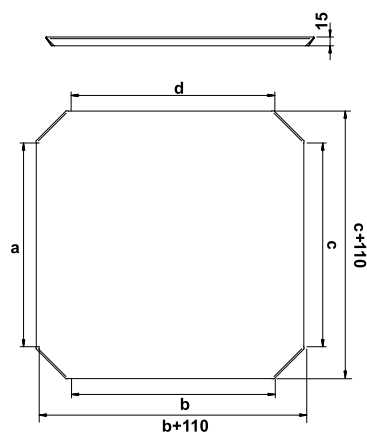

מכסה להסתעפות ד לתעלת פח חחורצת - KKT...

כולל ברנים

מ"מ ח"ב a=b=c	דגם	מק"ט ארכה	
100	KKT 10 08 PG	8910411T	PG
200	KKT 20 08 PG	8910416T	PG
300	KKT 30 12 PG	8910421T	PG
400	KKT 40 12 PG	8910426T	PG
500	KKT 50 12 PG	8910431T	PG
600	KKT 60 12 PG	8910438T	PG