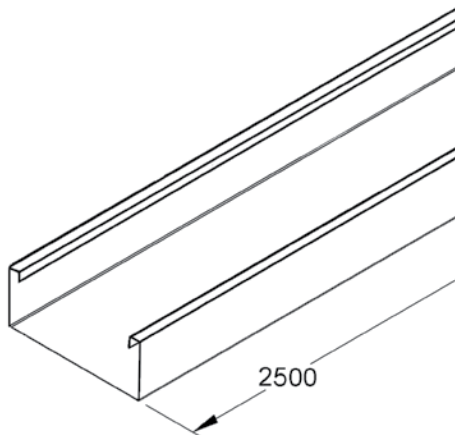

תעלה מלאה מפלדה מגולוונת
עובי פח 0.8 מ"מ

אורך התעלה 2500 מ"מ

עובי	מידה	מק"ט ארכה
0.8	40x40x0.8	6801001
0.8	60x40x0.8	6801002
0.8	60x60x0.8	6801003
0.8	100x100x0.8	6801007
0.8	100x60x0.8	6801004
0.8	120x60x0.8	6801005
0.8	150x60x0.8	6801006
0.8	200x100x0.8	6801008

תעלה מלאה מפלדה מגולוונת
עובי פח 1 מ"מ

אורך התעלה 2500 מ"מ

עובי	מידה	מק"ט ארכה
1.0	40x40x1.0	6801010
1.0	60x40x1.0	6801020
1.0	60x60x1.0	6801030
1.0	100x100x1.0	6801070
1.0	100x60x1.0	6801040
1.0	120x60x1.0	6801050
1.0	150x60x1.0	6801060
1.0	200x100x1.0	6801080
1.0	300x100x1.0	6801090
1.0	400x100x1.0	6801100
1.0	500x100x1.0	6801110
1.0	600x100x1.0	6801111

תעלה מלאה מפלדה מגולוונת
עובי פח 1.5 מ"מ

אורך התעלה 2500 מ"מ

עובי	מידה	מק"ט ארכה
1.5	200x100x1.5	6801120
1.5	300x100x1.5	6801130
1.5	400x100x1.5	6801140
1.5	500x100x1.5	6801150
1.5	600x100x1.5	6801155