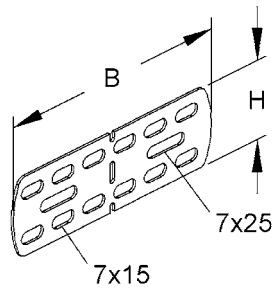

מחבר פינתי לתעלת פח מחורצת

כולל ברגים			
H	דגם	מק"ט ספק	מק"ט ארכה
60	REK 60	227600	8910246

מחבר לתעלת פח מחורצת 50X50

לכל 3 מטר תעלה - 2 מחברים המחברים כוללים ברגים

H	B	דגם	מק"ט ספק	מק"ט ארכה
44	135	RVV 50	258604	8910011

בורג ואום

דגם	תאור	מק"ט ספק	מק"ט ארכה
FLM 6X12	לתעלות מחורצות מפח מגולוון	206209	8910251