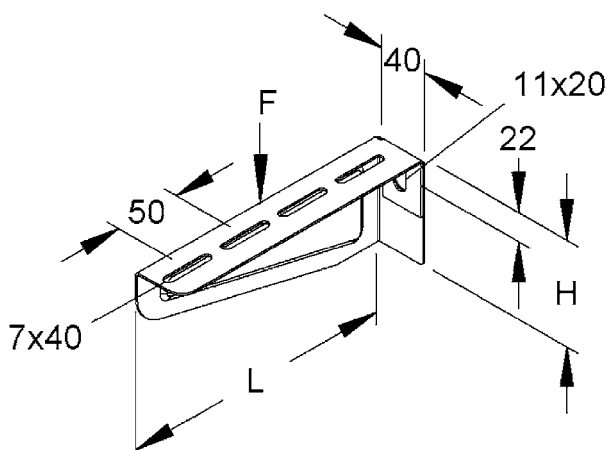

תעלות רשת חיבור מהיר זרועות קיר מנירוסטה 304

ניתן להזמין גם מנירוסטה 316

תעלת רשת מנירוסטה חיבור מהיר זכר נקבה

עובי חוט מ"מ		מידות	דגם	מק"ט ספק	מק"ט ארכה
רוחבי	אורכי				
3.90	3.90	60X60	MTC 60.60 E3	713073	89128311
3.90	3.90	100X60	MTC 60.100 E3	713097	89128312
3.90	3.90	200X60	MTC 60.200 E3	713110	89128313
4.82	4.82	300X60	MTC 60.300 E3	713134	89128314
5.82	4.82	400X60	MTC 60.400 E3	713165	89128315
5.82	4.82	500X60	MTC 60.500 E3	713198	89128316
5.82	4.82	600X60	MTC 60.600 E3	713219	89128317