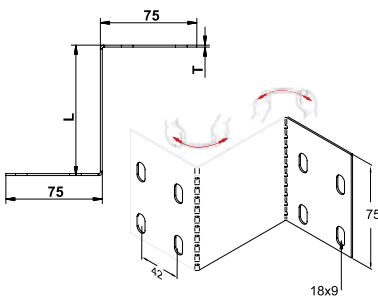

מחבר פינתי לתעלת פח מחורצת - KA90E...H80

כולל ברגים

מ"מ R	מ"מ a	דגם	מק"ט ארכה	PG
150	90	KA90ER1 8 10 PG	8910681T	PG