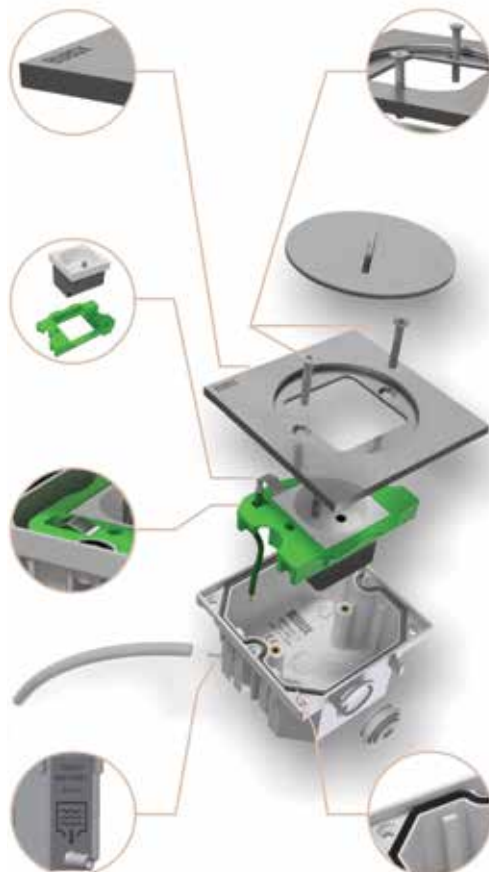

קופסה רצפתית לאביזרי קצה

במצב סגור IP67, במצב פתוח IP20	
תאור	מק"ט ארכה
ערכת הכנה ליציקה עבור ביטון רצפתי קומפלט	1027113
קופסת ביטון רצפתית + רגלית פילוס לשקע אחד	1027114 *
מכסה כסף סיבובי + מתאם + שקע ישראלי אחד	1027115 *
מכסה זהב סיבובי + מתאם + שקע ישראלי אחד	1027116
גליל הגבהה לשטיפה עם התקע מחובר - צבע אדום	1027117
גליל הגבהה לשטיפה עם התקע מחובר - צבע אלומיניום	1027118
גליל הגבהה לשטיפה עם התקע מחובר - צבע שמפניה	1027119
מסגרת לריצפת עץ - צבע כסף	10271193

* קופסת קומפלט צבע כסף ללא גליל הגבהה { קופסת ביטון רצפתית + רגלית פילוס לשקע אחד 1027114 *
מכסה כסף סיבובי + מתאם + שקע ישראלי אחד 1027115 *