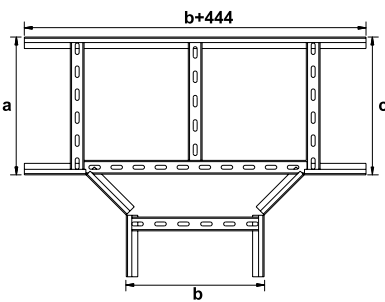

קשת 90° פלדה גלון אבץ חם PM90R2...H100 עובי 1.5 מ"מ

פלדה גלון אבץ חם

מ"מ ח"מ a=b	דגם	מק"ט ארכה	
200	PM90R2 120 15 HDG	8912436T	HDG
300	PM90R2 130 15 HDG	8912441T	HDG
400	PM90R2 140 15 HDG	8912446T	HDG
500	PM90R2 150 15 HDG	8912451T	HDG
600	PM90R2 160 15 HDG	8912456T	HDG
800	PM90R2 180 15 HDG	8912457T	HDG