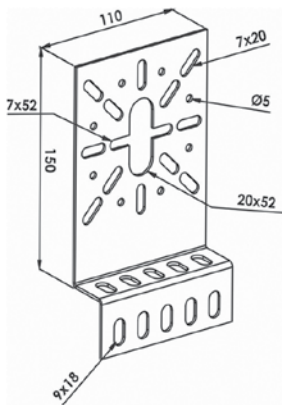

* מתאים למוט הברגה 3/8"

לגובה
80

פלטה להרכבת אביזרים לתעלת פח מחורצת PKT

כולל ברנים

דגם	מק"ט ארכה	
PKT 01 PG	8910321T	PG

מהדק סולם כבלים לזרוע

כולל בורג

דגם	מק"ט ארכה	
MT/1	8911426T	PG