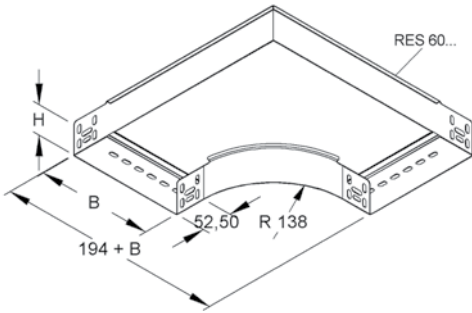

זוית 90° לתעלת פח מחורצת

כולל ברגים, המחבר חובנה בזוית

H	B	דגם	מק"ט ספק	מק"ט ארכה
60	102	RES 60.100	226009	8910121
60	202	RES 60.200	226207	8910126
60	302	RES 60.300	226405	8910131
60	402	RES 60.400	226504	8910136

בורג ואום

דגם	תאור	מק"ט ספק	מק"ט ארכה
FLM 6x12	לתעלות מחורצות מפח מגולוון	206209	8910251