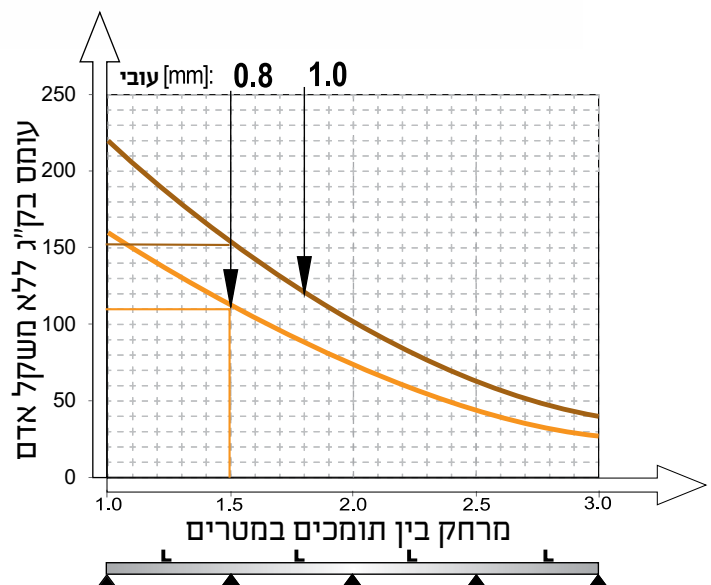

תעלת פח מחורצת גובה 80 מ"מ - GPK...H80

אורך התעלה 3000 מ"מ, כולל מחבר מהיר מובנה בתעלה
כולל ברגים למחבר המובנה

a	L	עובי	דגם	מק"ט ארכה	PG
100	3000	0.80	GPK 810 08 PG	8910476T	PG
200	3000	0.80	GPK 820 08 PG	8910481T	PG
300	3000	0.80	GPK 830 08 PG	8910486T	PG
400	3000	1.00	GPK 840 10 PG	8910491T	PG
500	3000	1.00	GPK 850 10 PG	8910496T	PG
600	3000	1.00	GPK 860 10 PG	8910501T	PG