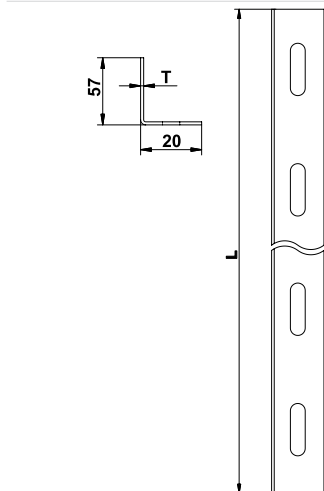

BDD 2...H60 - מחבר ציר לתעלת פח מחורצת

כולל ברגים

H	L	דגם	מק"ט ארכה	PG
55	250	BDD 260 12 PG	8910281T	PG