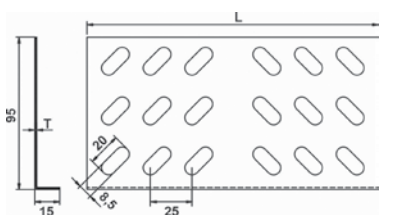

מחיצה לתעלת פח מחורצת - SEP...H110

כולל ברגים

H	L	דגם	מק"ט ארכה
97	3000	SEP 110 10 PG	8910956T PG