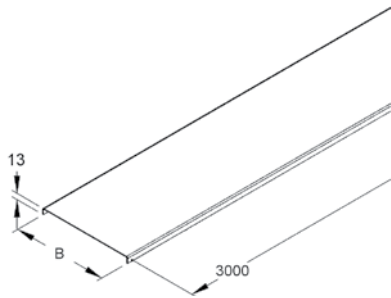

מכסה לתעלת פח מחורצת עובי פח 0.8-1.0 מ"מ

אורך המכסה 3000 מ"מ

עובי פח	B	מק"ט ארכה
0.8	100	6809038
0.8	200	6809039
0.8	300	68090395
1.0	400	6809043

תפס מנירוסטה להידוק מכסה לתעלת פח מחורצת

מתאים למכסה עם שוליים 13 מ"מ

דגם	מק"ט ספק	מק"ט ארכה
RDHF 9 E2	920457	8910326

מכסה לזווית 90° לתעלת פח מחורצת

B	דגם	מק"ט ספק	מק"ט ארכה
104	RESD 100	265701	8910371
204	RESD 200	265909	8910376
304	RESD 300	266104	8910381
404	RESD 400	266203	8910386

מכסה להסתעפות T לתעלת פח מחורצת

B	דגם	מק"ט ספק	מק"ט ארכה
104	RTSD 100	268108	8910411
204	RTSD 200	268306	8910416
304	RTSD 300	268504	8910421
404	RTSD 400	268603	8910426

מכסה להסתעפות צלב לתעלת פח מחורצת

B	דגם	מק"ט ספק	מק"ט ארכה
104	RKSD 100	269006	8910441
204	RKSD 200	269204	8910446
304	RKSD 300	269402	8910451
404	RKSD 400	269501	8910456