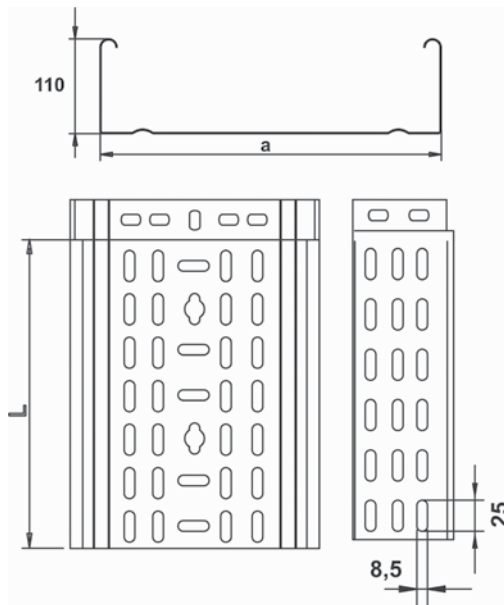

תעלה בגובה 85 מ"מ								
סוג הכבל N2XY	Ø חיצוני מ"מ	משקל ק"ג/מטר	רוחב תעלה 100 מ"מ כמות ביחידות	רוחב תעלה 200 מ"מ כמות ביחידות	רוחב תעלה 300 מ"מ כמות ביחידות	רוחב תעלה 400 מ"מ כמות ביחידות	רוחב תעלה 500 מ"מ כמות ביחידות	רוחב תעלה 600 מ"מ כמות ביחידות
4X2.5 RE	14	0.30	30	60	90	120	150	182
4X6 RE	16	0.51	20	40	60	80	100	120
4X10 RE	19	0.73	16	32	49	65	80	98
4X16 RE	22	1.05	13	25	36	50	62	74
4X25 RE	26	1.55	9	17	26	35	44	52
4X50 SM	30	2.40	7	13	20	26	33	40
4X95 SM	38	4.30	2	4	6	9	10	12
4X120 SM	41	5.30	2	3	5	6	9	10
4X185 SM	50	8.05	1	3	4	6	7	8
4X240 SM	56	10.35	1	2	4	5	6	7

תעלה בגובה 110 מ"מ								
סוג הכבל N2XY	Ø חיצוני מ"מ	משקל ק"ג/מטר	רוחב תעלה 100 מ"מ כמות ביחידות	רוחב תעלה 200 מ"מ כמות ביחידות	רוחב תעלה 300 מ"מ כמות ביחידות	רוחב תעלה 400 מ"מ כמות ביחידות	רוחב תעלה 500 מ"מ כמות ביחידות	רוחב תעלה 600 מ"מ כמות ביחידות
4X2.5 RE	14	0.30	38	75	115	150	190	230
4X6 RE	16	0.51	25	50	80	100	130	145
4X10 RE	19	0.73	20	40	60	80	100	110
4X16 RE	22	1.05	15	30	50	60	75	77
4X25 RE	26	1.55	10	20	30	40	55	57
4X50 SM	30	2.40	8	15	25	30	40	45
4X95 SM	38	4.30	2	4	6	9	10	12
4X120 SM	41	5.30	2	3	5	6	9	10
4X185 SM	50	8.05	1	3	4	6	7	8
4X240 SM	56	10.35	1	2	4	5	6	7

מחבר לתעלת פח מחורצת - KBE 2...H80

כולל ברגים

H	L	דגם	מק"ט ארכה	PG
55	175	KBE 280 12 PG	8910701T	PG

תעלת פח מחורצת גובה 110 מ"מ - GPK...H110

אורך התעלה 3000 מ"מ, כולל מחבר מהיר מובנה בתעלה כולל ברגים

a	L	עובי	דגם	מק"ט ארכה	
100	3000	1.00	GPK 1110 10 PG	8910731T	PG
200	3000	1.00	GPK 1120 10 PG	8910736T	PG
300	3000	1.00	GPK 1130 10 PG	8910741T	PG
400	3000	1.00	GPK 1140 10 PG	8910746T	PG
500	3000	1.00	GPK 1150 10 PG	8910751T	PG
600	3000	1.00	GPK 1160 10 PG	8910756T	PG