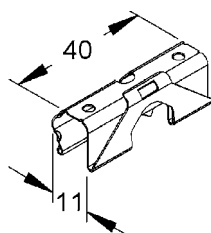

מכסה לתעלת פח מחורצת עובי פח 0.8-1.0 מ"מ

אורך המכסה 3000 מ"מ

עובי פח	B	מק"ט ארכה
0.8	100	6809038
0.8	200	6809039
0.8	300	68090395
1.0	400	6809043
1.0	500	6809044
1.0	550	68090441
1.0	600	6809045

מכסה לתעלת פח מחורצת עובי פח 1.5 מ"מ

אורך המכסה 3000 מ"מ

עובי פח	B	מק"ט ארכה
1.5	100	6809046
1.5	200	6809047
1.5	300	6809048
1.5	400	6809049
1.5	500	6809050
1.5	550	68090502
1.5	600	6809051

תפס מנירוסטה להידוק מכסה לתעלת פח מחורצת

מתאים למכסה עם שוליים 13 מ"מ בלבד !

דגם	מק"ט ארכה
RDHF 9 E2	8910326