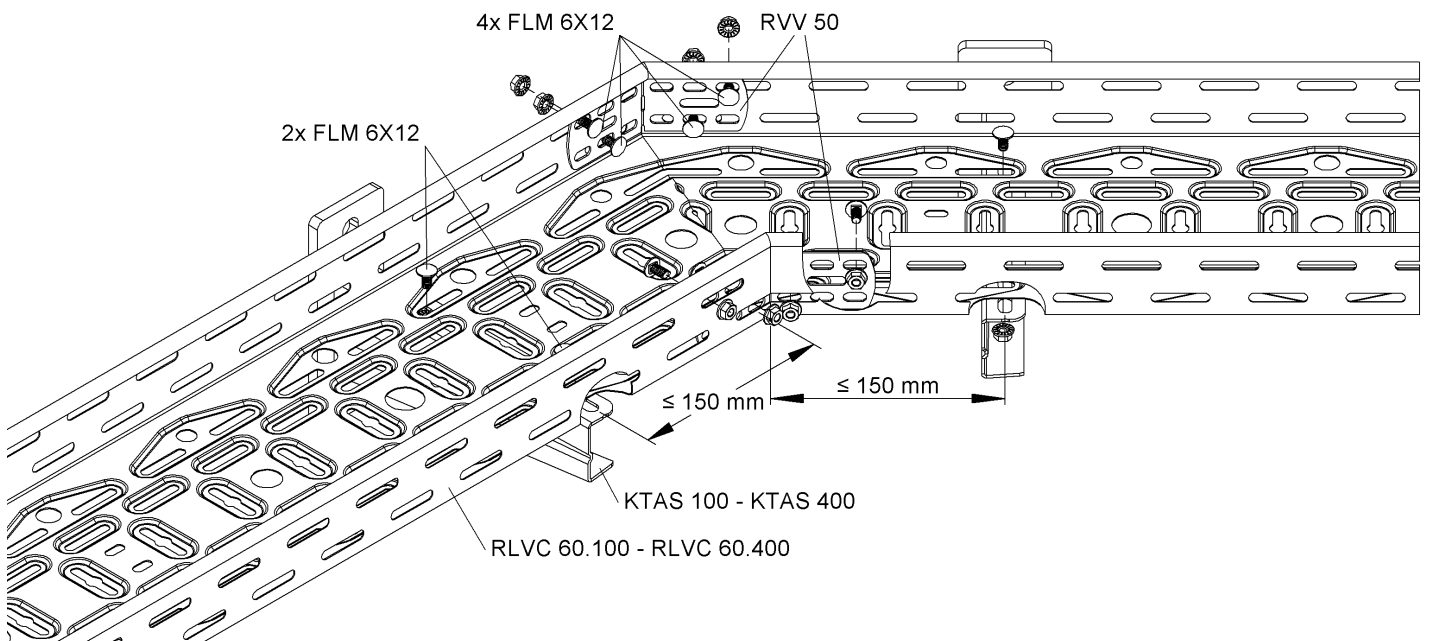

בורג ואום

דגם	תאור	מק"ט ספק	מק"ט ארכה
FLM 6X12	לתעלות מחורצות מפח מגולוון	206209	8910251