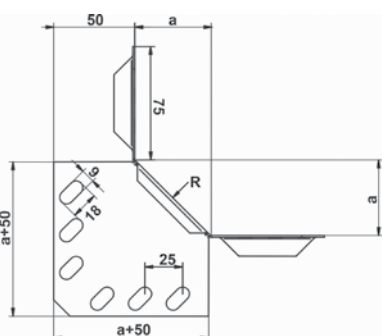

הסתעפות ד לתעלת פח מחורצת - KAT...H110

כולל ברגים, המחבר מובנה בהסתעפות

מק"ט ארכה	דגם	ח"מ a=b=c
8910851T PG	KAT 1110 10 PG	100
8910856T PG	KAT 1120 10 PG	200
8910861T PG	KAT 1130 12 PG	300
8910866T PG	KAT 1140 12 PG	400
8910871T PG	KAT 1150 12 PG	500
8910876T PG	KAT 1160 12 PG	600