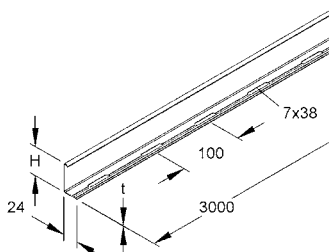

תעלת חיפוי

אורך התעלה 2500 מ"מ

עובי	מידה	מק"ט ארכה
1.0	60x60	6801160
1.0	100x100	6801162

מערכות הולכת כבלים עמידות בפני אש E90

לפי תקן DIN 4102-12

התקנה לקיר עבור תעלות מחורצות עמידות בפני אש E90

אפשרות התקנה