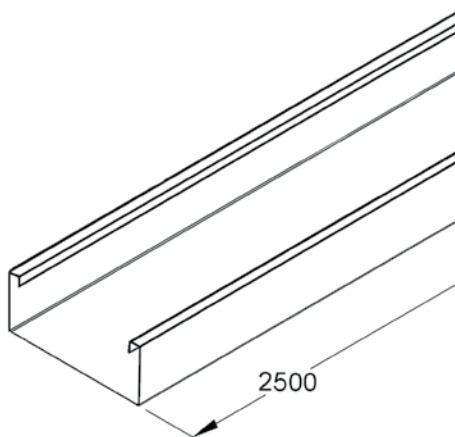

תעלה מלאה מפלדה מגולוונת
עובי פח 0.8 מ"מ

אורך התעלה 2500 מ"מ

עובי	מידה	מק"ט ארכה
0.8	40x40x0.8	6801001
0.8	60x40x0.8	6801002
0.8	60x60x0.8	6801003
0.8	100x100x0.8	6801007
0.8	100x60x0.8	6801004
0.8	120x60x0.8	6801005
0.8	150x60x0.8	6801006
0.8	200x100x0.8	6801008

תעלה מלאה מפלדה מגולוונת
עובי פח 1 מ"מ

אורך התעלה 2500 מ"מ

עובי	מידה	מק"ט ארכה
1.0	40x40x1.0	6801010
1.0	60x40x1.0	6801020
1.0	60x60x1.0	6801030
1.0	100x100x1.0	6801070
1.0	100x60x1.0	6801040
1.0	120x60x1.0	6801050
1.0	150x60x1.0	6801060
1.0	200x100x1.0	6801080
1.0	300x100x1.0	6801090
1.0	400x100x1.0	6801100
1.0	500x100x1.0	6801110
1.0	600x100x1.0	6801111

תעלה מלאה מפלדה מגולוונת
עובי פח 1.5 מ"מ

אורך התעלה 2500 מ"מ

עובי	מידה	מק"ט ארכה
1.5	200x100x1.5	6801120
1.5	300x100x1.5	6801130
1.5	400x100x1.5	6801140
1.5	500x100x1.5	6801150
1.5	600x100x1.5	6801155