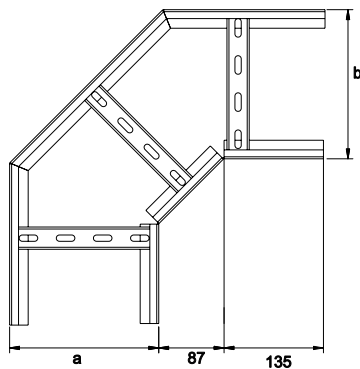

קשת 90° פלדה גלון אבץ חם PM90R2...H100 עובי 1.5 מ"מ

פלדה גלון אבץ חם

מ"מ ח"מ a=b	דגם	מק"ט ארכה	
200	PM90R2 120 15 HDG	8912436T	HDG
300	PM90R2 130 15 HDG	8912441T	HDG
400	PM90R2 140 15 HDG	8912446T	HDG
500	PM90R2 150 15 HDG	8912451T	HDG
600	PM90R2 160 15 HDG	8912456T	HDG
800	PM90R2 180 15 HDG	8912457T	HDG

הסתעפות ד פלדה גלון אבץ חם PMT...H100 עובי 1.5 מ"מ

פלדה גלון אבץ חם

מ"מ ח"מ a=b=c	דגם	מק"ט ארכה	
200	PMT 120 15 HDG	8912486T	HDG
300	PMT 130 15 HDG	8912491T	HDG
400	PMT 140 15 HDG	8912496T	HDG
500	PMT 150 15 HDG	8912501T	HDG
600	PMT 160 15 HDG	8912506T	HDG
800	PMT 180 15 HDG	8912507T	HDG

הסתעפות צלב פלדה גלון אבץ חם MTR2...H100 עובי 1.5 מ"מ

פלדה גלון אבץ חם

מ"מ ח"מ a=b=c=d	דגם	מק"ט ארכה	
200	MTR2 120 15 HDG	8912511T	HDG
300	MTR2 130 15 HDG	8912516T	HDG
400	MTR2 140 15 HDG	8912521T	HDG
500	PMT 150 15 HDG	8912526T	HDG
600	PMT 160 15 HDG	8912531T	HDG
800	PMT 180 15 HDG	8912532T	HDG

מחבר ישר KBE 2...H100 עובי 1.5 מ"מ

כולל ברגים

פלדה מגולוונת

H	L	דגם	מק"ט ארכה	
100	175	KBE 210 15 PG	8911591T	PG

פלדה גלון אבץ חם

H	L	דגם	מק"ט ארכה	
100	175	KBE 210 15 HDG	8912561T	HDG