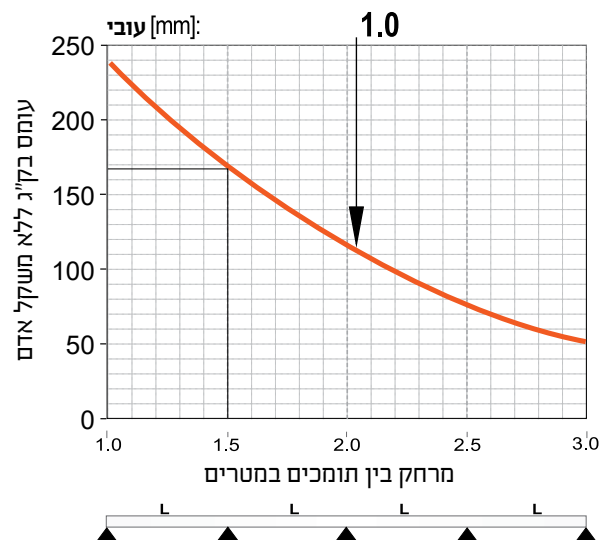

מחבר לתעלת פח מחורצת - KBE 2...H80

כולל ברגים

H	L	דגם	מק"ט ארכה	PG
55	175	KBE 280 12 PG	8910701T	PG

תעלת פח מחורצת גובה 110 מ"מ - GPK...H110

אורך התעלה 3000 מ"מ, כולל מחבר מהיר מובנה בתעלה כולל ברגים

a	L	עובי	דגם	מק"ט ארכה	
100	3000	1.00	GPK 1110 10 PG	8910731T	PG
200	3000	1.00	GPK 1120 10 PG	8910736T	PG
300	3000	1.00	GPK 1130 10 PG	8910741T	PG
400	3000	1.00	GPK 1140 10 PG	8910746T	PG
500	3000	1.00	GPK 1150 10 PG	8910751T	PG
600	3000	1.00	GPK 1160 10 PG	8910756T	PG