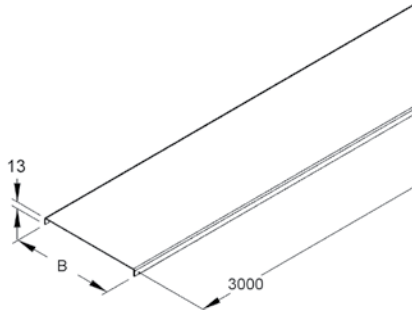

כולל ברגים

H	דגם	מק"ט ארכה
95	KBE 211 12 PG	8910961T PG

מכסים לתעלות מחורצות ולאביזרים מפלדה מגלווננת

מכסה לתעלת פח מחורצת עובי פח 0.8-1.0 מ"מ

אורך המכסה 3000 מ"מ

עובי פח	B	מק"ט ארכה
0.8	100	6809038
0.8	200	6809039
0.8	300	68090395
1.0	400	6809043
1.0	500	6809044
1.0	550	68090441
1.0	600	6809045