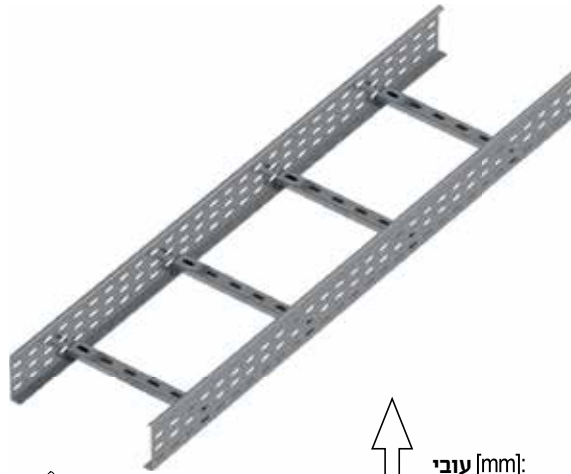

סולמות כבלים מפלדה מגולוונת גובה 100 מ"מ
PKM/UKM...H100, עובי 1.5 מ"מ

אורך הסולם 3000 מ"מ דפנות חנוקבות

פלדה מגולוונת

H	B	דגם	מק"ט ארכה	
100	200	PKM 120 15 PG	8911441T	PG
100	300	PKM 130 15 PG	8911446T	PG
100	400	PKM 140 15 PG	8911451T	PG
100	500	PKM 150 15 PG	8911456T	PG
100	600	PKM 160 15 PG	8911461T	PG
100	800	PKM 180 15 PG	8911462T	PG

פלדה גלון אבץ חם

H	B	דגם	מק"ט ארכה	
100	200	UKM 120 15 HDG	8912411T	HDG
100	300	UKM 130 15 HDG	8912416T	HDG
100	400	UKM 140 15 HDG	8912421T	HDG
100	500	UKM 150 15 HDG	8912426T	HDG
100	600	UKM 160 15 HDG	8912431T	HDG
100	800	UKM 180 15 HDG	8912432T	HDG

* הסולמות מגיעים מורכבים

* לכל סולם יש להוסיף 2 מחברים בתשלום

מק"ט ארכה לפלדה מגולוונת: **8911591T PKM 210 15 PG** PG

מק"ט ארכה פלדה גלון אבץ חם: **8912561T UKM 210 15 HDG** HDG