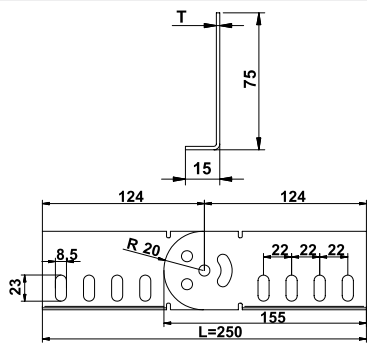

מחבר זזית והצרה לתעלת פח מחורצת - RT...H80

כולל ברגים

H	L	דגם	מק"ט ארכה	PG
75	300	RT 80 300 15 PG	8910686T	PG