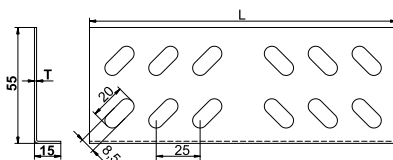

SEP 1...H60 - מחיצה לתעלת פח מחורצת

כולל ברגים

H	L	דגם	מק"ט ארכה	PG
57	3000	SEP 160 10 PG	8910286T	PG