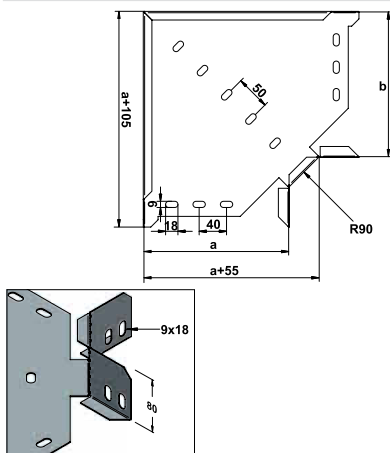

זווית 45° לתעלת פח מחורצת - KA45...H80

כולל ברנים, המחבר מובנה בזווית

מ"מ ח"ב a = b	דגם	מק"ט ארכה	
100	KA45 810 10 PG	8910536T	PG
200	KA45 820 10 PG	8910541T	PG
300	KA45 830 12 PG	8910546T	PG
400	KA45 840 12 PG	8910551T	PG
500	KA45 850 12 PG	8910556T	PG
600	KA45 860 12 PG	8910558T	PG