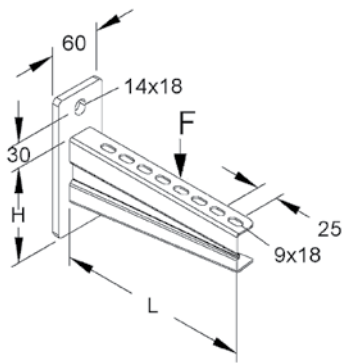

זרועות עמידות לאש פלדה גליון אבץ חם

F = L / 2	דגם	אורך	מק"ט ספק	מק"ט ארכה
500 Kg	KTAS 100	מ"מ 130	917457	8915106
500 Kg	KTAS 200	מ"מ 230	188406	8915107
500 Kg	KTAS 300	מ"מ 330	188505	8915108
500 Kg	KTAS 400	מ"מ 430	188604	8915112

* יש להזמין דיבל עמיד לאש בתשלום

* יש להזמין בתשלום 2 ברנים לכל זרוע לחיבור התעלה לזרוע
8910251 מק"ט: FLM 6X12

דיבלים עמידים לאש E90

2 דיבלים - למחבר עליון לתקרה (מידת הדיבל בהתאם לאורך הזרוע)

1 דיבל - לזרוע לקיר (מידת הדיבל בהתאם לאורך הזרוע)

דגם	מתאים לאורך הזרוע	הברגה	מק"ט ספק	מק"ט ארכה
DAZ 10x10	KTAB 100/200	מ"מ 10	842827	8992001
DAZ 12x10	KTAS 300/400	מ"מ 12	842865	8992002