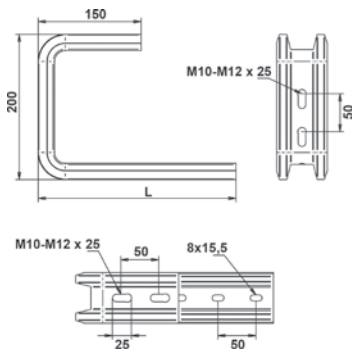

מידה	L	דגם	מק"ט ארכה	
M6	15	CFS M6 HDG	8910273T	HDG

מערכות תליה לתעלות וסולמות כבלים מפלדה מגלוונט ומפלדה גלוון אבץ חם

חתלה C לתקרה DKC...

פלדה מגולוונת

L	F= L / 2	דגם	מק"ט ארכה	
165	85 Kg	DKC 10 PG	8910991T	PG
255	50 Kg	DKC 20 PG	8910996T	PG
355	30 Kg	DKC 30 PG	8911001T	PG