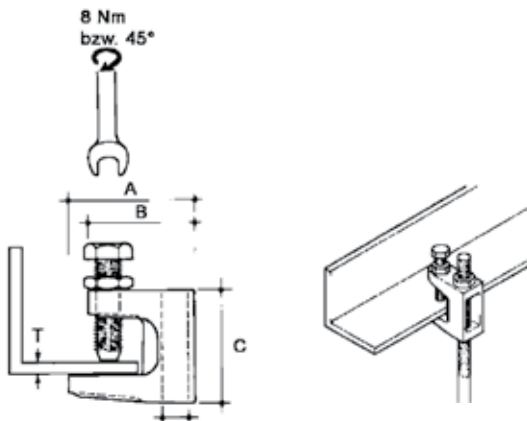

זרוע לעמוד U50

כולל 2 ברגים לחיבור לעמוד, מק"ט FLM 10X25 F 8910266

מק"ט ארכה	מק"ט ספק	דגם	L	H	F = L / 2
8911136	170425	KTUM 100	105	73	52,5
8911141	170449	KTUM 200	205	73	117,5
8911146	170463	KTUM 300	305	73	172,5
8911151	170487	KTUM 400	405	83	232,5
8911156	175000	KTU500	560	90	335
8911161	175208	KTU 600	610	90	385

* יש להזמין בתשלום 2 ברגים לכל זרוע לחיבור התעלה לזרוע
FLM 6X12 מק"ט: 8910251

מחבר להרכבת 2 זרועות במישור אחד לעמוד U50

כולל בורג לחיבור לעמוד

מק"ט ארכה	מק"ט ספק	דגם
8911126	171033	UD 24

זרוע כפולה לעמוד U50

כולל בורג לחיבור לעמוד

מק"ט ארכה	מק"ט ספק	דגם	L	H	F = L / 2
8911166	170500	KTDL 100	125	50	62,5
8911171	170708	KTDL 200	225	50	112,5
8911176	170906	KTDL 300	325	50	162,5
8911181	171002	KTDL 400	425	50	212,5

* יש להזמין בתשלום 2 ברגים לכל זרוע לחיבור התעלה לזרוע
FLM 6X12 מק"ט: 8910251

תפס לקונסטרוקציה

למוט הברגה 3/8"

מק"ט ארכה	מק"ט ספק	דגם	C	B	A	הברגה	T
8911193	745081	FC-10T	45	42	50	3/8"	1-19

מתאים למוט הברגה 3/8"