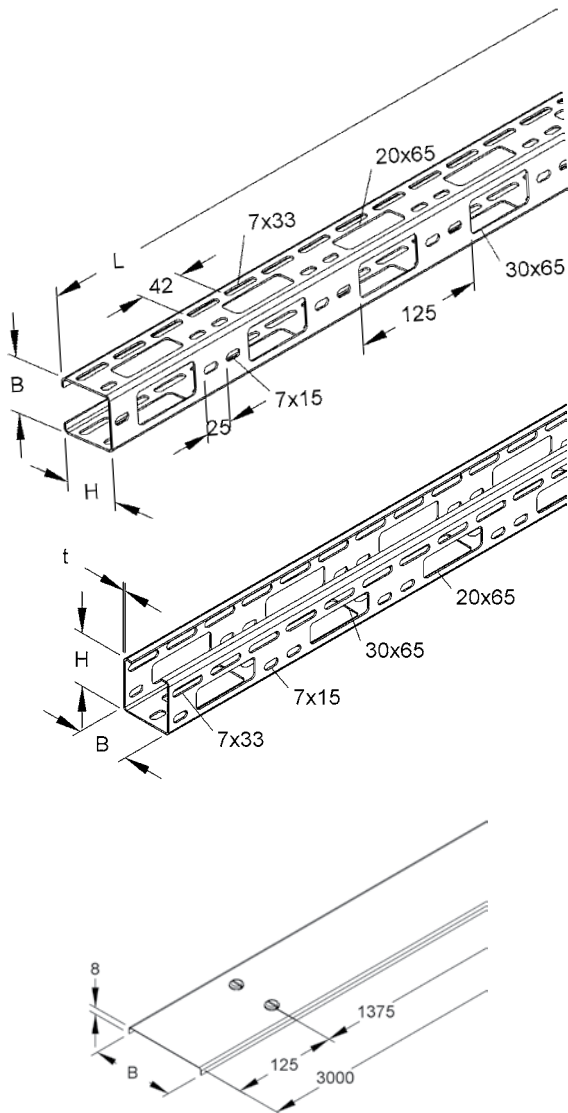

תעלת פח מחורצת 50X50 מ"מ עם פתחים ליציאת כבלים התעלה משמשת גם לירידה והזנה מקו ראשי

אורך התעלה 3000 מ"מ

H	B	עובי	דגם	מק"ט ארכה
50	50	1.5	RSV 50.050	8910001

* לכל 3 מטר תעלה - 2 מחברים בתשלום
מק"ט למחבר בודד: 8910011 דגם: RVV 50

חכסה לתעלת פח מחורצת 50X50 כולל בריחים לנעילת המכסה לתעלה

כולל בריחים לנעילת המכסה לתעלה

רוחב	עובי	דגם	מק"ט ארכה
50	0.80	RDSV 50	8910006

חבר לתעלת פח מחורצת 50X50

לכל 3 מטר תעלה - 2 מחברים המחברים כוללים ברגים

H	B	דגם	מק"ט ארכה
44	0.135	RVV 50	8910011

חסגרת הגנת כבלים מפוליפרופילן נטול הלוגן

צבע שחור

H	B	לפתח	דגם	מק"ט ארכה
14.5	58	צד	KSR 20 A	8910016
24	58	תחתון	KSR 30 A	8910021