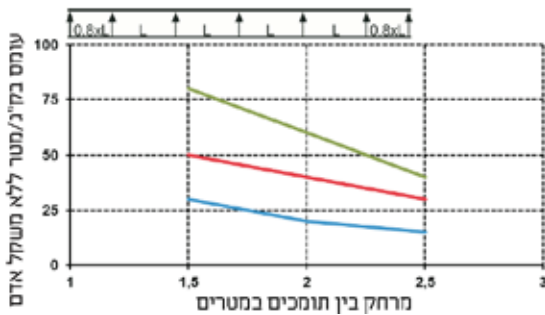

תעלות רשת חיבור מהיר זרועות קיר מנירוסטה 304

ניתן להזמין גם מנירוסטה 316

תעלת רשת מנירוסטה חיבור מהיר זכר נקבה

עובי חוט מ"מ		מידות	דגם	מק"ט ספק	מק"ט ארכה
רוחבי	אורכי				
3.90	3.90	60X60	MTC 60.60 E3	713073	89128311
3.90	3.90	100X60	MTC 60.100 E3	713097	89128312
3.90	3.90	200X60	MTC 60.200 E3	713110	89128313
4.82	4.82	300X60	MTC 60.300 E3	713134	89128314
5.82	4.82	400X60	MTC 60.400 E3	713165	89128315
5.82	4.82	500X60	MTC 60.500 E3	713198	89128316
5.82	4.82	600X60	MTC 60.600 E3	713219	89128317