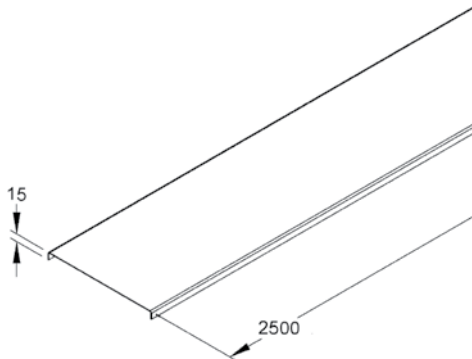

**מכסה מפלדה מגולוונת לתעלה חלאה
עובי פח 0.8 מ"מ**

אורך המכסה 2500 מ"מ

עובי	מידה	מק"ט ארכה
0.8	40	6802001
0.8	60	6802002
0.8	100	6802003
0.8	120	6802004
0.8	150	6802005
0.8	200	6802006

**מכסה מפלדה מגולוונת לתעלה חלאה
עובי פח 1 מ"מ**

אורך המכסה 2500 מ"מ

עובי	מידה	מק"ט ארכה
1.0	40	6802010
1.0	60	6802020
1.0	100	6802030
1.0	120	6802040
1.0	150	6802050
1.0	200	6802060
1.0	300	6802070
1.0	400	6802080
1.0	500	6802090
1.0	600	6802092

**מכסה מפלדה מגולוונת לתעלה חלאה
עובי פח 1.5 מ"מ**

אורך המכסה 2500 מ"מ

עובי	מידה	מק"ט ארכה
1.5	40	6802094
1.5	60	6802095
1.5	100	6802096
1.5	120	6802097
1.5	150	6802098
1.5	200	6802100
1.5	300	6802110
1.5	400	6802120
1.5	500	6802130
1.5	600	6802135