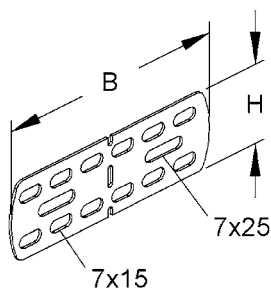

תעלת פח מחורצת 50X50 מ"מ עם פתחים ליציאת כבלים התעלה משמשת גם לירידה והזנה מקו ראשי

אורך התעלה 3000 מ"מ

H	B	עובי	דגם	מק"ט ארכה
50	50	1.5	RSV 50.050	8910001

* לכל 3 מטר תעלה - 2 מחברים בתשלום
מק"ט למחבר בודד: 8910011 דגם: RVV 50

חכסה לתעלת פח מחורצת 50X50 כולל בריחים לנעילת המכסה לתעלה

כולל בריחים לנעילת המכסה לתעלה

רוחב	עובי	דגם	מק"ט ארכה
50	0.80	RDSV 50	8910006

חבר לתעלת פח מחורצת 50X50

לכל 3 מטר תעלה - 2 מחברים המחברים כוללים ברגים

H	B	דגם	מק"ט ארכה
44	0.135	RVV 50	8910011

חסגרת הגנת כבלים מפוליפרופילן נטול הלוגן

צבע שחור

H	B	לפתח	דגם	מק"ט ארכה
14.5	58	צד	KSR 20 A	8910016
24	58	תחתון	KSR 30 A	8910021