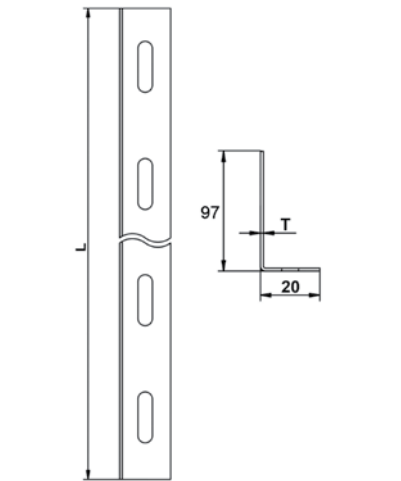

מחבר ציר לתעלת פח מחורצת - BDD...H110

כולל ברגים

H	דגם	מק"ט ארכה
95	BDD 211 12 PG	8910951T PG