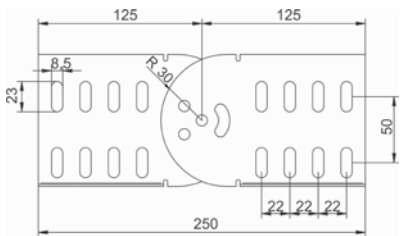

מחבר זווית והצרה לתעלת פח מחורצת - BYD...H110

כולל ברגים

H	L	דגם	מק"ט ארכה
95	145	BYD 211 12 PG	8910946T PG