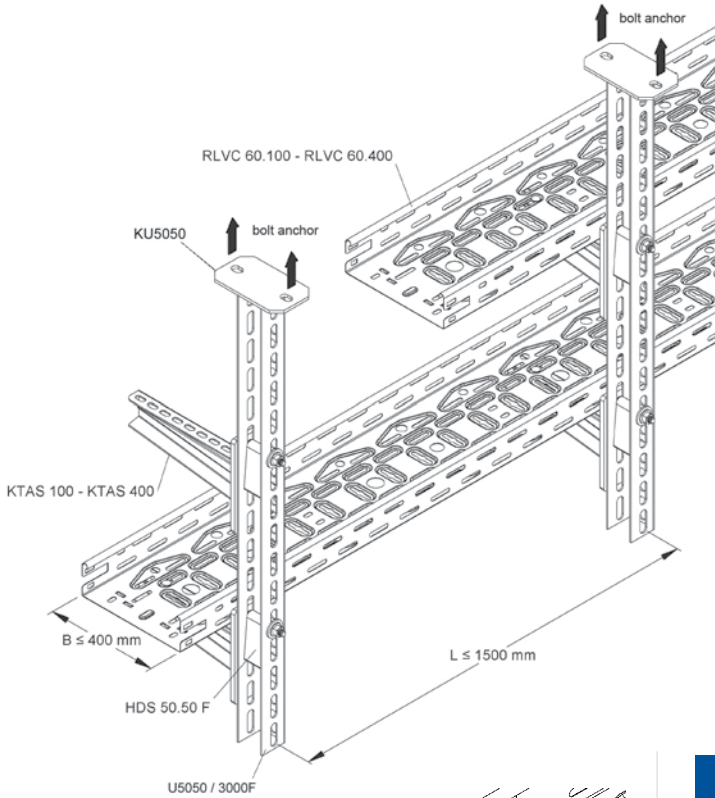

אפשרויות התקנה

תעלת פח מחורצת גובה 60 מ"מ - RLVC E90

אורך התעלה 3000 מ"מ, כולל מחבר מהיר מובנה בתעלה מסופק בורג ואום לכל דופן לשמירת רצף הארקה

H	B	עובי	דגם	מק"ט ספק	מק"ט ארכה
60	100	0.75	RLVC 60.100 E90	948178	89151051
60	200	0.75	RLVC 60.200 E90	948161	89151052
60	300	0.75	RLVC 60.300 E90	947300	89151053
60	400	0.9	RLVC 60.400 E90	947317	89151054