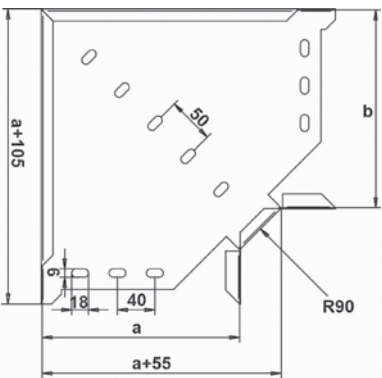

זוית 45° לתעלת פח מחורצת - KA45...H110

כולל ברגים, המחבר מובנה בזוית

מק"ט ארכה	דגם	ח"מ a=b
8910791T PG	KA45 1110 10 PG	100
8910796T PG	KA45 1120 10 PG	200
8910801T PG	KA45 1130 12 PG	300
8910806T PG	KA45 1140 12 PG	400
8910811T PG	KA45 1150 12 PG	500
8910816T PG	KA45 1160 12 PG	600