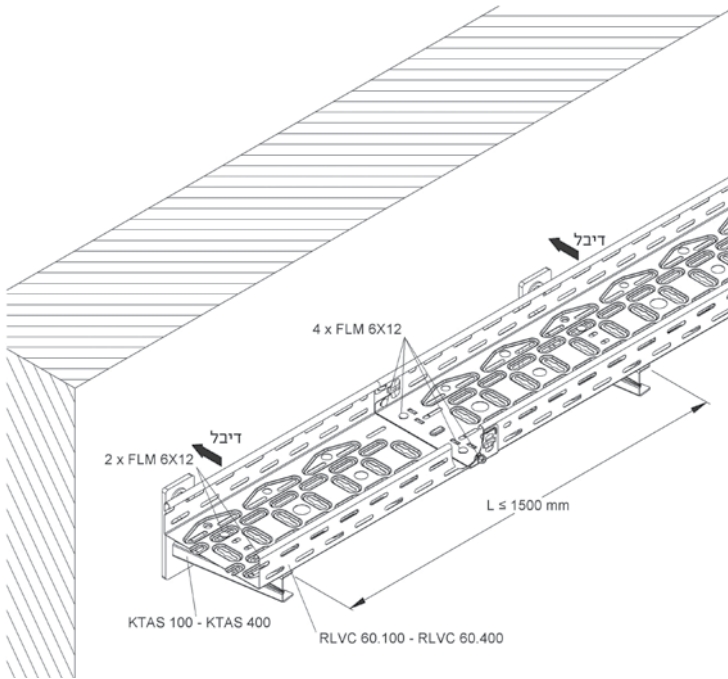

תעלת חיפוי

אורך התעלה 2500 מ"מ

עובי	מידה	מק"ט ארכה
1.0	60x60	6801160
1.0	100x100	6801162

מערכות הולכת כבלים עמידות בפני אש E90

לפי תקן DIN 4102-12

התקנה לקיר עבור תעלות מחורצות עמידות בפני אש E90

אפשרות התקנה