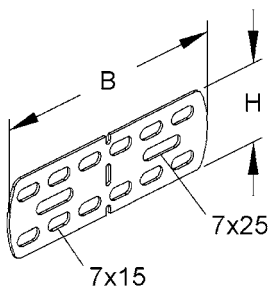

מחבר ציר לתעלת פח מחורצת

כולל ברגים

H	דגם	מק"ט ספק	מק"ט ארכה
47	RGV 60	227709	8910281

מחבר לתעלת פח מחורצת 50X50

לכל 3 מטר תעלה - 2 מחברים המחברים כוללים ברגים

H	B	דגם	מק"ט ספק	מק"ט ארכה
44	135	RVV 50	258604	8910011

בורג ואום

דגם	תאור	מק"ט ספק	מק"ט ארכה
FLM 6X12	לתעלות מחורצות מפח מגולוון	206209	8910251