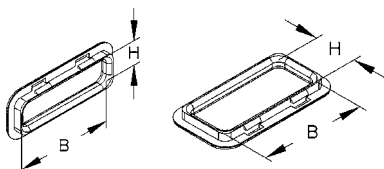

תעלת פח מחורצת 50X50 מ"מ עם פתחים ליציאת כבלים התעלה משמשת גם לירידה והזנה מקו ראשי

אורך התעלה 3000 מ"מ

H	B	עובי	דגם	מק"ט ארכה
50	50	1.5	RSV 50.050	8910001

* לכל 3 מטר תעלה - 2 מחברים בתשלום
מק"ט למחבר בודד: 8910011 דגם: RVV 50

חכסה לתעלת פח מחורצת 50X50 כולל בריחים לנעילת המכסה לתעלה

כולל בריחים לנעילת המכסה לתעלה

רוחב	עובי	דגם	מק"ט ארכה
50	0.80	RDSV 50	8910006

חבר לתעלת פח מחורצת 50X50

לכל 3 מטר תעלה - 2 מחברים המחברים כוללים ברגים

H	B	דגם	מק"ט ארכה
44	0.135	RVV 50	8910011

חסגרת הגנת כבלים מפוליפרופילן נטול הלוגן

צבע שחור

H	B	לפתח	דגם	מק"ט ארכה
14.5	58	צד	KSR 20 A	8910016
24	58	תחתון	KSR 30 A	8910021