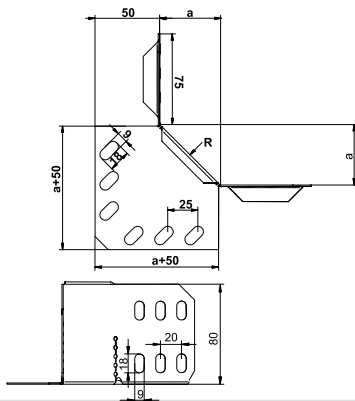

מחבר פינתי לתעלת פח מחורצת - KA90E...H80

כולל ברגים

מ"מ R	מ"מ a	דגם	מק"ט ארכה	PG
150	90	KA90ER1 8 10 PG	8910681T	PG

מחבר זזית והצרה לתעלת פח מחורצת - RT...H80

כולל ברגים

H	L	דגם	מק"ט ארכה	PG
75	300	RT 80 300 15 PG	8910686T	PG

מחבר ציר לתעלת פח מחורצת - BDD 2...H80

כולל ברגים

H	L	דגם	מק"ט ארכה	PG
75	250	BDD 280 12 PG	8910691T	PG

מחיצה לתעלת פח מחורצת - SEP 1...H80

כולל ברגים

H	L	דגם	מק"ט ארכה	PG
77	3000	SEP 180 10 PG	8910696T	PG

מחבר לתעלת פח מחורצת - KBE 2...H80

כולל ברגים

H	L	דגם	מק"ט ארכה	PG
55	175	KBE 280 12 PG	8910701T	PG