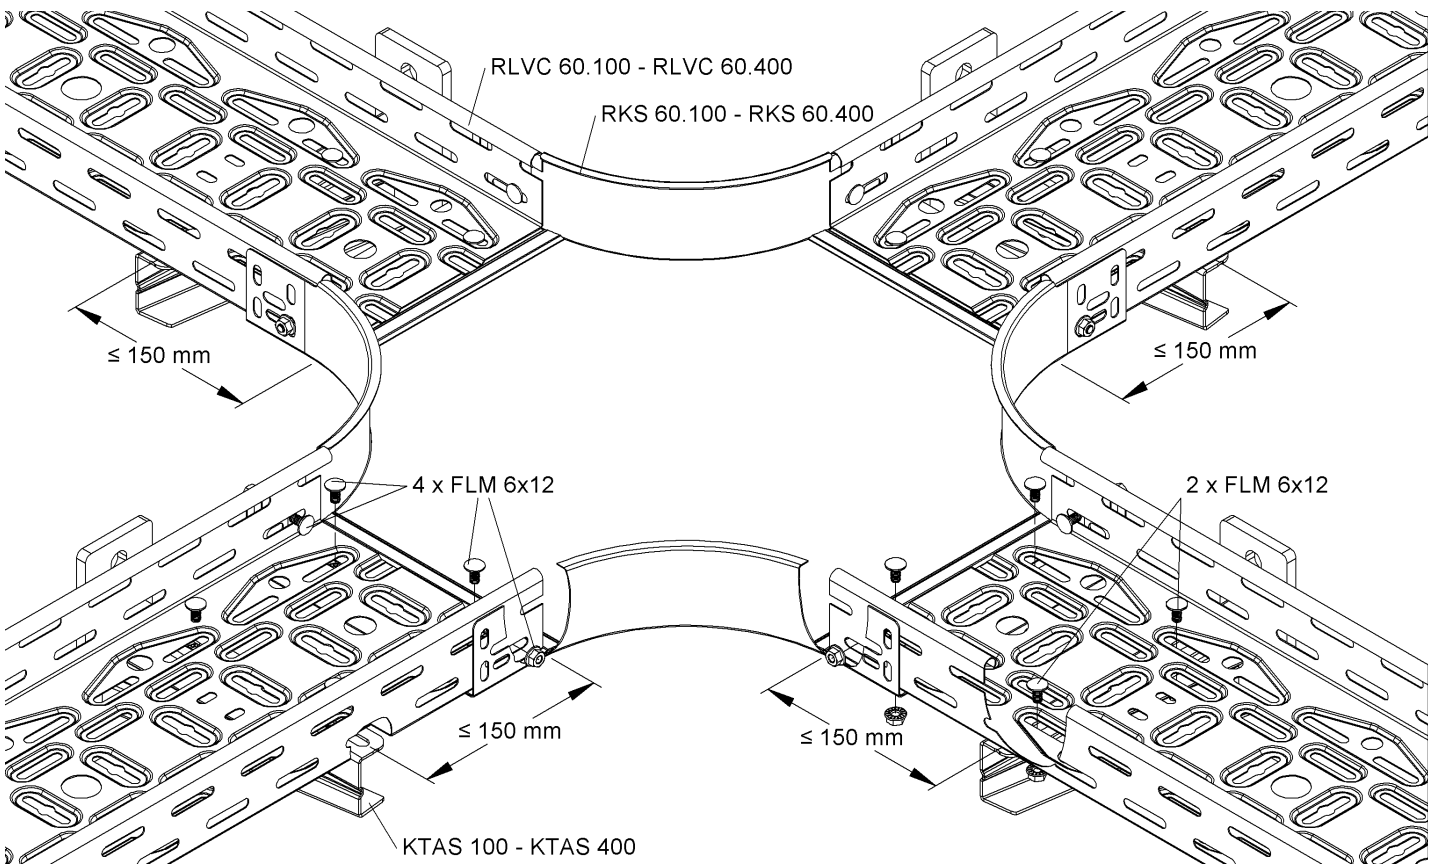

בורג ואום

דגם	תאור	מק"ט ספק	מק"ט ארכה
FLM 6X12	לתעלות מחורצות מפח מגולוון	206209	8910251