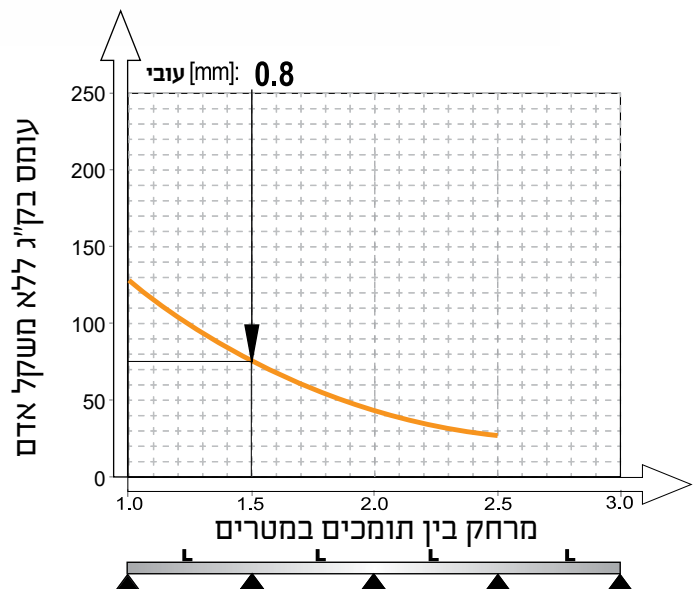

תעלת פח מחורצת גובה 60 מ"מ - GPK...H60

אורך התעלה 3000 מ"מ, כולל מחבר מהיר מובנה בתעלה
כולל ברגים למחבר המובנה

a	L	עובי	דגם	מק"ט ארכה	
100	3000	0.80	GPK 610 08 PG	8910026T	PG
200	3000	0.80	GPK 620 08 PG	8910031T	PG
300	3000	0.80	GPK 630 08 PG	8910036T	PG
400	3000	0.80	GPK 640 08 PG	8910041T	PG
500	3000	0.80	GPK 650 08 PG	8910046T	PG
600	3000	0.80	GPK 660 08 PG	8910051T	PG