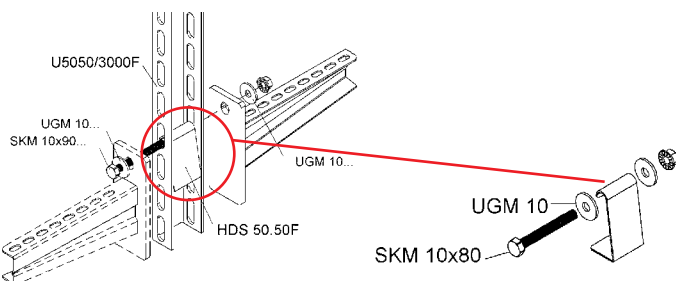

שיטת התקנה כבדה לתקרה KU5050 פלדה גליון אבץ חם

מחבר עליון לתקרה - מרוחק בגיליון חם, עובי 5 מ"מ

כולל 2 ברגים לחיבור לעמוד, מק"ט FLM 10X25 F 8910266
פלדה גליון אבץ חם בתקן DIN EN ISO 1461

מק"ט ארכה	מק"ט ספק	דגם	L
8911186	191956	KU5050	105

עמוד לחיבור זרועות U5050 פלדה גליון אבץ חם

אורך העמוד 3000 מ"מ
פלדה גליון אבץ חם בתקן DIN EN ISO 1461

מק"ט ארכה	מק"ט ספק	דגם	L
8911191	859306	U5050 /3000F	3000

מגן פלסטיק לעמוד לחיבור זרועות SKU5050

צבע צהוב

מק"ט ארכה	מק"ט ספק	דגם
8911196	347025	SKU5050

זרוע לקיר ולעמוד U5050 פלדה גליון אבץ חם

פלדה גליון אבץ חם בתקן DIN EN ISO 1461

מק"ט ארכה	מק"ט ספק	דגם	L	B	H	F = L / 2
8911036	186907	KTA 100	110	40	40	250 Kg
8911041	187102	KTA 200	210	40	55	250 Kg
8911046	187300	KTA 300	310	50	65	250 Kg
8911051	187508	KTA 400	410	50	75	250 Kg
8911056	187706	KTA 500	510	50	90	250 Kg
8911061	187904	KTA 600	610	50	90	250 Kg
8911066	188000	KTA 700	730	60	195	250 Kg
8911071	188109	KTA 800	830	60	195	250 Kg
8911076	188208	KTA 900	930	60	195	250 Kg
8911081	188307	KTA 1000	1030	60	195	250 Kg

* יש להזמין בתשלום 2 ברגים לכל זרוע לחיבור התעלה לזרוע
8910251 מק"ט: FLM 6X12

ערכה לחיבור זרוע KTA לעמוד U5050 פלדה גליון אבץ חם

פלדה גליון אבץ חם בתקן DIN EN ISO 1461

מק"ט ארכה	מק"ט ספק	דגם
8911251	931705	HDS 50.50 F