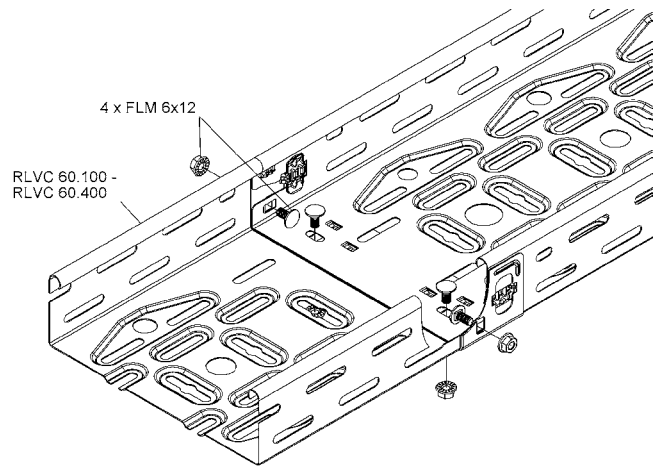

התקנה לתקרה עבור תעלות מחורצות עמידות בפני אש E90

אפשרויות התקנה

תעלת פח מחורצת גובה 60 מ"מ - RLVC E90

אורך התעלה 3000 מ"מ, כולל מחבר מהיר מובנה בתעלה מסופק בורג ואום לכל דופן לשמירת רצף הארקה

H	B	עובי	דגם	מק"ט ספק	מק"ט ארכה
60	100	0.75	RLVC 60.100 E90	948178	89151051
60	200	0.75	RLVC 60.200 E90	948161	89151052
60	300	0.75	RLVC 60.300 E90	947300	89151053
60	400	0.9	RLVC 60.400 E90	947317	89151054

יש להזמין בתשלום נוסף 4 ברגים על כל 3 מטר תעלה
8910251: מק"ט: FLM 6X12

בורג ואום

דגם	תאור	מק"ט ספק	מק"ט ארכה
FLM 6X12	לתעלות מחורצות מפח מגולוון	206209	8910251

מחיצה לתעלת פח מחורצת

כולל ברגים			
H	דגם	מק"ט ספק	מק"ט ארכה
55	RW 60	225002	8910286