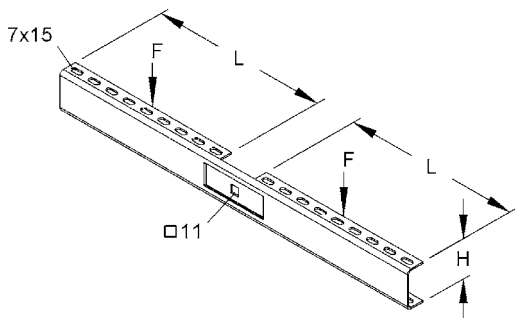

זרוע לעמוד U50

כולל 2 ברגים לחיבור לעמוד, מק"ט FLM 10X25 F 8910266

מק"ט ארכה	מק"ט ספק	דגם	L	H	F = L / 2
8911136	170425	KTUM 100	105	73	52,5
8911141	170449	KTUM 200	205	73	117,5
8911146	170463	KTUM 300	305	73	172,5
8911151	170487	KTUM 400	405	83	232,5
8911156	175000	KTU500	560	90	335
8911161	175208	KTU 600	610	90	385

* יש להזמין בתשלום 2 ברגים לכל זרוע לחיבור התעלה לזרוע
FLM 6X12 מק"ט: 8910251

מחבר להרכבת 2 זרועות במישור אחד לעמוד U50

כולל בורג לחיבור לעמוד

מק"ט ארכה	מק"ט ספק	דגם
8911126	171033	UD 24

זרוע כפולה לעמוד U50

כולל בורג לחיבור לעמוד

מק"ט ארכה	מק"ט ספק	דגם	L	H	F = L / 2
8911166	170500	KTDL 100	125	50	62,5
8911171	170708	KTDL 200	225	50	112,5
8911176	170906	KTDL 300	325	50	162,5
8911181	171002	KTDL 400	425	50	212,5

* יש להזמין בתשלום 2 ברגים לכל זרוע לחיבור התעלה לזרוע
FLM 6X12 מק"ט: 8910251

תפס לקונסטרוקציה

למוט הברגה 3/8"

מק"ט ארכה	מק"ט ספק	דגם	C	B	A	הברגה	T
8911193	745081	FC-10T	45	42	50	3/8"	1-19

מתאים למוט הברגה 3/8"