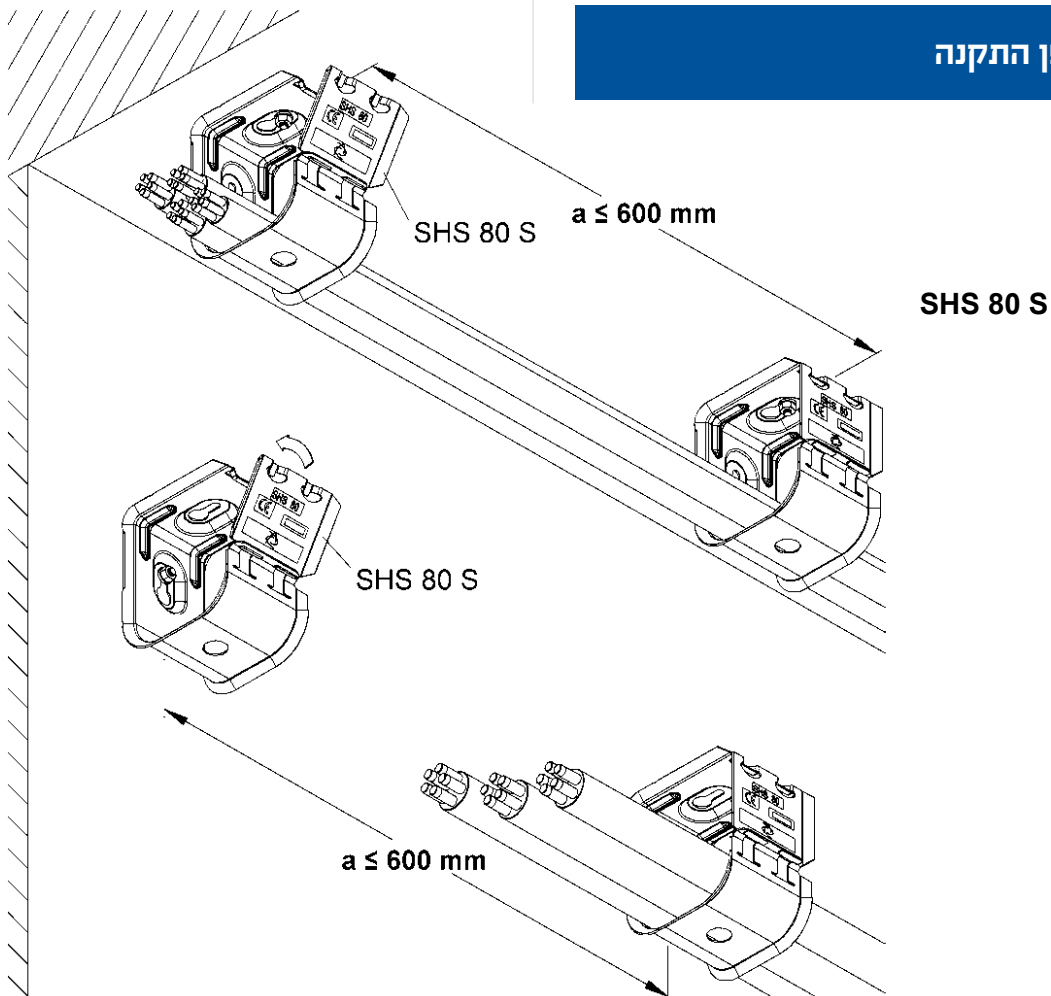

אפשרויות ואופן התקנה