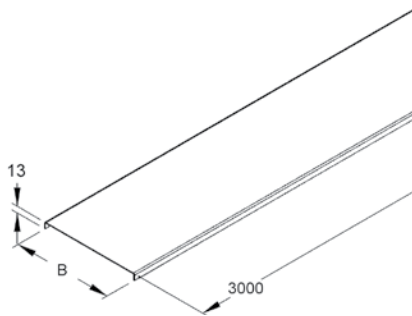

כולל ברגים

H	דגם	מק"ט ארכה
95	KBE 211 12 PG	8910961T PG

מכסים לתעלות מחורצות ולאביזרים מפלדה מגלווננת

מכסה לתעלת פח מחורצת עובי פח 0.8-1.0 מ"מ

אורך המכסה 3000 מ"מ

עובי פח	B	מק"ט ארכה
0.8	100	6809038
0.8	200	6809039
0.8	300	68090395
1.0	400	6809043
1.0	500	6809044
1.0	550	68090441
1.0	600	6809045