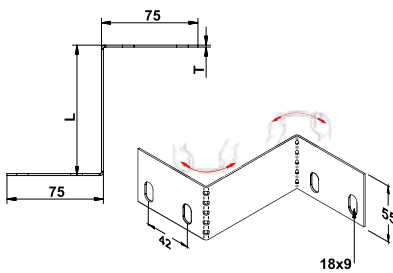

KA90E...H60 - מחבר פינתי לתעלת פח מחורצת

כולל ברגים

מ"מ R	מ"מ a	דגם	מק"ט ארכה	PG
150	90	KA90ER1 6 10 PG	8910246T	PG