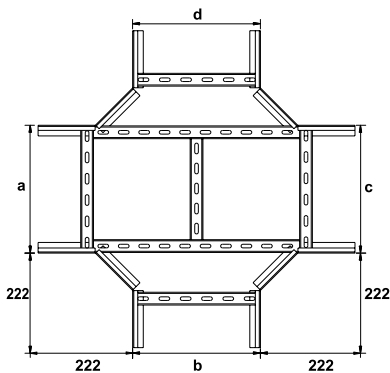

הסתעפות T PMT...H60
עובי 1.5 מ"מ

ח"מ a=b=c	דגם	מק"ט ארכה	PG
100	PMT 610 15 PG	8911330T	PG
200	PMT 620 15 PG	8911331T	PG
300	PMT 630 15 PG	8911336T	PG
400	PMT 640 15 PG	8911341T	PG
500	PMT 650 15 PG	8911346T	PG
600	PMT 660 15 PG	8911351T	PG
800	PMT 680 15 PG	8911352T	PG