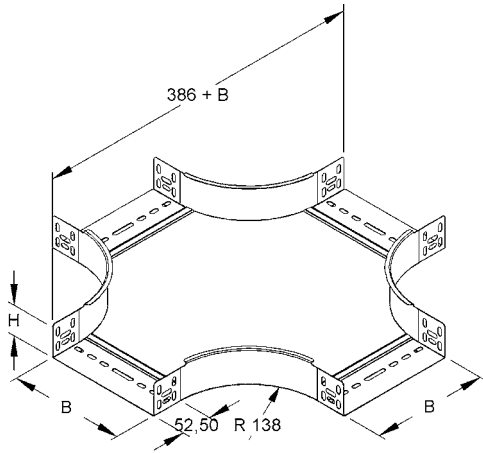

הסתעפות צלב לתעלת פח מחורצת

כולל ברנים, המחבר חובנה בהסתעפות

H	B	דגם	מק"ט ספק	מק"ט ארכה
60	102	RKS 60.100	229604	8910186
60	202	RKS 60.200	229802	8910191
60	302	RKS 60.300	230006	8910196
60	402	RKS 60.400	230105	8910201

בורג ואום

דגם	תאור	מק"ט ספק	מק"ט ארכה
FLM 6X12	לתעלות מחורצות מפח מגולוון	206209	8910251