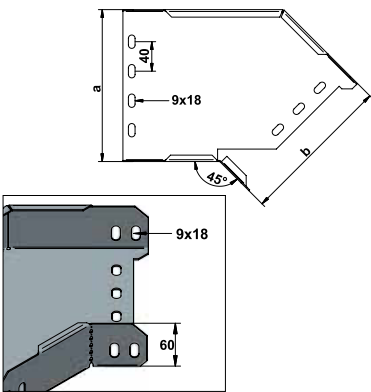

חכסה לתעלת פח מחורצת 50X50 כולל בריחים לנעילת המכסה לתעלה

כולל בריחים לנעילת המכסה לתעלה

רוחב	עובי	דגם	מק"ט ארכה
50	0.80	RDSV 50	8910006

חבר לתעלת פח מחורצת 50X50

לכל 3 מטר תעלה - 2 מחברים המחברים כוללים ברגים

H	B	דגם	מק"ט ארכה
44	0.135	RVV 50	8910011

חסגרת הגנת כבלים מפוליפרופילן נטול הלוגן

צבע שחור

H	B	לפתח	דגם	מק"ט ארכה
14.5	58	צד	KSR 20 A	8910016
24	58	תחתון	KSR 30 A	8910021

תעלת פח מחורצת גובה 60 מ"מ - GPK...H60

אורך התעלה 3000 מ"מ, כולל מחבר מהיר מובנה בתעלה
כולל ברגים למחבר המובנה

a	L	עובי	דגם	מק"ט ארכה	
100	3000	0.80	GPK 610 08 PG	8910026T	PG
200	3000	0.80	GPK 620 08 PG	8910031T	PG
300	3000	0.80	GPK 630 08 PG	8910036T	PG
400	3000	0.80	GPK 640 08 PG	8910041T	PG
500	3000	0.80	GPK 650 08 PG	8910046T	PG
600	3000	0.80	GPK 660 08 PG	8910051T	PG