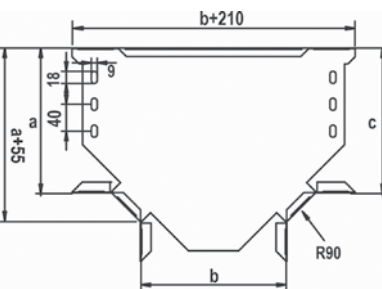

זוית 90° לתעלת פח מחורצת - KA90...H110

כולל ברגים, המחבר מובנה בזוית

מק"ט ארכה	דגם	ח"מ a=b
8910821T PG	KA90 1110 10 PG	100
8910826T PG	KA90 1120 10 PG	200
8910831T PG	KA90 1130 12 PG	300
8910836T PG	KA90 1140 12 PG	400
8910841T PG	KA90 1150 12 PG	500
8910846T PG	KA90 1160 12 PG	600