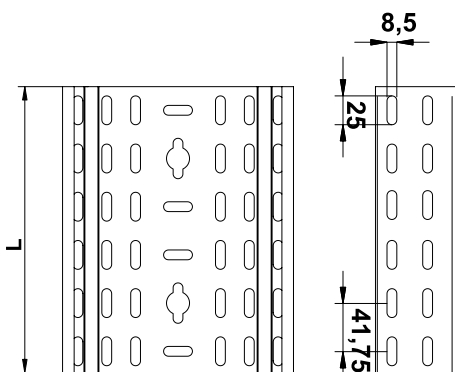

תעלת פח מחורצת גובה 80 מ"מ - GPK...H80

אורך התעלה 3000 מ"מ, כולל מחבר מהיר מובנה בתעלה
כולל ברגים למחבר המובנה

a	L	עובי	דגם	מק"ט ארכה	PG
100	3000	0.80	GPK 810 08 PG	8910476T	PG
200	3000	0.80	GPK 820 08 PG	8910481T	PG
300	3000	0.80	GPK 830 08 PG	8910486T	PG
400	3000	1.00	GPK 840 10 PG	8910491T	PG
500	3000	1.00	GPK 850 10 PG	8910496T	PG
600	3000	1.00	GPK 860 10 PG	8910501T	PG