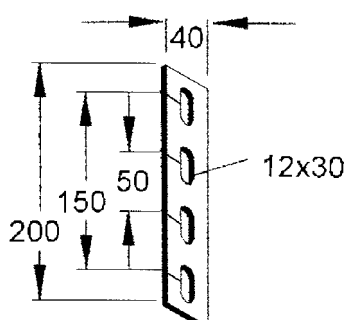

שיטת התקנה לתקרה KU50

מחבר עליון לתקרה - מרותך בגיליון חם, עובי 5 מ"מ

כולל 2 ברגים לחיבור לעמוד, מק"ט FLM 10x25 F 8910266
פלדה גליון אבץ חם בתקן DIN EN ISO 1461

L	t	דגם	מק"ט ספק	מק"ט ארכה
105	5.0	KU50	191901	8911111

עמוד לחיבור זרועות U50

אורך העמוד 3000 מ"מ

L	דגם	מק"ט ספק	מק"ט ארכה
3000	U50/3000	190607	8911121

מגן פלסטיק לעמוד לחיבור זרועות U50

צבע צהוב

דגם	מק"ט ספק	מק"ט ארכה
K 50	347605	8911131

מחבר להארכת עמודי חיבור זרועות VB 50 עובי 4 מ"מ

כולל ברגים לחיבור בין העמודים

דגם	מק"ט ספק	מק"ט ארכה
VB50	199303	8911124

* מפח מגולוון

* מתאים לעמודים F 8910266, U50/3000, U5050/3000