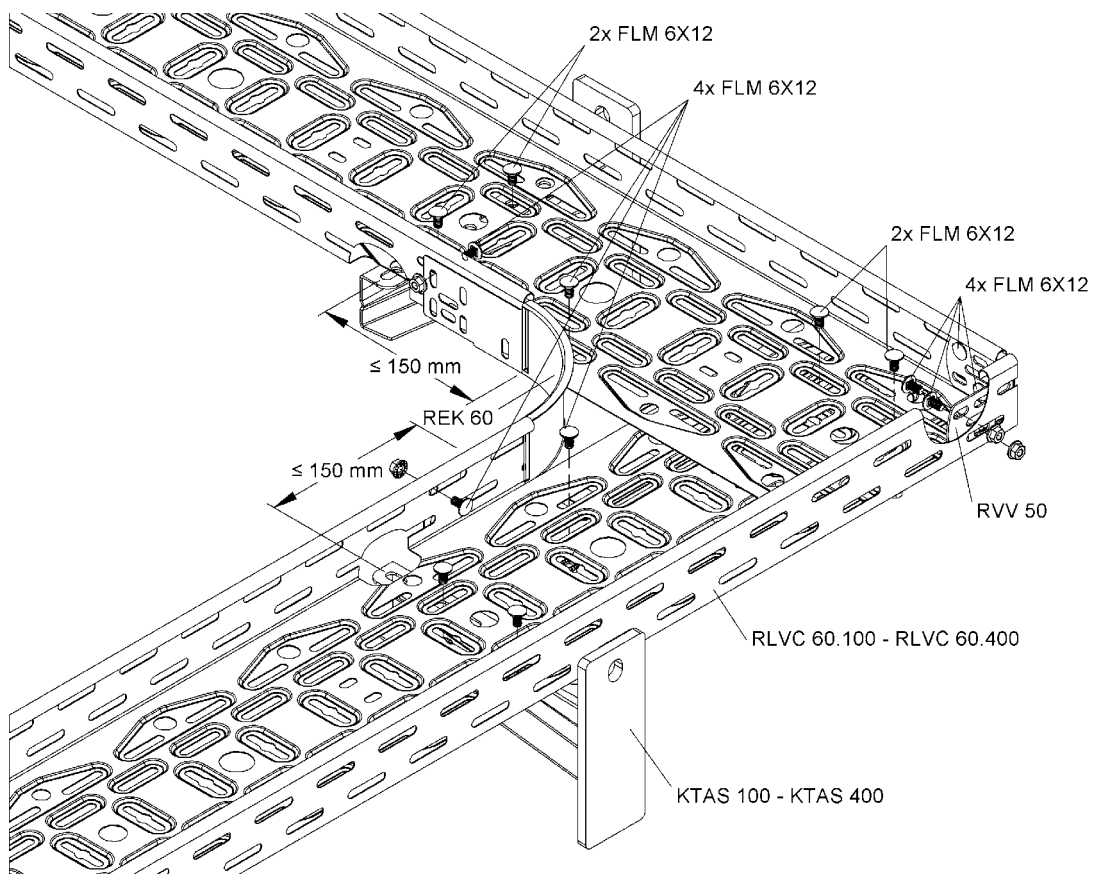

מחבר פינתי לתעלת פח מחורצת

כולל ברגים			
H	דגם	מק"ט ספק	מק"ט ארכה
60	REK 60	227600	8910246

מחבר לתעלת פח מחורצת 50X50

לכל 3 מטר תעלה - 2 מחברים המחברים כוללים ברגים

H	B	דגם	מק"ט ספק	מק"ט ארכה
44	135	RVV 50	258604	8910011

בורג ואום

דגם	תאור	מק"ט ספק	מק"ט ארכה
FLM 6X12	לתעלות מחורצות מפח מגולוון	206209	8910251