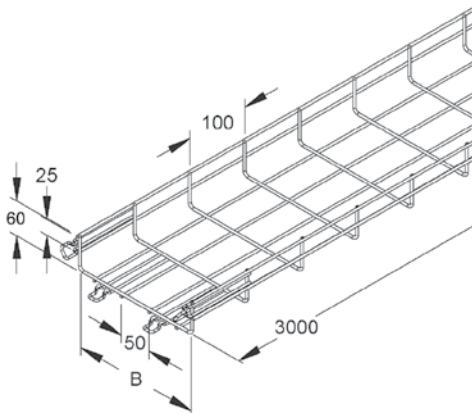

* יש להזמין בתשלום 2 ברגים לכל זרוע לחיבור התעלה לזרוע
8910251 מק"ט: FLM 6X12

ערכה לחיבור זרוע KTA לעמוד U5050 פלדה גליון אבץ חם

פלדה גליון אבץ חם בתקן DIN EN ISO 1461

מק"ט ארכה	מק"ט ספק	דגם
8911251	931705	HDS 50.50 F

תעלות רשת חיבור מהיר זרועות קיר מנירוסטה 304

ניתן להזמין גם מנירוסטה 316

תעלת רשת מנירוסטה חיבור מהיר זכר נקבה

עובי חוט מ"מ		מידות	דגם	מק"ט ספק	מק"ט ארכה
רוחבי	אורכי				
3.90	3.90	60X60	MTC 60.60 E3	713073	89128311
3.90	3.90	100X60	MTC 60.100 E3	713097	89128312
3.90	3.90	200X60	MTC 60.200 E3	713110	89128313
4.82	4.82	300X60	MTC 60.300 E3	713134	89128314
5.82	4.82	400X60	MTC 60.400 E3	713165	89128315
5.82	4.82	500X60	MTC 60.500 E3	713198	89128316
5.82	4.82	600X60	MTC 60.600 E3	713219	89128317