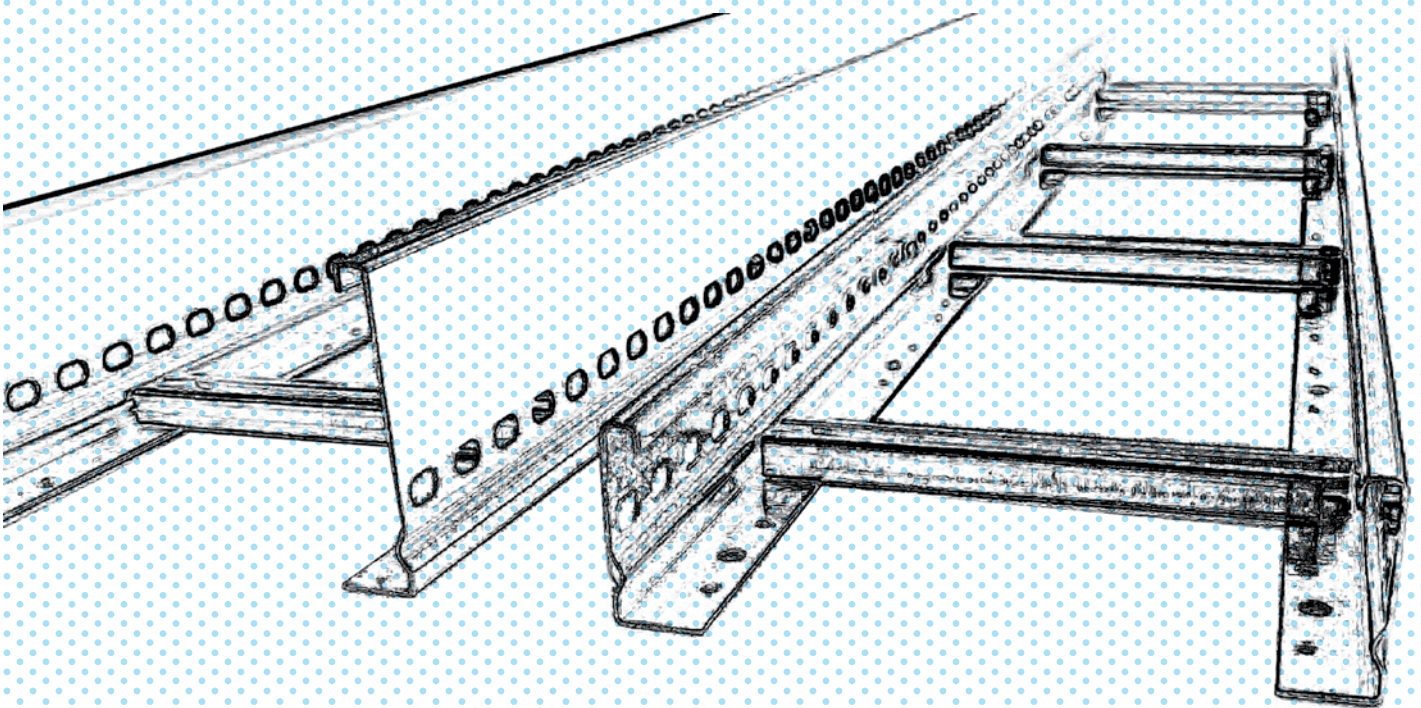

סולמות כבלים ואביזרים מפלדה מגלוונט ומפלדה גליון אבץ חם

סולמות כבלים מפלדה מגולוונת גובה 60 מ"מ
PKM...H60, עובי 1.5 מ"מ

אורך הסולם 3000 מ"מ דפנות מנוקבות

H	B	דגם	מק"ט ארכה	
60	100	PKM 610 15 PG	8911255T	PG
60	200	PKM 620 15 PG	8911256T	PG
60	300	PKM 630 15 PG	8911261T	PG
60	400	PKM 640 15 PG	8911266T	PG
60	500	PKM 650 15 PG	8911271T	PG
60	600	PKM 660 15 PG	8911276T	PG
60	800	PKM 680 15 PG	8911277T	PG

* הסולם מגיע מורכב
* לכל סולם יש להוסיף 2 מחברים בתשלום
מק"ט ארכה: KBE 260 15 PG 8911406T