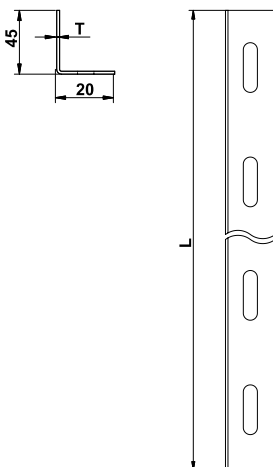

חבר ישר KBE 2...H60 עובי 1.5 מ"מ

כולל ברנים			
H	L	דגם	מק"ט ארכה
55	175	KBE 260 15 PG	8911406T PG

חבר ציר BDD...H60 עובי 1.5 מ"מ

כולל ברנים			
H	דגם	מק"ט ארכה	
55	BDD 260 15 PG	8911416T PG	

חבר לשינוי זווית אופקית BYD...H60

כולל ברנים			
H	דגם	מק"ט ארכה	
65	BYD 260 15 PG	8911421T PG	

חציצה SEP 1...H45 עובי 1.5 מ"מ

כולל ברנים			
H	L	דגם	מק"ט ארכה
45	3000	SEP 145 15 PG	8910286T PG

ברנים ואומים GFS M6 EG

מידה	L	דגם	מק"ט ארכה
M6	15	GFS M6 EG	8910272T